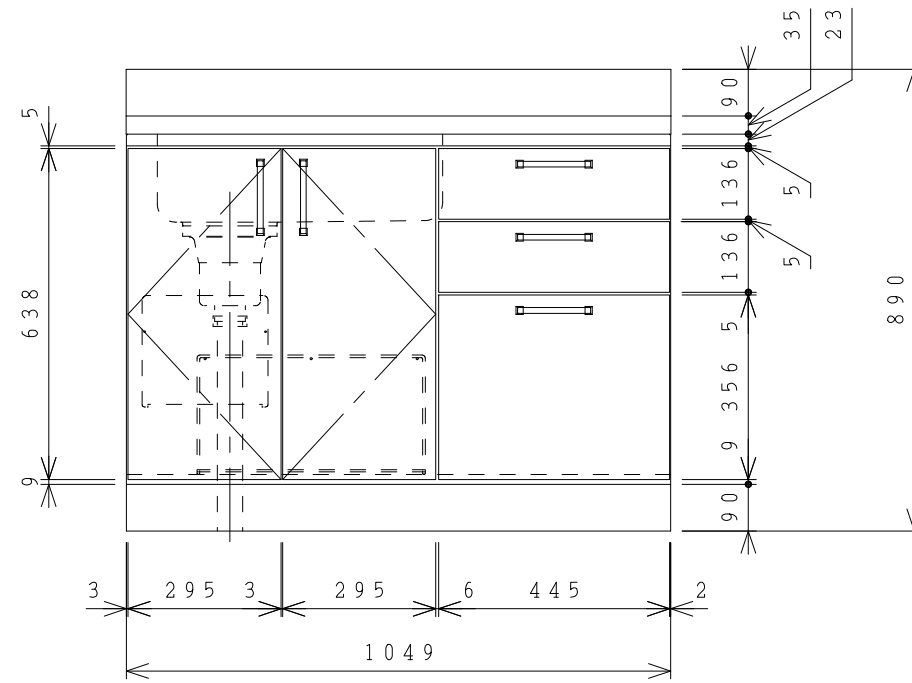

No.	名称	材質・仕様	個数	備考
1	トップ、シンク	SUS304	1	
2	側板	SUS430	2	
3	底板	SUS430	1	
4	背板	SUS430	1	
5	置き網棚	銅線 PEコーティング	1	

型式	***105M L		図番	01ASKA200GF105B1	
	名称	ステンキャビキッチン 「SK」流し台		日付	2017-07-25
		尺度	1:15		
			<b>クリナップ株式会社</b>		