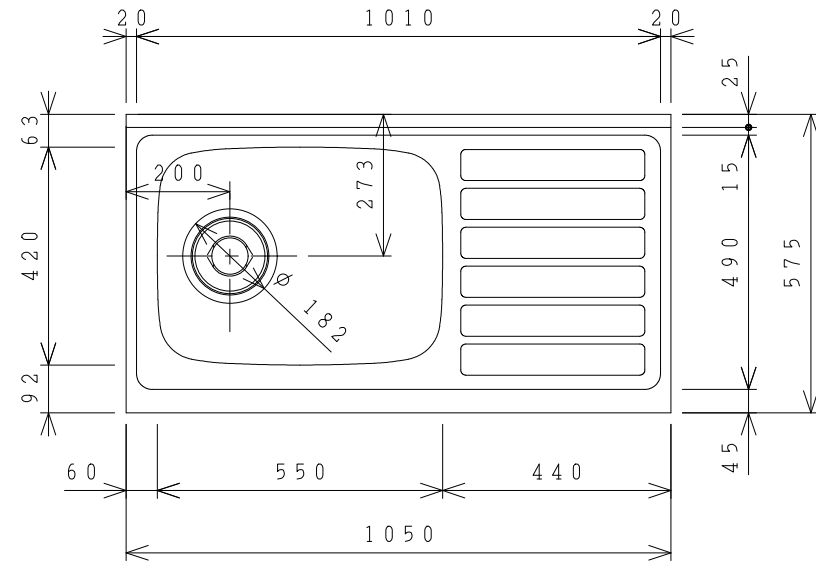

No.	名称	材質・仕様	個数	備考
1	トップ、シンク	SUS304	1	
2	側板	SUS430	2	
3	底板	SUS430	1	
4	背板	SUS430	1	
5	置き網棚	銅線 PEコーティング	1	

型式	***105M L		図番	01ASKA200GF105B1	
	名称	ステンキャビキッチン 「SK」流し台		日付	2017-07-25
		尺度	1:15		
			<b>クリナップ株式会社</b>		