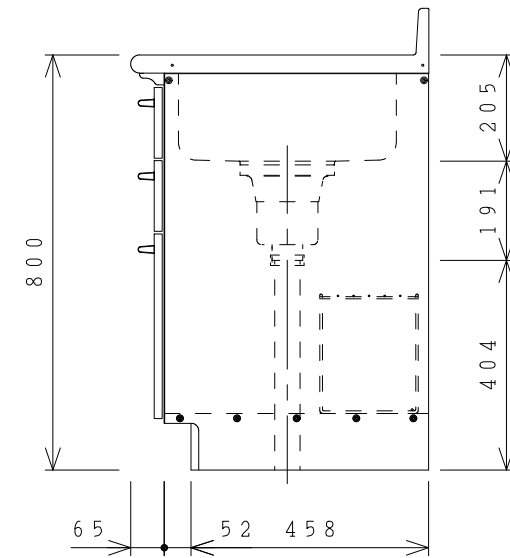

No.	名称	材質・仕様	個数	備考
1	トップ、シンク	SUS304	1	
2	側板	SUS430	2	
3	底板	SUS430	1	
4	背板	SUS430	1	
5	置き網棚	銅線 PEコーティング	1	

型式	***105M L		図番	01ASKA200GF105B1	
	名称	ステンキャビキッチン 「SK」流し台		日付	2017-07-25
		尺度	1:15		
			<b>クリナップ株式会社</b>		