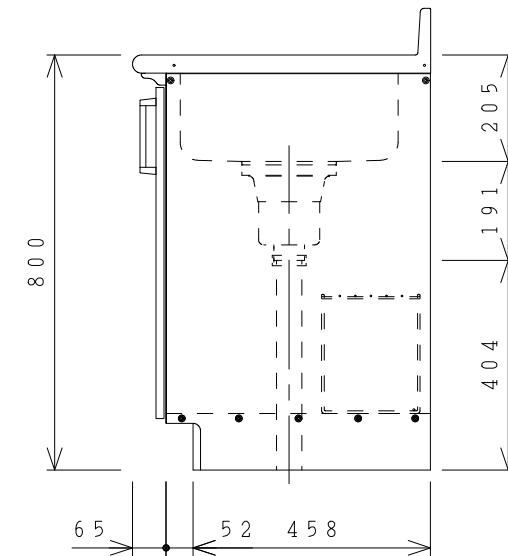

No.	名称	材質・仕様	個数	備考
1	トップ、シンク	SUS304	1	
2	側板	SUS430	2	
3	底板	SUS430	1	
4	背板	SUS430	1	
5	置き網棚	銅線 PEコーティング	1	

型式	***105M R	図番	01ASKA200GF105B2	
		日付	2017-07-25	尺度 1:15
名称	ステンキャビキッチン 「SK」流し台	クリナップ株式会社		