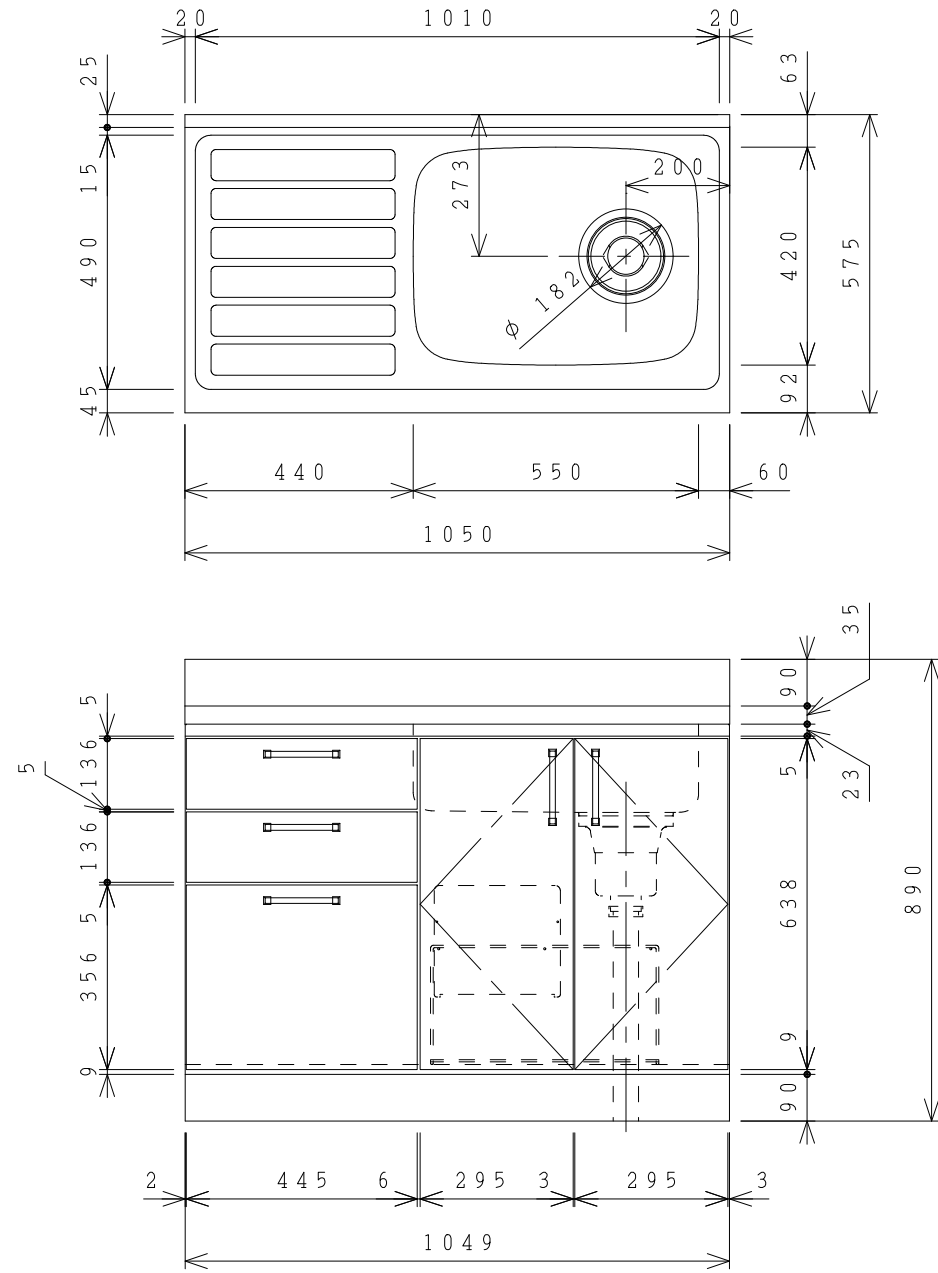

No.	名称	材質・仕様	個数	備考
1	トップ、シンク	SUS304	1	
2	側板	SUS430	2	
3	底板	SUS430	1	
4	背板	SUS430	1	
5	置き網棚	銅線 PEコーティング	1	

型式	***105M R	図番	01ASKA200GF105B2	
		日付	2017-07-25	尺度 1:15
名称	ステンキャビキッチン 「SK」流し台	クリナップ株式会社		