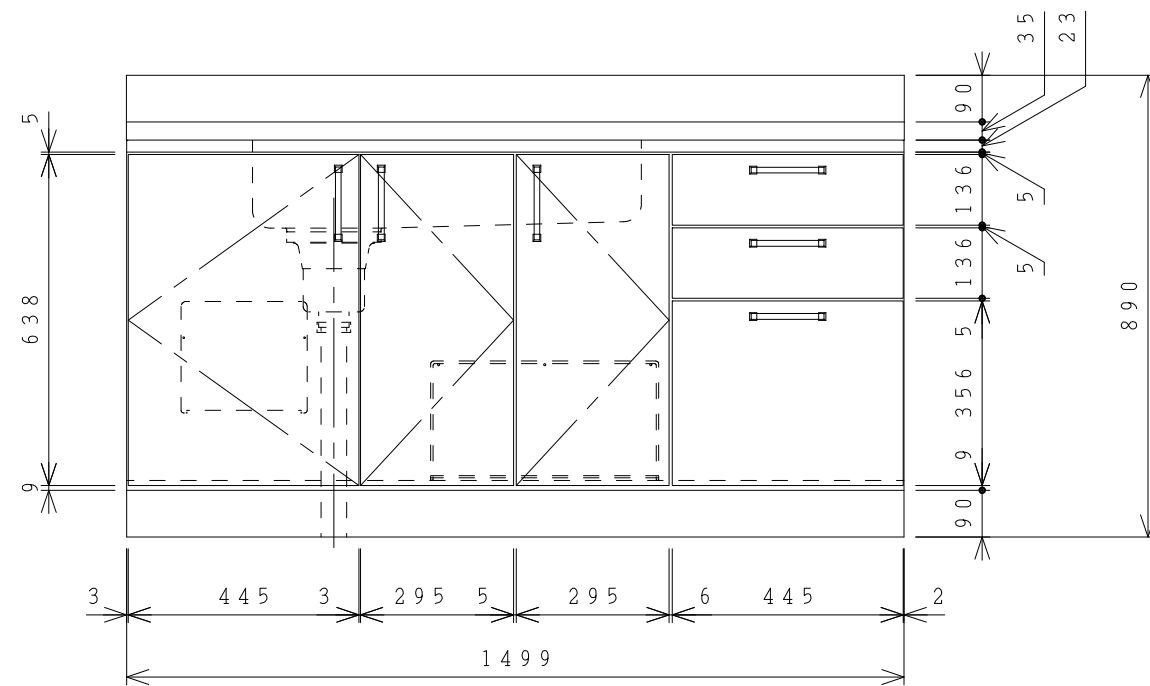

No.	名称	材質・仕様	個数	備考
1	トップ、シンク	SUS304	1	
2	側板	SUS430	2	
3	底板	SUS430	1	
4	背板	SUS430	1	
5	置き網棚	銅線 PEコーティング	1	

型式	***150M L		図番	01ASKA200GF150B1	
	名称	ステンキャビキッチン 「SK」流し台		日付	2017-07-25
		尺度	1:15		

**クリナップ株式会社**