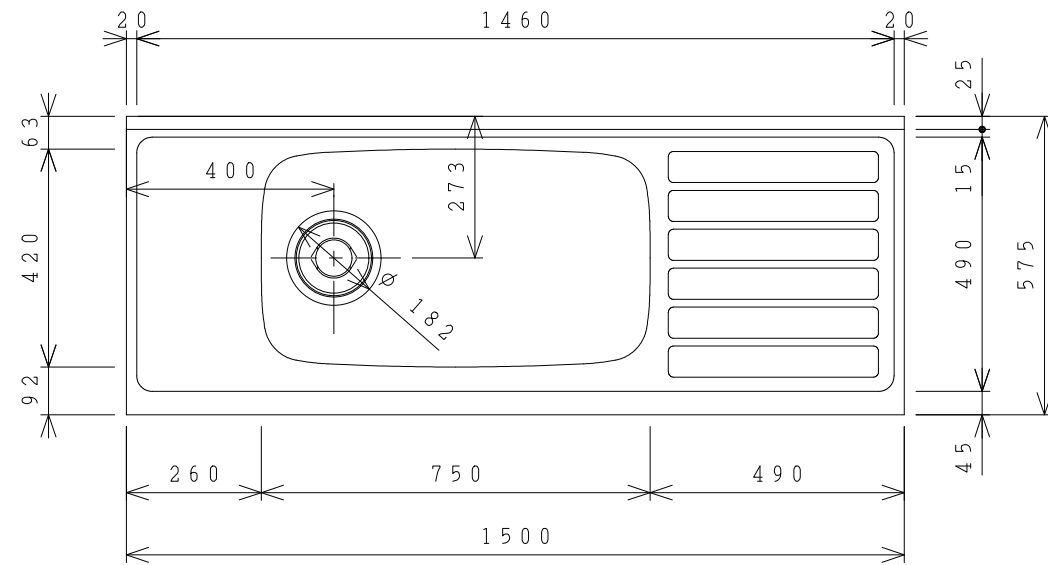

No.	名称	材質・仕様	個数	備考
1	トップ、シンク	SUS304	1	
2	側板	SUS430	2	
3	底板	SUS430	1	
4	背板	SUS430	1	
5	置き網棚	銅線 PEコーティング	1	

型式	***150M L		図番	01ASKA200GF150B1	
	名称	ステンキャビキッチン 「SK」流し台		日付	2017-07-25
		尺度	1:15		

**クリナップ株式会社**