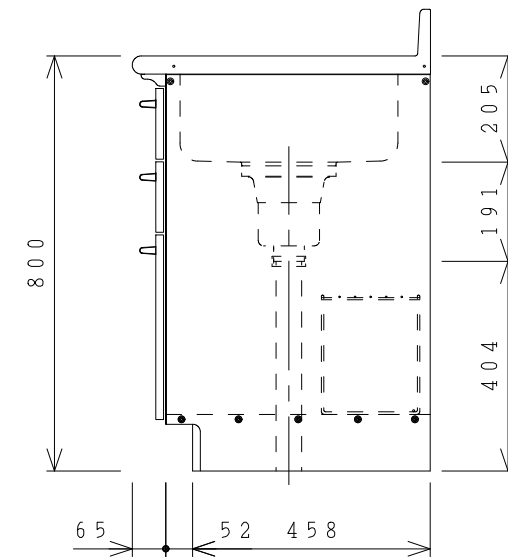

No.	名称	材質・仕様	個数	備考
1	トップ、シンク	SUS304	1	
2	側板	SUS430	2	
3	底板	SUS430	1	
4	背板	SUS430	1	
5	置き網棚	銅線 PEコーティング	1	

型式	***150M L		図番	01ASKA200GF150B1	
	名称	ステンキャビキッチン 「SK」流し台		日付	2017-07-25
		尺度	1:15		

**クリナップ株式会社**