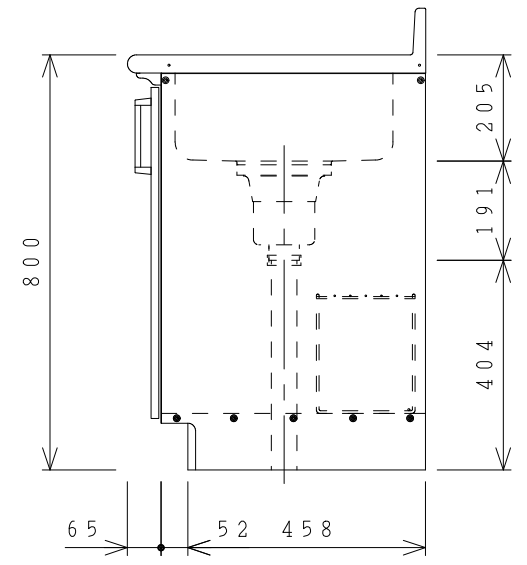

No.	名称	材質・仕様	個数	備考
1	トップ、シンク	SUS304	1	
2	側板	SUS430	2	
3	底板	SUS430	1	
4	背板	SUS430	1	
5	置き網棚	銅線 PEコーティング	1	

型式	***150M R		図番	01ASKA200GF150B2	
	名称	ステンキャビキッチン 「SK」流し台		日付	2017-07-25
				尺度	1:15

クリナップ株式会社