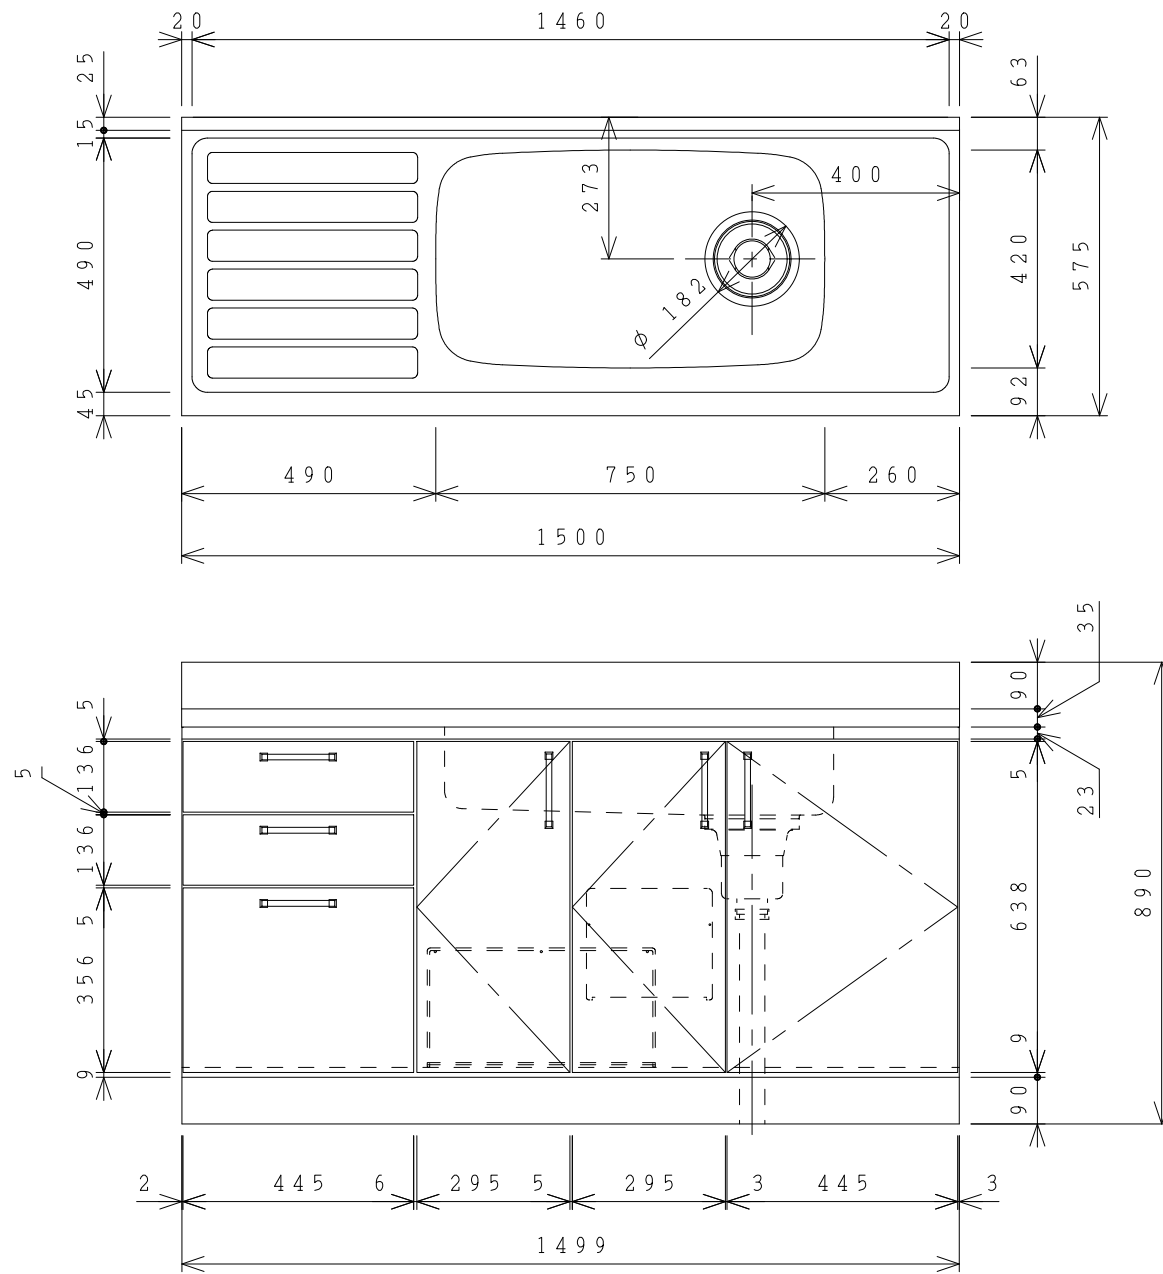

No.	名称	材質・仕様	個数	備考
1	トップ、シンク	SUS304	1	
2	側板	SUS430	2	
3	底板	SUS430	1	
4	背板	SUS430	1	
5	置き網棚	銅線 PEコーティング	1	

型式	***150M R		図番	01ASKA200GF150B2	
	名称	ステンキャビキッチン 「SK」流し台		日付	2017-07-25
				尺度	1:15

クリナップ株式会社