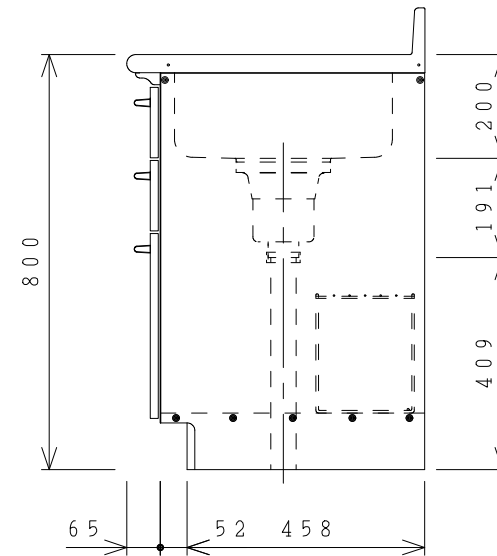

No.	名称	材質・仕様	個数	備考
1	トップ、シンク	SUS304	1	
2	側板	SUS430	2	
3	底板	SUS430	1	
4	背板	SUS430	1	
5	置き網棚	銅線 PEコーティング	1	

型式	***165M L		図番	01ASKA200GF165B1	
	名称	ステンキャビキッチン 「SK」流し台		日付	2017-07-25
		尺度	1:15		
			クリナップ株式会社		