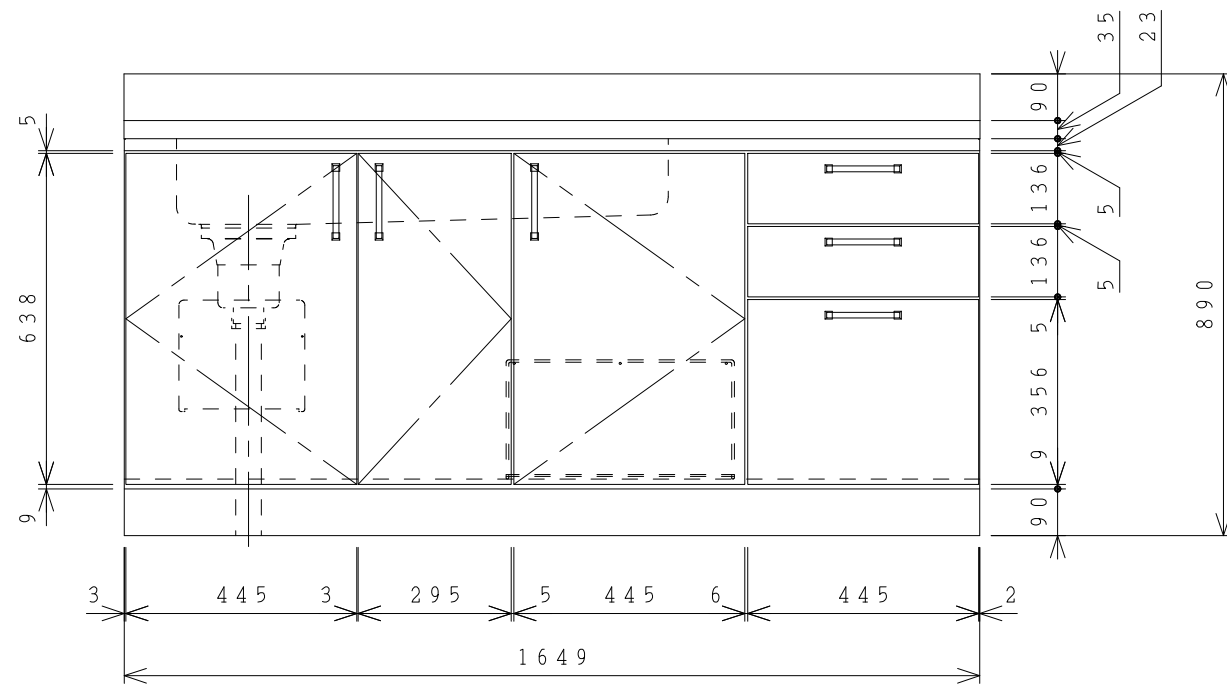

No.	名称	材質・仕様	個数	備考
1	トップ、シンク	SUS304	1	
2	側板	SUS430	2	
3	底板	SUS430	1	
4	背板	SUS430	1	
5	置き網棚	銅線 PEコーティング	1	

型式	***165M L		図番	01ASKA200GF165B1	
	名称	ステンキャビキッチン 「SK」流し台		日付	2017-07-25
		尺度	1:15		
			クリナップ株式会社		