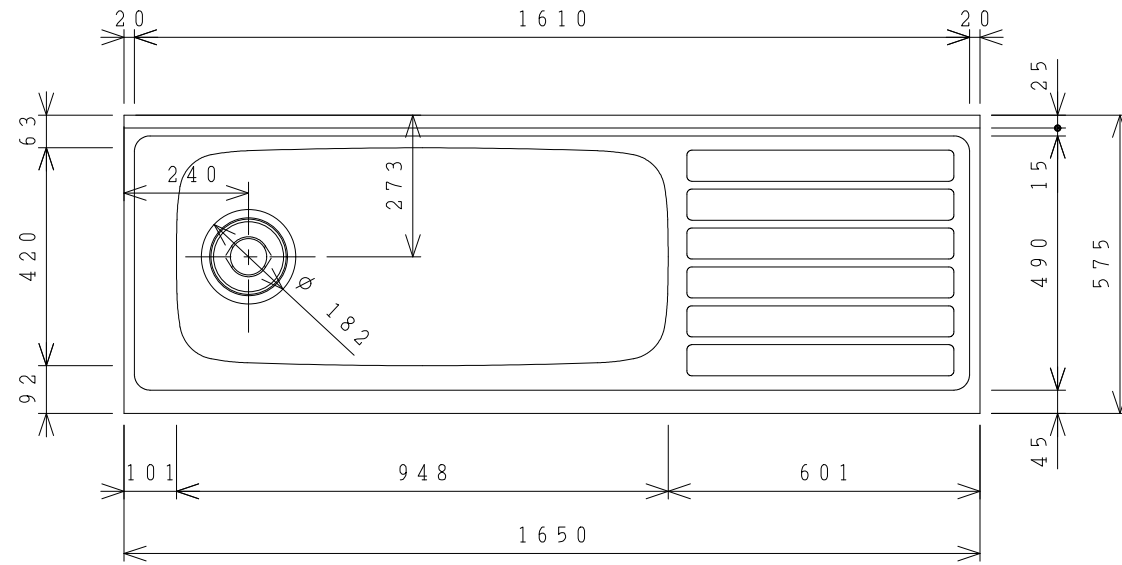

No.	名称	材質・仕様	個数	備考
1	トップ、シンク	SUS304	1	
2	側板	SUS430	2	
3	底板	SUS430	1	
4	背板	SUS430	1	
5	置き網棚	銅線 PEコーティング	1	

型式	***165M L		図番	01ASKA200GF165B1	
	名称	ステンキャビキッチン 「SK」流し台		日付	2017-07-25
		尺度	1:15		
			クリナップ株式会社		