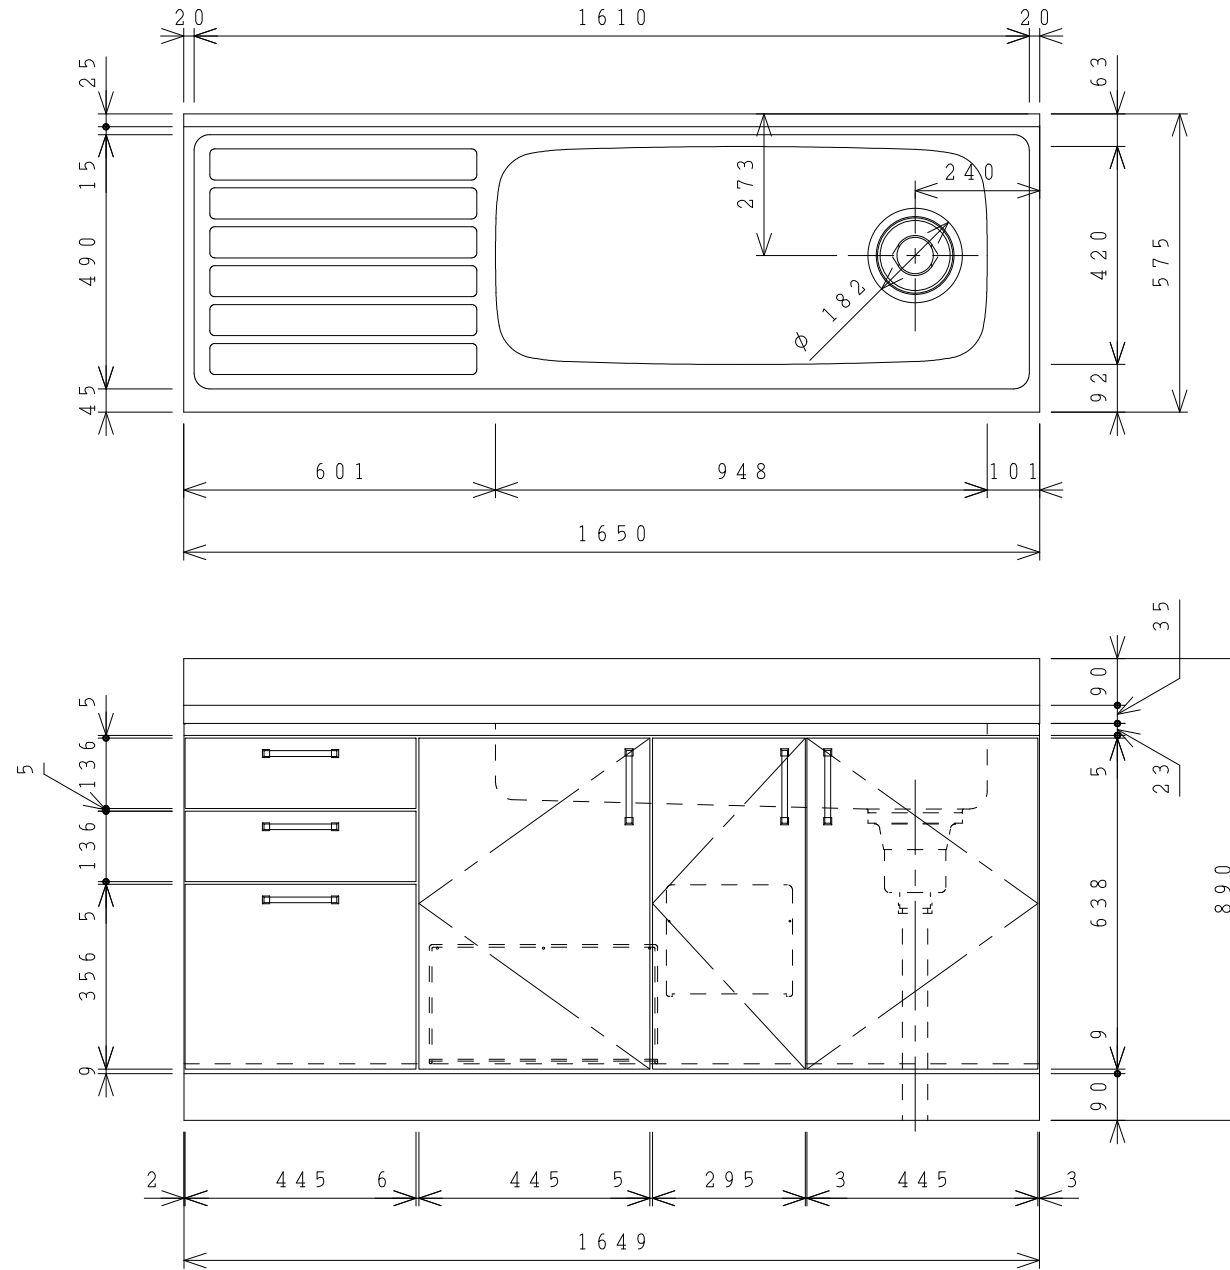

No.	名称	材質・仕様	個数	備考
1	トップ、シンク	SUS304	1	
2	側板	SUS430	2	
3	底板	SUS430	1	
4	背板	SUS430	1	
5	置き網棚	銅線 PEコーティング	1	

型式	***165M R		図番	01ASKA200GF165B2	
	名称	ステンキャビキッチン 「SK」流し台		日付	2017-07-25
		尺度	1:15		
			<b>クリナップ株式会社</b>		