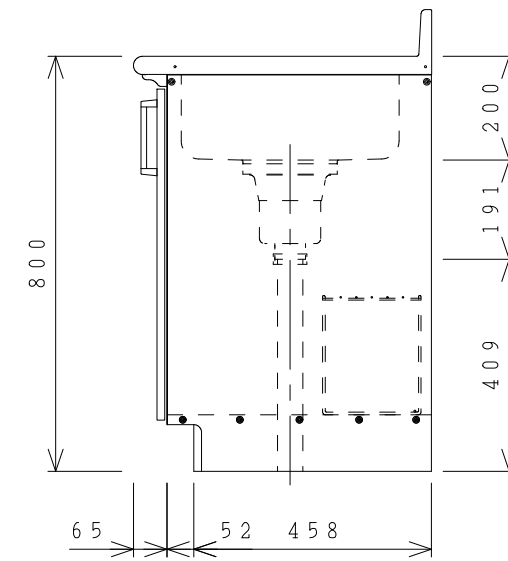

No.	名称	材質・仕様	個数	備考
1	トップ、シンク	SUS304	1	
2	側板	SUS430	2	
3	底板	SUS430	1	
4	背板	SUS430	1	
5	置き網棚	銅線 PEコーティング	1	

型式	***165M R		図番	01ASKA200GF165B2	
	名称	ステンキャビキッチン 「SK」流し台		日付	2017-07-25
		尺度	1:15		
			<b>クリナップ株式会社</b>		