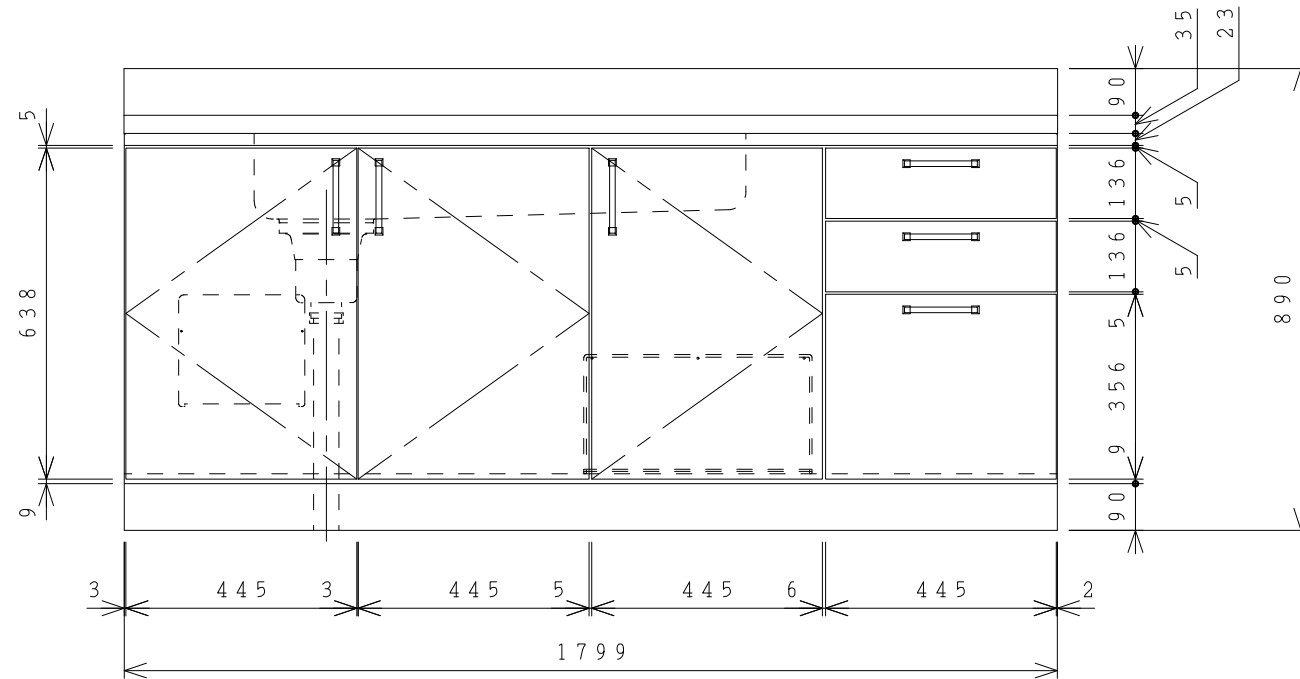

No.	名称	材質・仕様	個数	備考
1	トップ、シンク	SUS304	1	
2	側板	SUS430	2	
3	底板	SUS430	1	
4	背板	SUS430	1	
5	置き網棚	銅線 PEコーティング	1	

型式	***180M L		図番	01ASKA200GF180B1	
	名称	ステンキャビキッチン 「SK」流し台		日付	2017-07-25
		尺度	1:15		

クリナップ株式会社