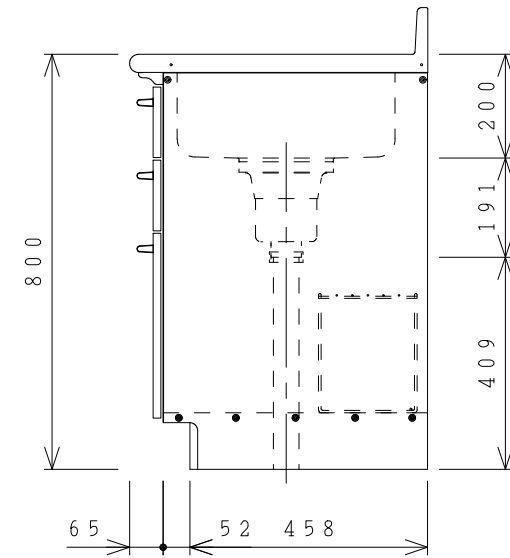

No.	名称	材質・仕様	個数	備考
1	トップ、シンク	SUS304	1	
2	側板	SUS430	2	
3	底板	SUS430	1	
4	背板	SUS430	1	
5	置き網棚	銅線 PEコーティング	1	

型式	***180M L		図番	01ASKA200GF180B1	
	名称	ステンキャビキッチン 「SK」流し台		日付	2017-07-25
		尺度	1:15		

クリナップ株式会社