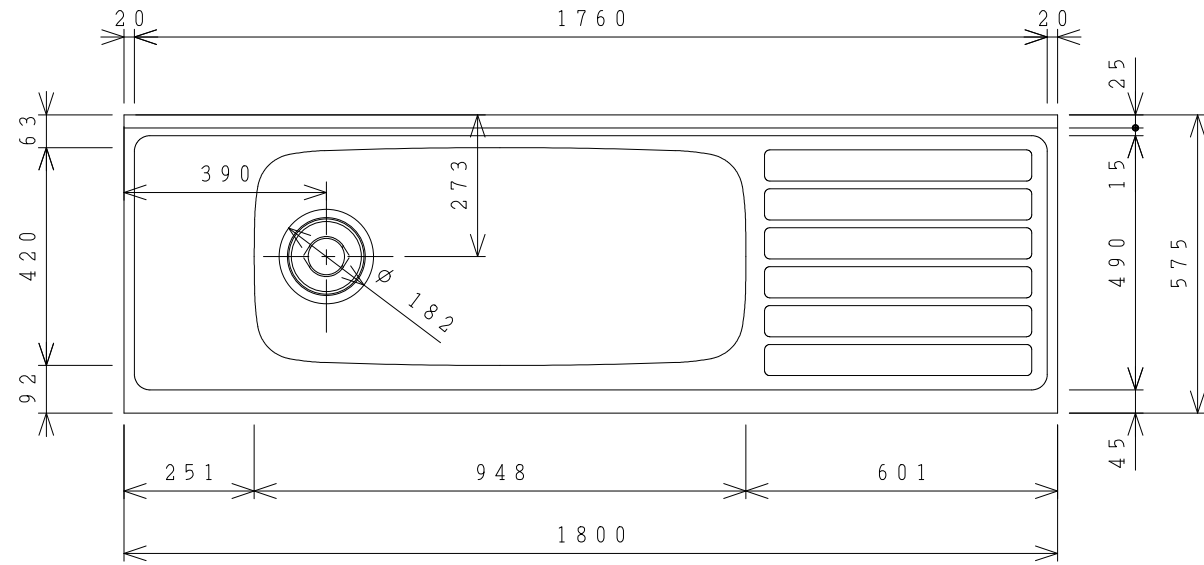

No.	名称	材質・仕様	個数	備考
1	トップ、シンク	SUS304	1	
2	側板	SUS430	2	
3	底板	SUS430	1	
4	背板	SUS430	1	
5	置き網棚	銅線 PEコーティング	1	

型式	***180M L		図番	01ASKA200GF180B1	
	名称	ステンキャビキッチン 「SK」流し台		日付	2017-07-25
		尺度	1:15		

クリナップ株式会社