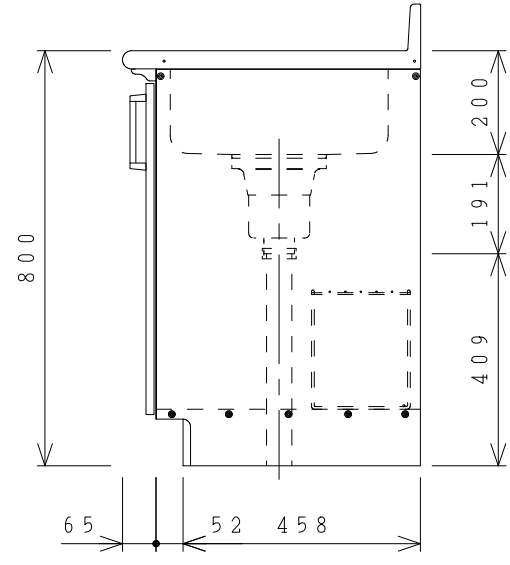

No.	名称	材質・仕様	個数	備考
1	トップ、シンク	SUS304	1	
2	側板	SUS430	2	
3	底板	SUS430	1	
4	背板	SUS430	1	
5	置き網棚	銅線 PEコーティング	1	

型式	***180M R		図番	01ASKA200GF180B2	
	名称	ステンキャビキッチン 「SK」流し台		日付	2017-07-25
		尺度	1:15		
クリナップ株式会社					