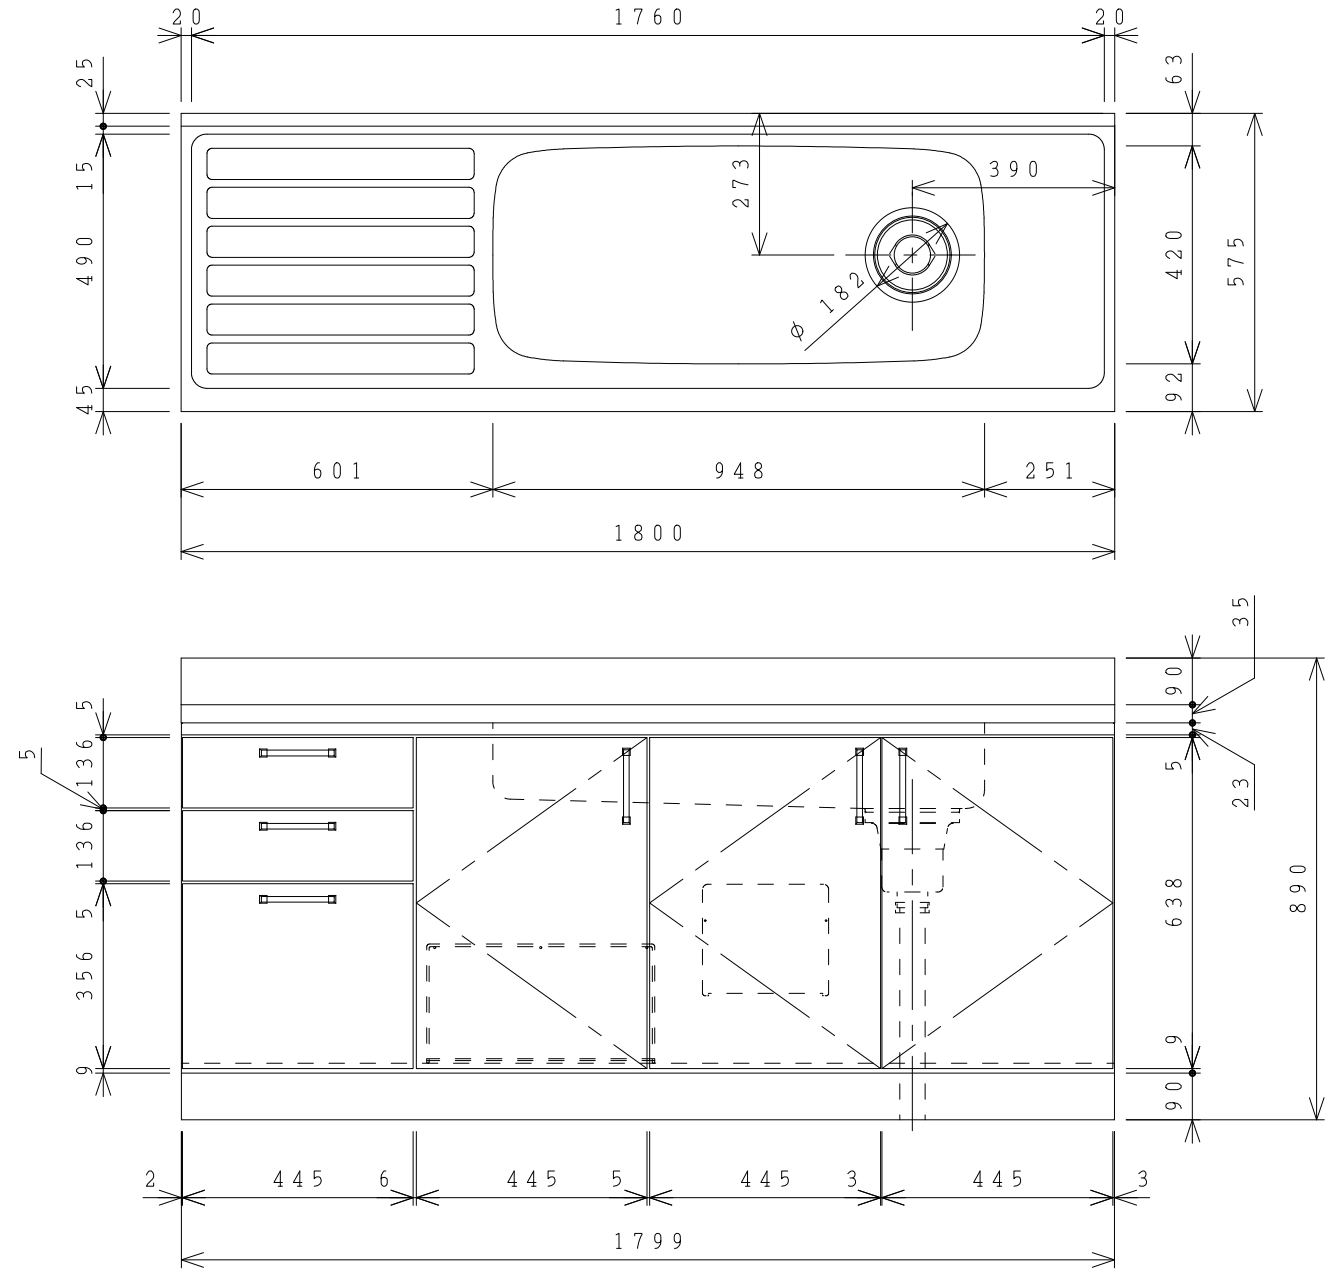

No.	名称	材質・仕様	個数	備考
1	トップ、シンク	SUS304	1	
2	側板	SUS430	2	
3	底板	SUS430	1	
4	背板	SUS430	1	
5	置き網棚	銅線 PEコーティング	1	

型式	***180M R		図番	01ASKA200GF180B2	
	名称	ステンキャビキッチン 「SK」流し台		日付	2017-07-25
		尺度	1:15		
クリナップ株式会社					