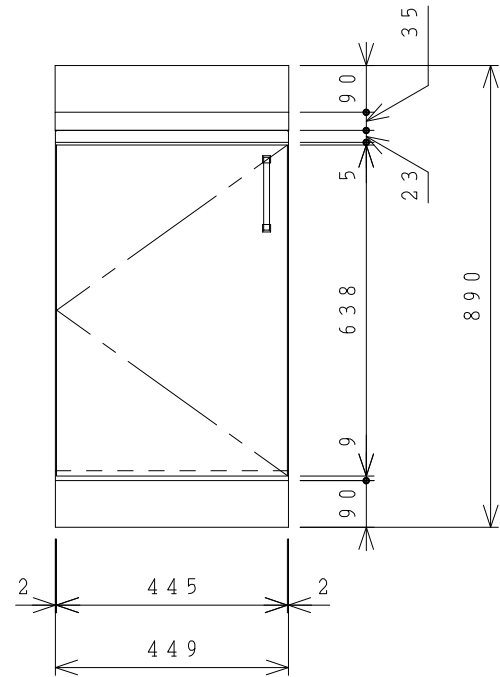

No.	名称	材質・仕様	個数	備考
1	トップ	SUS304	1	
2	側板	SUS430	2	
3	底板	SUS430	1	
4	背板	SUS430	1	

型式	***45C L	図番	01ASKA201AA045B1	
		日付	2017-07-25	尺度
名称	ステンキャビキッチン 「SK」調理台	クリナップ株式会社		