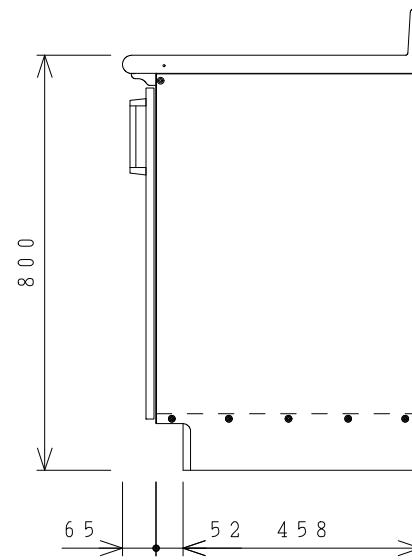

No.	名称	材質・仕様	個数	備考
1	トップ	SUS304	1	
2	側板	SUS430	2	
3	底板	SUS430	1	
4	背板	SUS430	1	

型式	***45C L	図番	01ASKA201AA045B1	
		日付	2017-07-25	尺度
名称	ステンキャビキッチン 「SK」調理台	クリナップ株式会社		