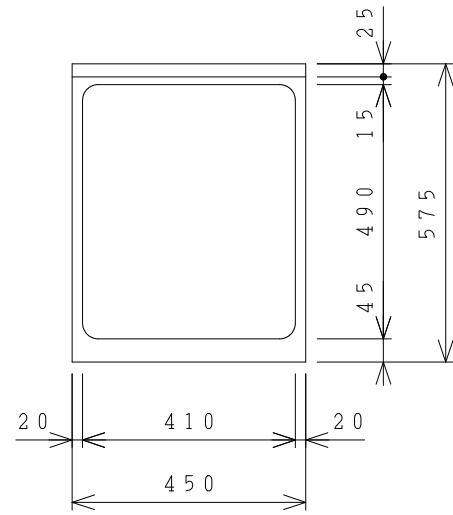

No.	名称	材質・仕様	個数	備考
1	トップ	SUS304	1	
2	側板	SUS430	2	
3	底板	SUS430	1	
4	背板	SUS430	1	

型式	***45C L	図番	01ASKA201AA045B1	
		日付	2017-07-25	尺度
名称	ステンキャビキッチン 「SK」調理台	クリナップ株式会社		