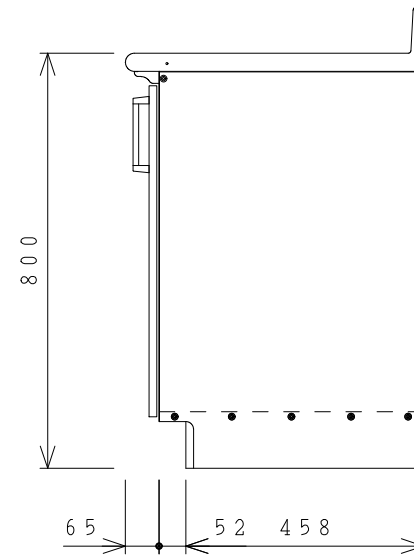

No.	名称	材質・仕様	個数	備考
1	トップ	SUS304	1	
2	側板	SUS430	2	
3	底板	SUS430	1	
4	背板	SUS430	1	

型式	***45C R	図番	01ASKA201AA045B2	
		日付	2017-07-25	尺度 1:15
名称	ステンキャビキッチン 「SK」調理台	クリナップ株式会社		