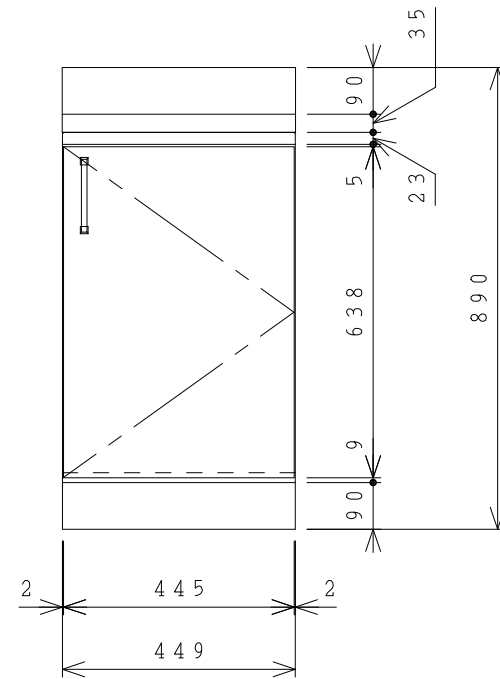

No.	名称	材質・仕様	個数	備考
1	トップ	SUS304	1	
2	側板	SUS430	2	
3	底板	SUS430	1	
4	背板	SUS430	1	

型式	***45C R	図番	01ASKA201AA045B2	
		日付	2017-07-25	尺度 1:15
名称	ステンキャビキッチン 「SK」調理台	クリナップ株式会社		