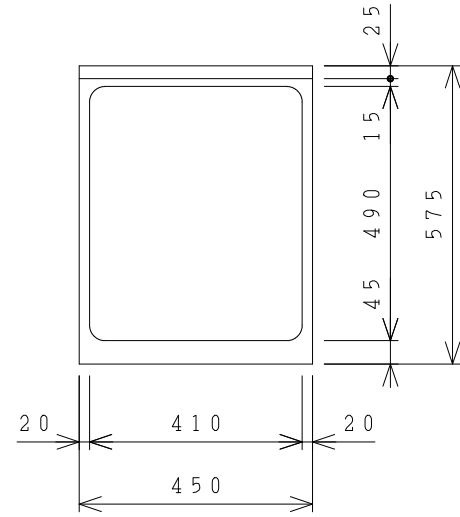

No.	名称	材質・仕様	個数	備考
1	トップ	SUS304	1	
2	側板	SUS430	2	
3	底板	SUS430	1	
4	背板	SUS430	1	

型式	***45C R	図番	01ASKA201AA045B2	
		日付	2017-07-25	尺度 1:15
名称	ステンキャビキッチン 「SK」調理台	クリナップ株式会社		