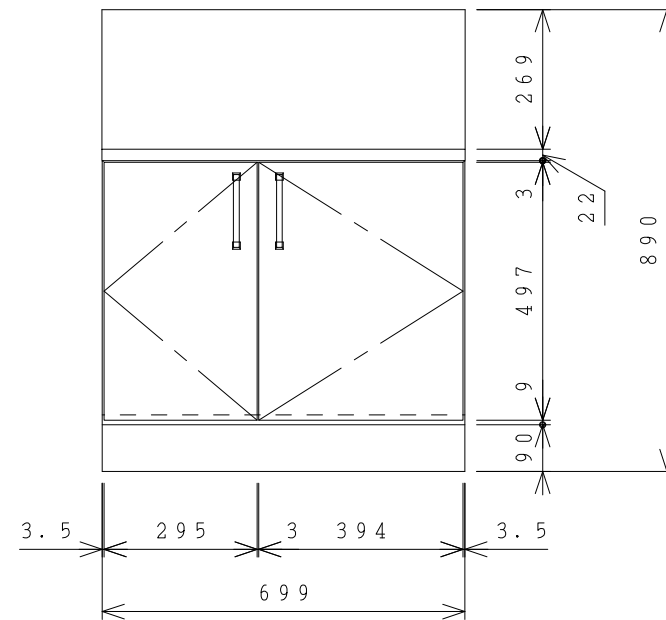

No.	名称	材質・仕様	個数	備考
1	トップ	SUS304	1	
2	側板	SUS430	2	
3	底板	SUS430	1	
4	背板	SUS430	1	

型式	***70K	図番	01ASKA203AA070A1	
		日付	2017-07-25	尺度 1:15
名称	ステンキャビキッチン 「SK」コンロ台	<b>クリナップ株式会社</b>		