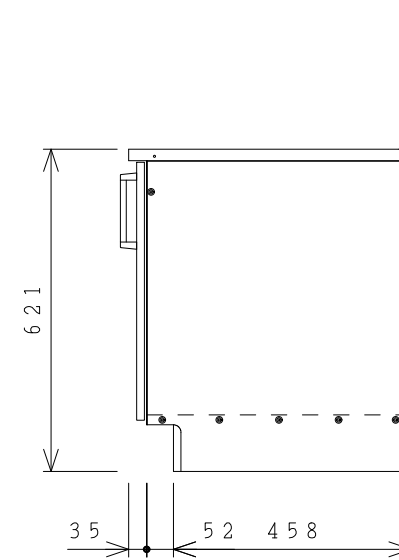

No.	名称	材質・仕様	個数	備考
1	トップ	SUS304	1	
2	側板	SUS430	2	
3	底板	SUS430	1	
4	背板	SUS430	1	

型式	***70K	図番	01ASKA203AA070A1	
		日付	2017-07-25	尺度 1:15
名称	ステンキャビキッチン 「SK」コンロ台	<b>クリナップ株式会社</b>		