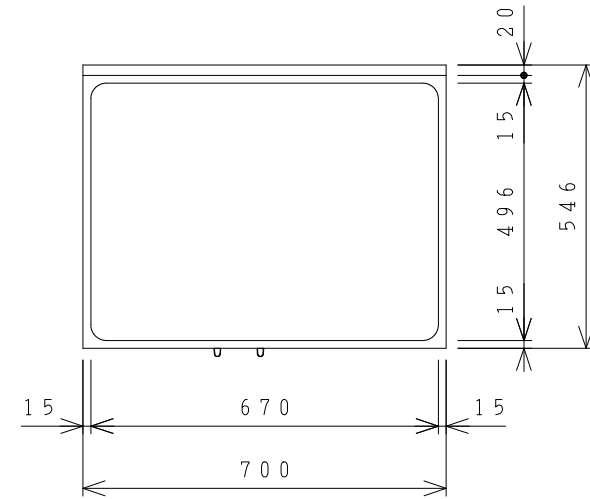

No.	名称	材質・仕様	個数	備考
1	トップ	SUS304	1	
2	側板	SUS430	2	
3	底板	SUS430	1	
4	背板	SUS430	1	

型式	***70K	図番	01ASKA203AA070A1	
		日付	2017-07-25	尺度 1:15
名称	ステンキャビキッチン 「SK」コンロ台	<b>クリナップ株式会社</b>		