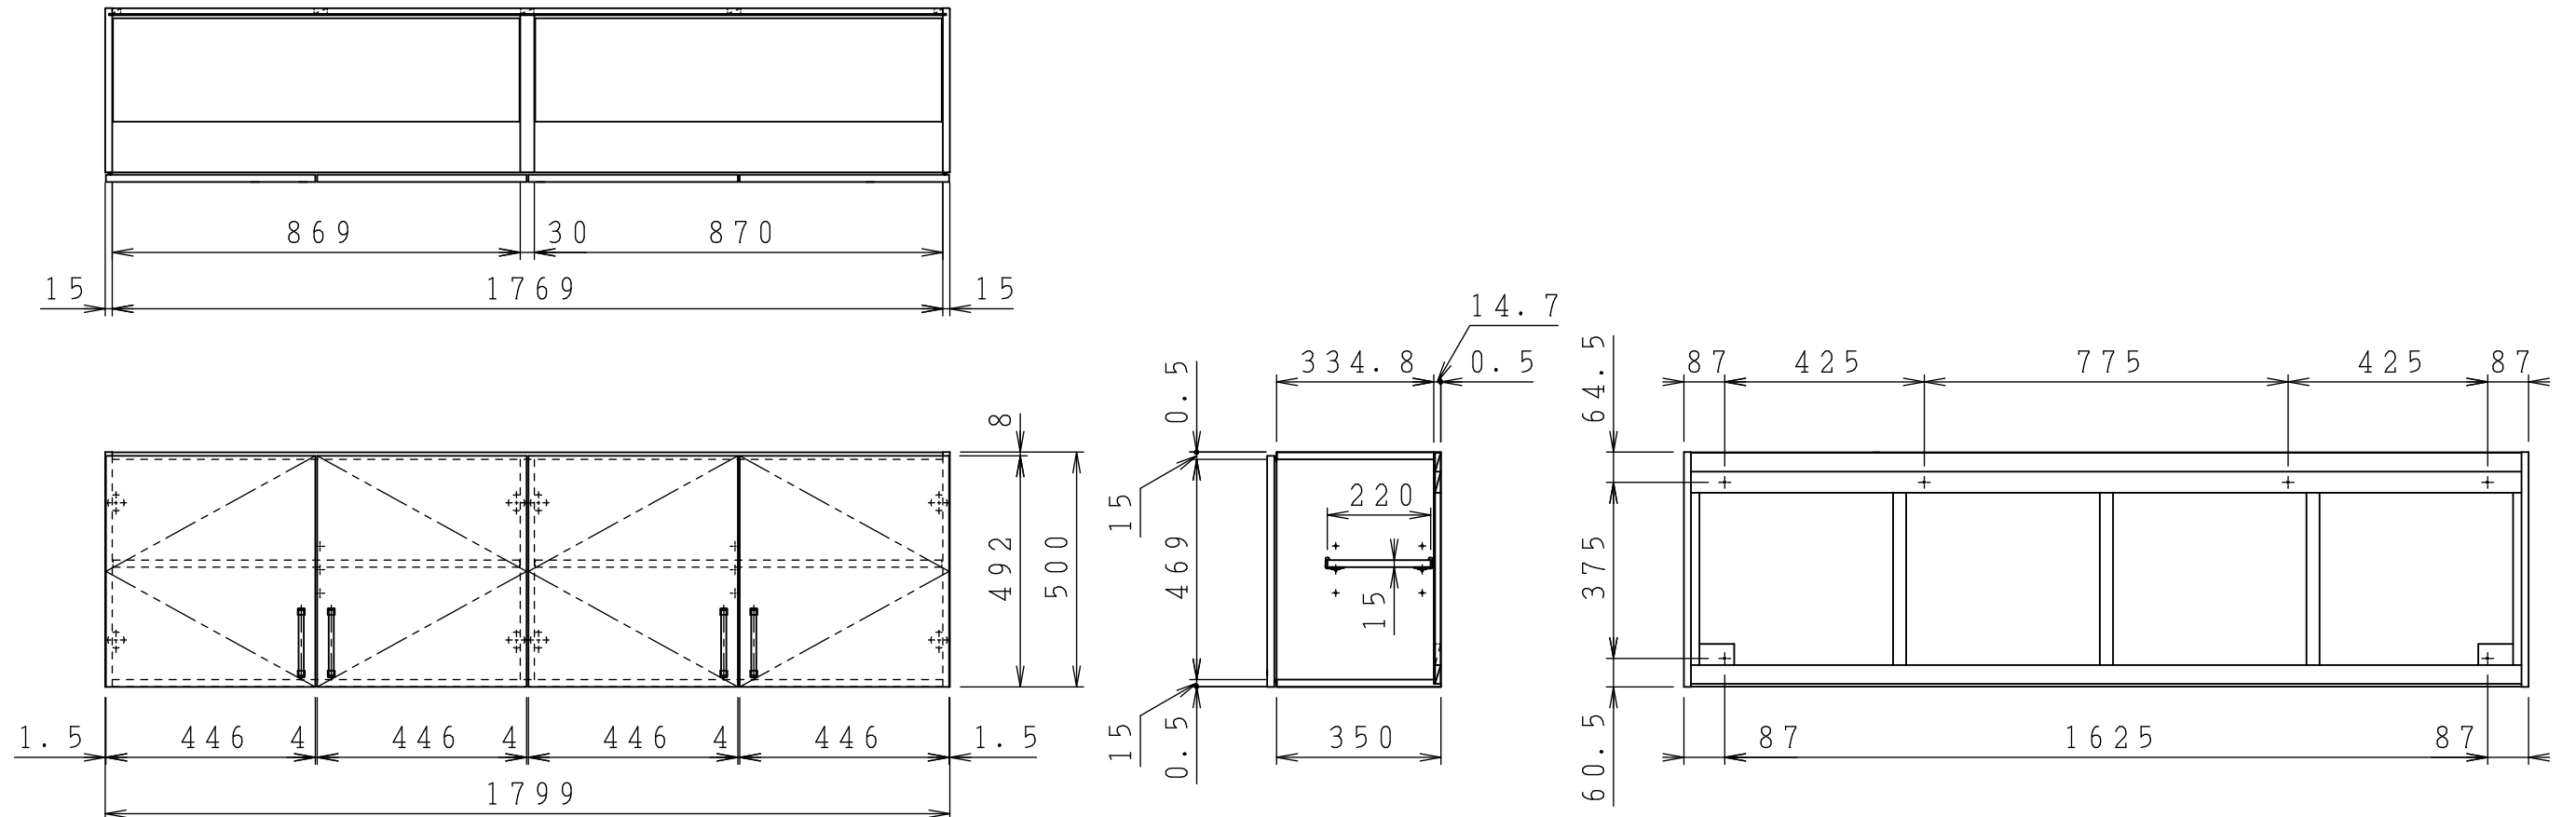

No.	名称	材質・仕様	個数	備考
1	側板	低圧メラミン化粧P t b	2	
2	底板	低圧メラミン化粧P t b	1	
3	天板	低圧メラミン化粧P t b	1	
4	背板	FF化粧MDF+P t b	1	

型式	W***-180		図番	01AKSK220AA180A1	
	名称	SK ショート吊戸棚		日付	2020-11-02
			尺度	1:15	
<b>クリナップ株式会社</b>					