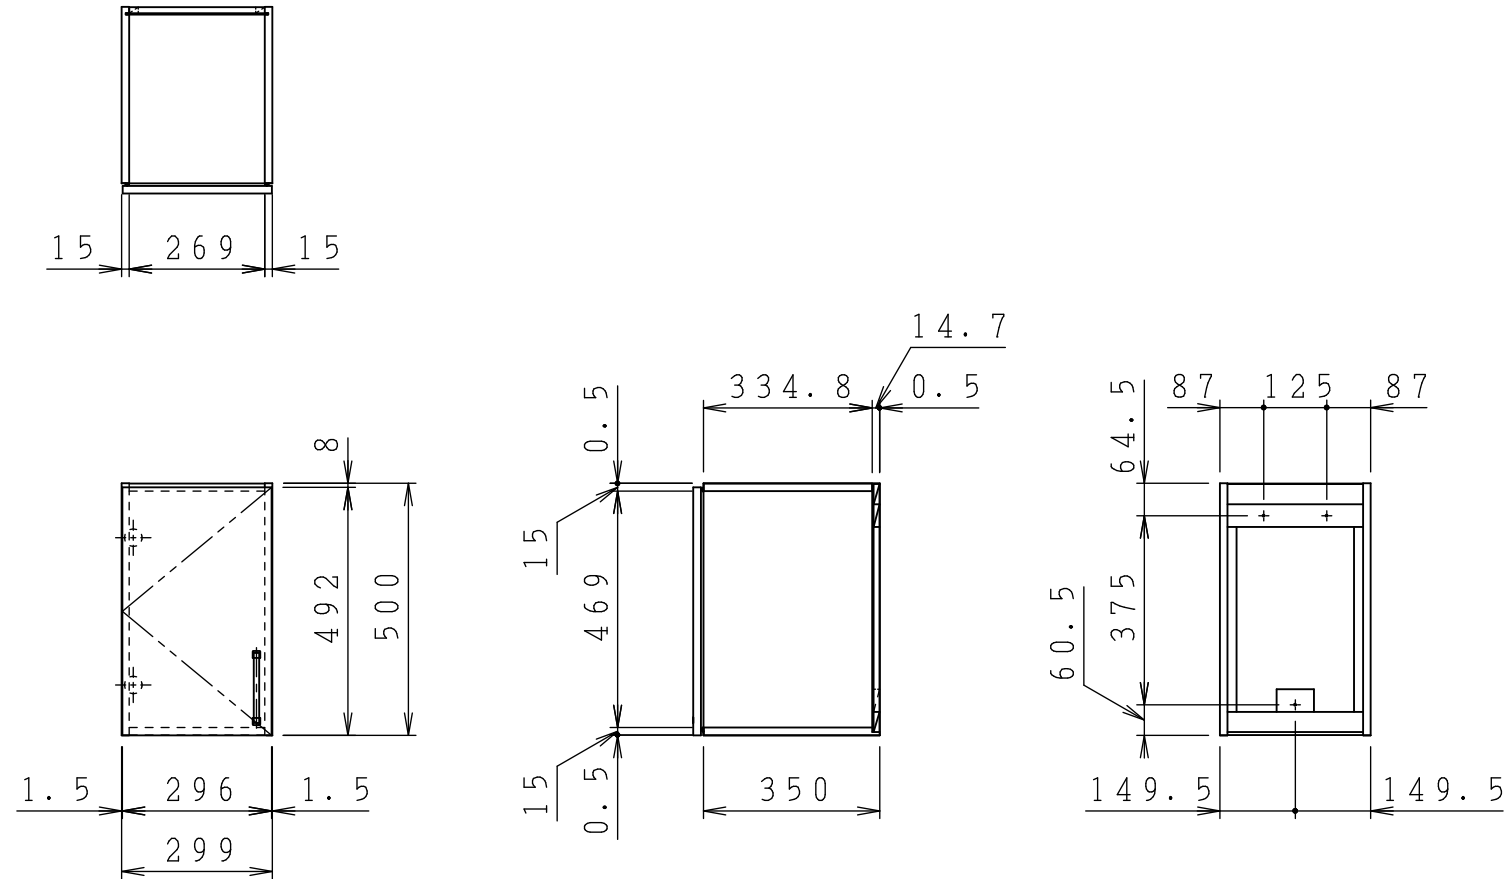

No.	名称	材質・仕様	個数	備考
1	側板(左)	低圧メラミン化粧Ptb	1	
2	側板(右)	不燃材	1	
3	底板	不燃材	1	
4	天板	低圧メラミン化粧Ptb	1	
5	背板	FF化粧MDF+Ptb	1	

型式	W***-30FL		図番	01AKSK221AA030B1	
	名称	SK ショート吊戸棚(側・底板不燃仕様)		日付	2020-11-02
			尺度	1:15	
クリナップ株式会社					