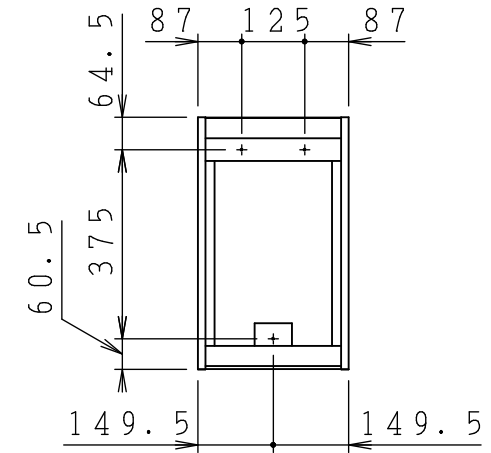

No.	名称	材質・仕様	個数	備考
1	側板(左)	不燃材	1	
2	側板(右)	低圧メラミン化粧Ptb	1	
3	底板	不燃材	1	
4	天板	低圧メラミン化粧Ptb	1	
5	背板	FF化粧MDF+Ptb	1	

型式	W***-30F R		図番	01AKSK221AA030B2	
	名称	SK ショート吊戸棚(側・底板不燃仕様)		日付	2020-11-02
			尺度	1:15	
クリナップ株式会社					