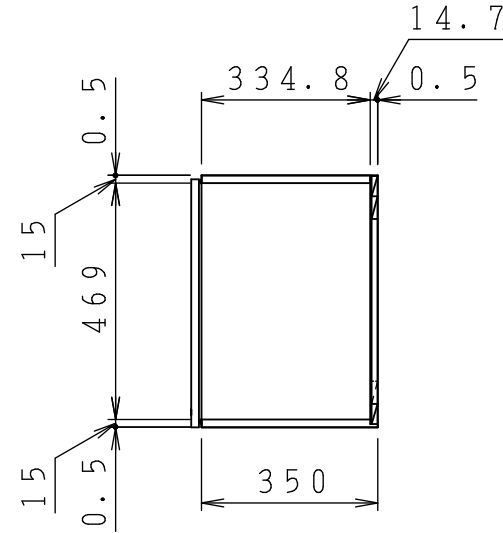

No.	名称	材質・仕様	個数	備考
1	側板(左)	不燃材	1	
2	側板(右)	低圧メラミン化粧Ptb	1	
3	底板	不燃材	1	
4	天板	低圧メラミン化粧Ptb	1	
5	背板	FF化粧MDF+Ptb	1	

型式	W***-30F R		図番	01AKSK221AA030B2	
	名称	SK ショート吊戸棚(側・底板不燃仕様)		日付	2020-11-02
			尺度	1:15	
クリナップ株式会社					