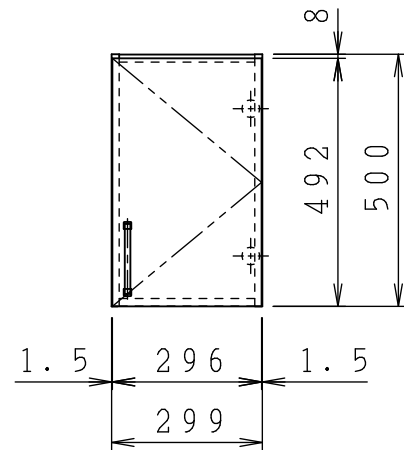

No.	名称	材質・仕様	個数	備考
1	側板(左)	不燃材	1	
2	側板(右)	低圧メラミン化粧Ptb	1	
3	底板	不燃材	1	
4	天板	低圧メラミン化粧Ptb	1	
5	背板	FF化粧MDF+Ptb	1	

型式	W***-30F R		図番	01AKSK221AA030B2	
	名称	SK ショート吊戸棚(側・底板不燃仕様)		日付	2020-11-02
			尺度	1:15	
クリナップ株式会社					