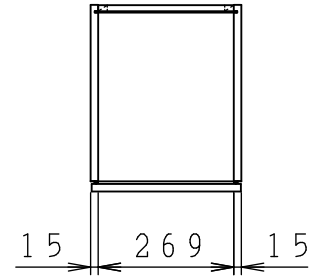

No.	名称	材質・仕様	個数	備考
1	側板(左)	不燃材	1	
2	側板(右)	低圧メラミン化粧Ptb	1	
3	底板	不燃材	1	
4	天板	低圧メラミン化粧Ptb	1	
5	背板	FF化粧MDF+Ptb	1	

型式	W***-30F R		図番	01AKSK221AA030B2	
	名称	SK ショート吊戸棚(側・底板不燃仕様)		日付	2020-11-02
			尺度	1:15	
クリナップ株式会社					