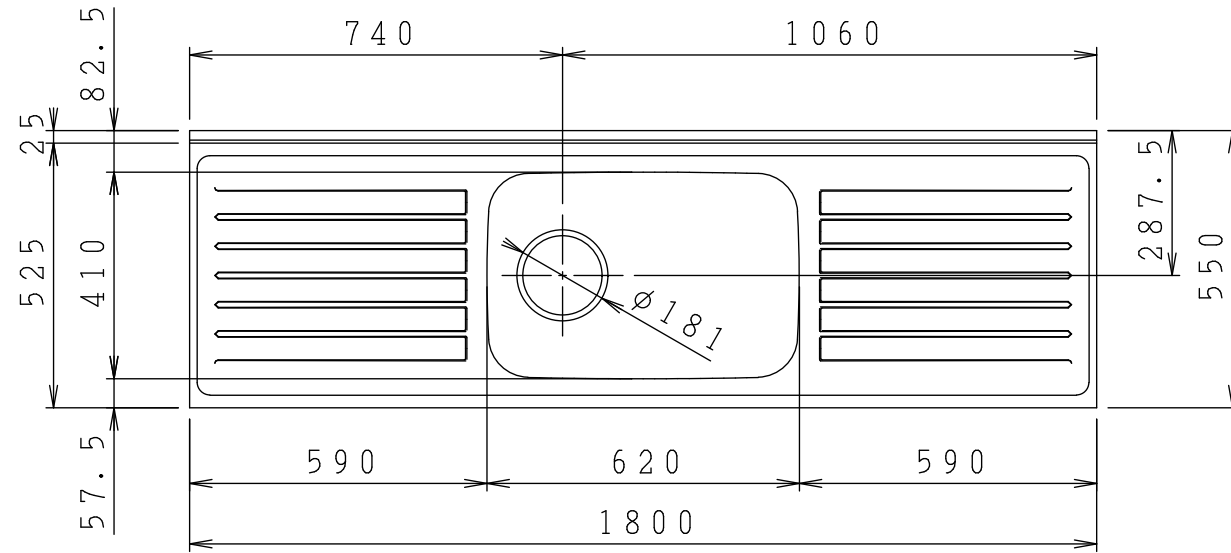

No.	名称	材質・仕様	個数	備考
1	トップ、シンク	SUS430	1	
2	側板	低圧メラミン化粧Ptb	2	
3	底板	低圧メラミン化粧Ptb	1	
4	背板	FF化粧MDF+Ptb	1	
5	中束	FF化粧Ptb	2	
6	補助幕板	FF化粧Ptb	2	

型式	***-180MF L			図番	01AKMG200GN180B1		
	名称	クリンプレティ 流し台			日付	2020-11-02	尺度
<b>クリナップ株式会社</b>							