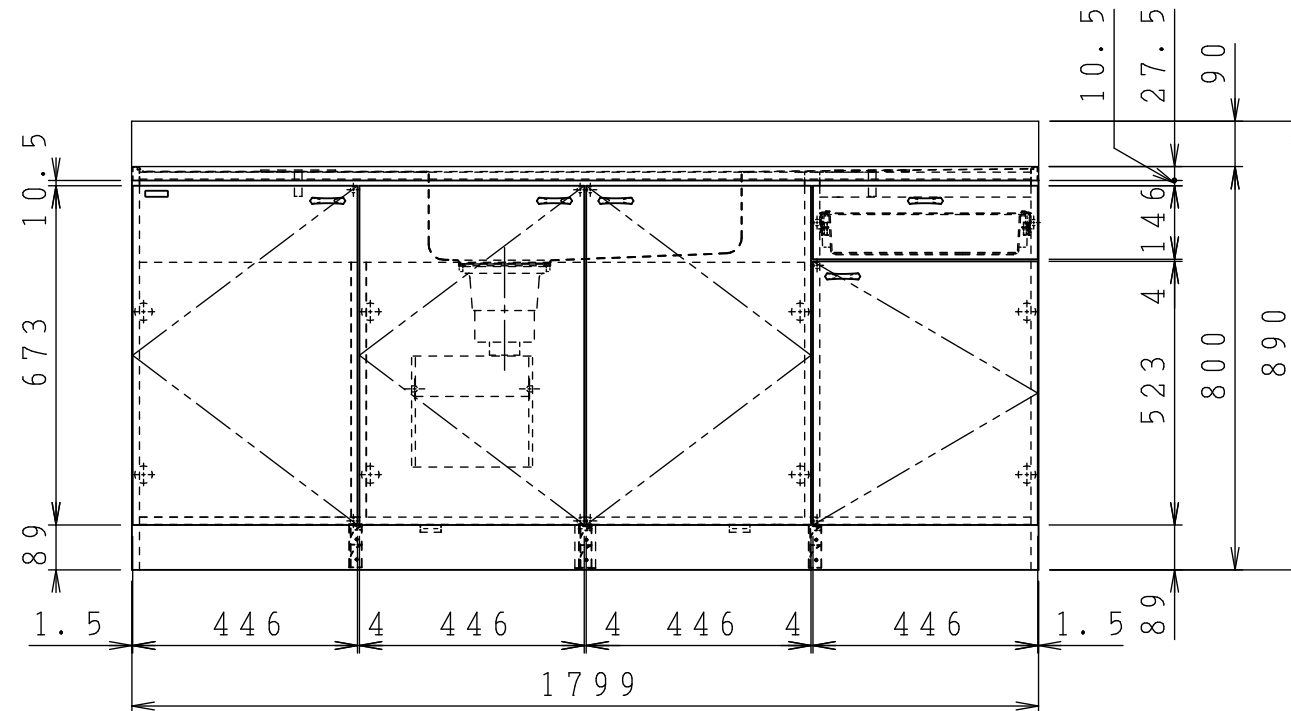

No.	名称	材質・仕様	個数	備考
1	トップ、シンク	SUS430	1	
2	側板	低圧メラミン化粧Ptb	2	
3	底板	低圧メラミン化粧Ptb	1	
4	背板	FF化粧MDF+Ptb	1	
5	中束	FF化粧Ptb	2	
6	補助幕板	FF化粧Ptb	2	

型式	***-180MF L			図番	01AKMG200GN180B1		
	名称	クリンプレティ 流し台			日付	2020-11-02	尺度
<b>クリナップ株式会社</b>							