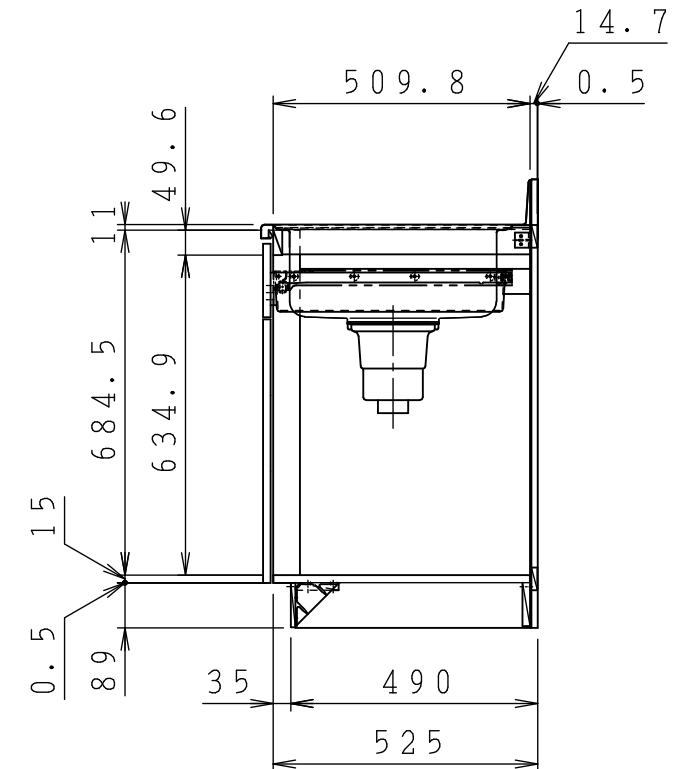

No.	名称	材質・仕様	個数	備考
1	トップ、シンク	SUS430	1	
2	側板	低圧メラミン化粧Ptb	2	
3	底板	低圧メラミン化粧Ptb	1	
4	背板	FF化粧MDF+Ptb	1	
5	中束	FF化粧Ptb	2	
6	補助幕板	FF化粧Ptb	2	

型式	***-180MF L			図番	01AKMG200GN180B1		
	名称	クリンプレティ 流し台			日付	2020-11-02	尺度
<b>クリナップ株式会社</b>							