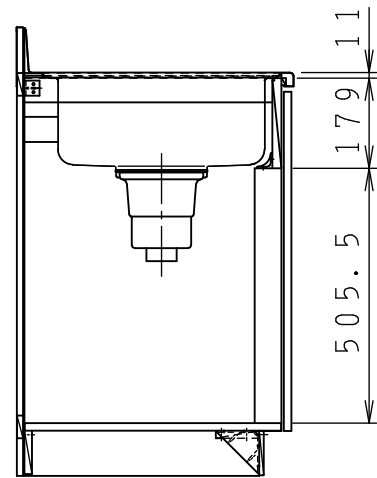

No.	名称	材質・仕様	個数	備考
1	トップ、シンク	SUS430	1	
2	側板	低圧メラミン化粧Ptb	2	
3	底板	低圧メラミン化粧Ptb	1	
4	背板	FF化粧MDF+Ptb	1	
5	中束	FF化粧Ptb	2	
6	補助幕板	FF化粧Ptb	2	

型式	***-180MF L			図番	01AKMG200GN180B1		
	名称	クリンプレティ 流し台			日付	2020-11-02	尺度
<b>クリナップ株式会社</b>							