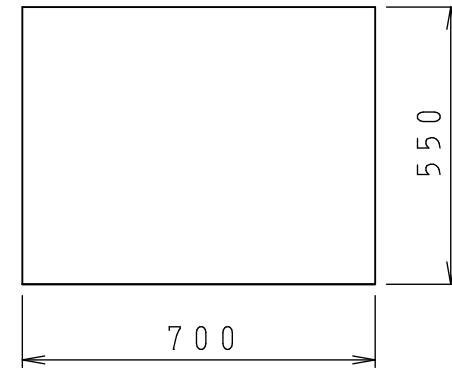

| No. | 名称   | 材質・仕様       | 個数 | 備考 |
|-----|------|-------------|----|----|
| 1   | トップ  | SUS430      | 1  |    |
| 2   | 側板   | 低圧メラミン化粧Ptb | 2  |    |
| 3   | 底板   | 低圧メラミン化粧Ptb | 1  |    |
| 4   | 背板   | FF化粧MDF+Ptb | 1  |    |
| 5   | 補助幕板 | FF化粧Ptb     | 1  |    |

|                  |         |                 |    |                  |            |
|------------------|---------|-----------------|----|------------------|------------|
| 型式               | ***-70K |                 | 図番 | 01AKMG203AA070A1 |            |
|                  | 名称      | クリンプレティ<br>コンロ台 |    | 日付               | 2020-11-02 |
|                  |         |                 | 尺度 | 1:15             |            |
| <b>クリナップ株式会社</b> |         |                 |    |                  |            |