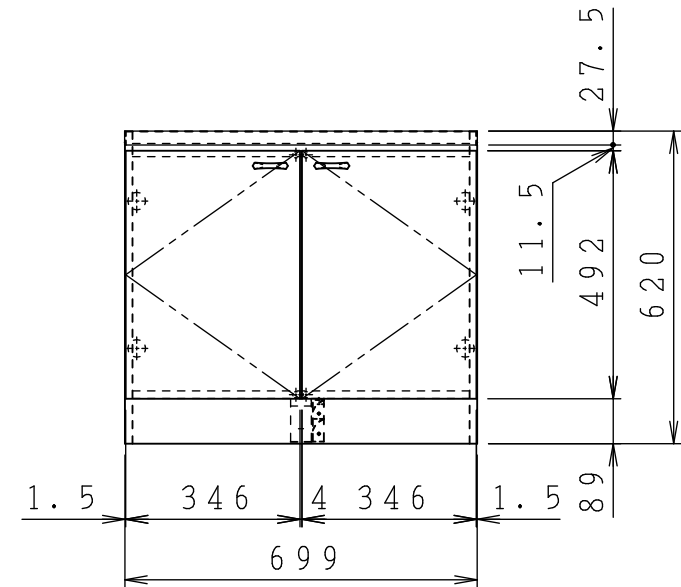

| No. | 名称   | 材質・仕様       | 個数 | 備考 |
|-----|------|-------------|----|----|
| 1   | トップ  | SUS430      | 1  |    |
| 2   | 側板   | 低圧メラミン化粧Ptb | 2  |    |
| 3   | 底板   | 低圧メラミン化粧Ptb | 1  |    |
| 4   | 背板   | FF化粧MDF+Ptb | 1  |    |
| 5   | 補助幕板 | FF化粧Ptb     | 1  |    |

|                  |         |                 |    |                  |            |
|------------------|---------|-----------------|----|------------------|------------|
| 型式               | ***-70K |                 | 図番 | 01AKMG203AA070A1 |            |
|                  | 名称      | クリンプレティ<br>コンロ台 |    | 日付               | 2020-11-02 |
|                  |         |                 | 尺度 | 1:15             |            |
| <b>クリナップ株式会社</b> |         |                 |    |                  |            |