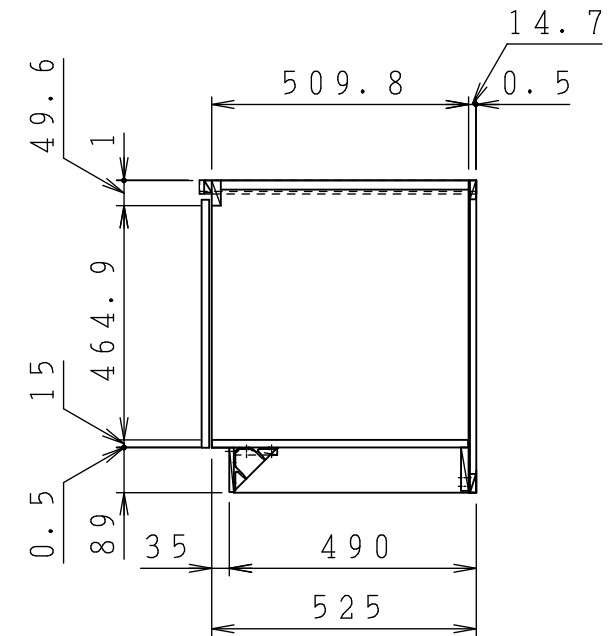

| No. | 名称   | 材質・仕様       | 個数 | 備考 |
|-----|------|-------------|----|----|
| 1   | トップ  | SUS430      | 1  |    |
| 2   | 側板   | 低圧メラミン化粧Ptb | 2  |    |
| 3   | 底板   | 低圧メラミン化粧Ptb | 1  |    |
| 4   | 背板   | FF化粧MDF+Ptb | 1  |    |
| 5   | 補助幕板 | FF化粧Ptb     | 1  |    |

|                  |         |                 |    |                  |            |
|------------------|---------|-----------------|----|------------------|------------|
| 型式               | ***-70K |                 | 図番 | 01AKMG203AA070A1 |            |
|                  | 名称      | クリンプレティ<br>コンロ台 |    | 日付               | 2020-11-02 |
|                  |         |                 | 尺度 | 1:15             |            |
| <b>クリナップ株式会社</b> |         |                 |    |                  |            |