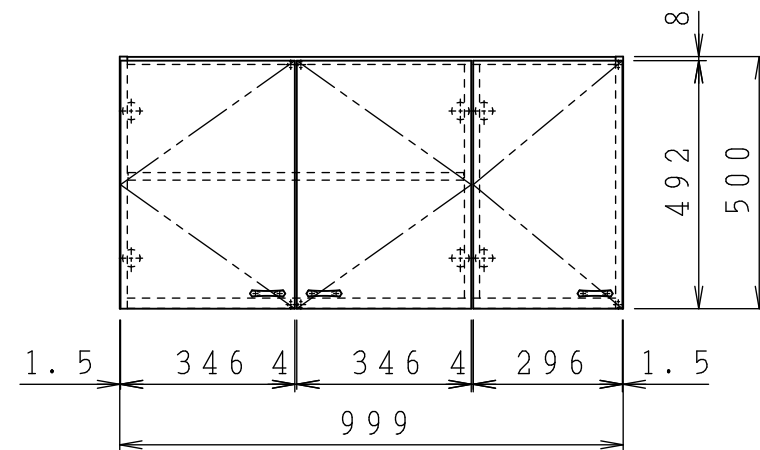

No.	名称	材質・仕様	個数	備考
1	側板(左)	低圧メラミン化粧Ptb	1	
2	側板(右)	不燃材	1	
3	底板	不燃材	1	
4	天板	低圧メラミン化粧Ptb	1	
5	背板	FF化粧MDF+Ptb	1	

型式	W***-100F L	図番	01AKMG221AD100B1	
		日付	2020-11-02	尺度 1:15
名称	クリンプレティ ショート吊戸棚(側・底板不燃仕様)		<b>クリナップ株式会社</b>	