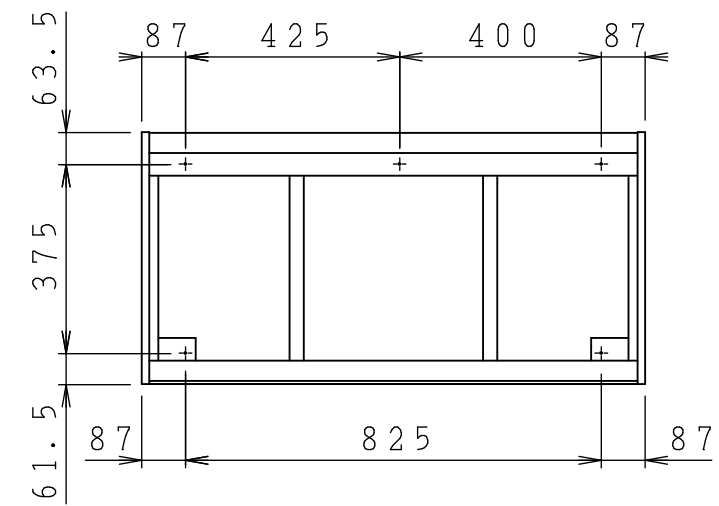

No.	名称	材質・仕様	個数	備考
1	側板(左)	低圧メラミン化粧Ptb	1	
2	側板(右)	不燃材	1	
3	底板	不燃材	1	
4	天板	低圧メラミン化粧Ptb	1	
5	背板	FF化粧MDF+Ptb	1	

型式	W***-100F L	図番	01AKMG221AD100B1	
		日付	2020-11-02	尺度 1:15
名称	クリンプレティ ショート吊戸棚(側・底板不燃仕様)		<b>クリナップ株式会社</b>	