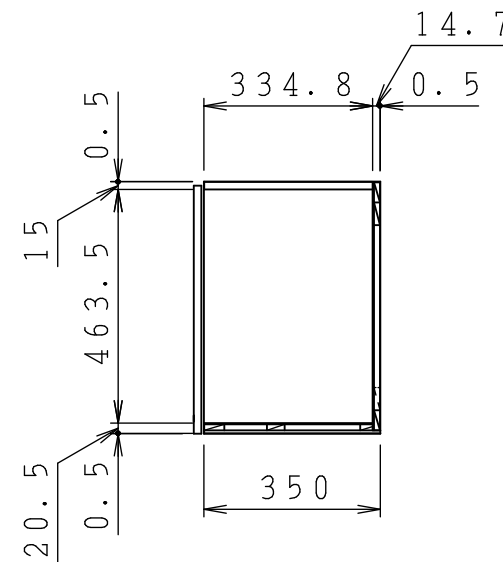

No.	名称	材質・仕様	個数	備考
1	側板(左)	低圧メラミン化粧Ptb	1	
2	側板(右)	不燃材	1	
3	底板	不燃材	1	
4	天板	低圧メラミン化粧Ptb	1	
5	背板	FF化粧MDF+Ptb	1	

型式	W***-100F L	図番	01AKMG221AD100B1	
		日付	2020-11-02	尺度 1:15
名称	クリンプレティ ショート吊戸棚(側・底板不燃仕様)		<b>クリナップ株式会社</b>	