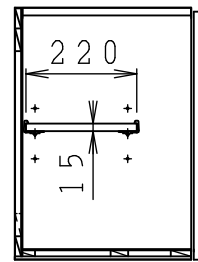

No.	名称	材質・仕様	個数	備考
1	側板(左)	低圧メラミン化粧Ptb	1	
2	側板(右)	不燃材	1	
3	底板	不燃材	1	
4	天板	低圧メラミン化粧Ptb	1	
5	背板	FF化粧MDF+Ptb	1	

型式	W***-100F L	図番	01AKMG221AD100B1	
		日付	2020-11-02	尺度 1:15
名称	クリンプレティ ショート吊戸棚(側・底板不燃仕様)		<b>クリナップ株式会社</b>	