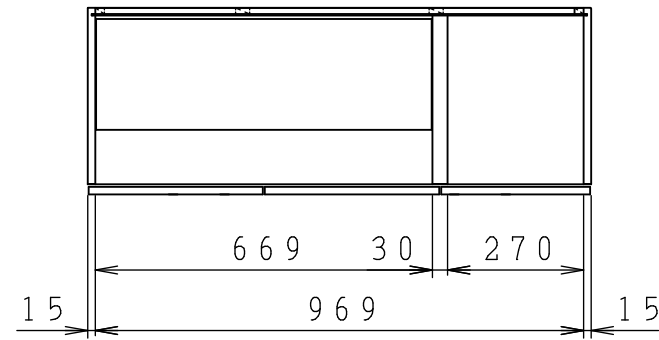

No.	名称	材質・仕様	個数	備考
1	側板(左)	低圧メラミン化粧Ptb	1	
2	側板(右)	不燃材	1	
3	底板	不燃材	1	
4	天板	低圧メラミン化粧Ptb	1	
5	背板	FF化粧MDF+Ptb	1	

型式	W***-100F L	図番	01AKMG221AD100B1	
		日付	2020-11-02	尺度 1:15
名称	クリンプレティ ショート吊戸棚(側・底板不燃仕様)		<b>クリナップ株式会社</b>	