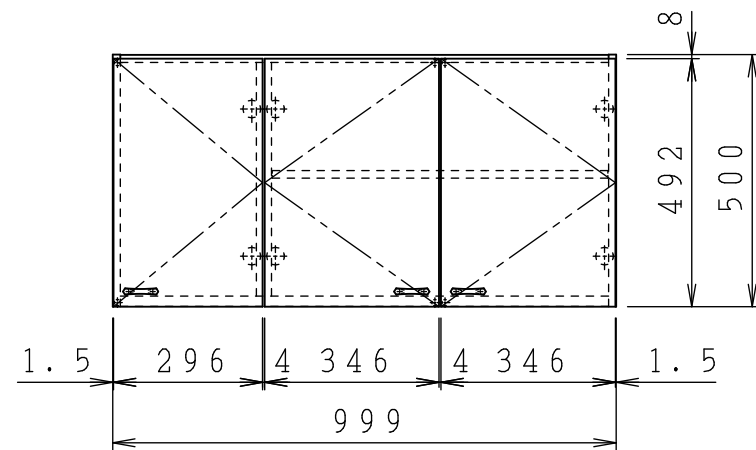

No.	名称	材質・仕様	個数	備考
1	側板(左)	不燃材	1	
2	側板(右)	低圧メラミン化粧Ptb	1	
3	底板	不燃材	1	
4	天板	低圧メラミン化粧Ptb	1	
5	背板	FF化粧MDF+Ptb	1	

型式	W***-100F R		図番	01AKMG221AD100B2	
	名称	クリンプレティ ショート吊戸棚(側・底板不燃仕様)		日付	2020-11-02
			尺度	1:15	
クリナップ株式会社					