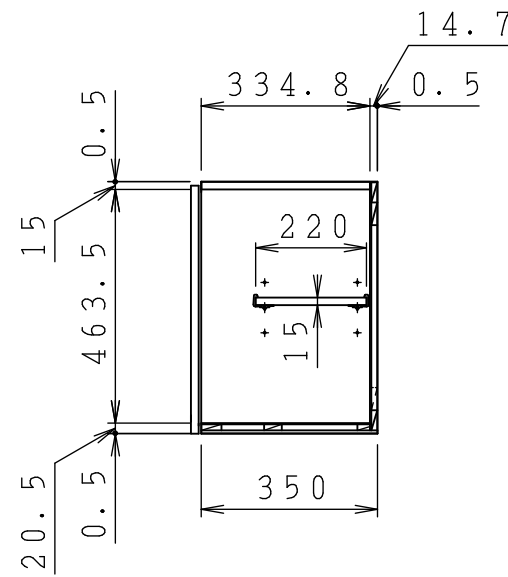

No.	名称	材質・仕様	個数	備考
1	側板(左)	不燃材	1	
2	側板(右)	低圧メラミン化粧Ptb	1	
3	底板	不燃材	1	
4	天板	低圧メラミン化粧Ptb	1	
5	背板	FF化粧MDF+Ptb	1	

型式	W***-100F R		図番	01AKMG221AD100B2	
	名称	クリンプレティ ショート吊戸棚(側・底板不燃仕様)		日付	2020-11-02
			尺度	1:15	
クリナップ株式会社					