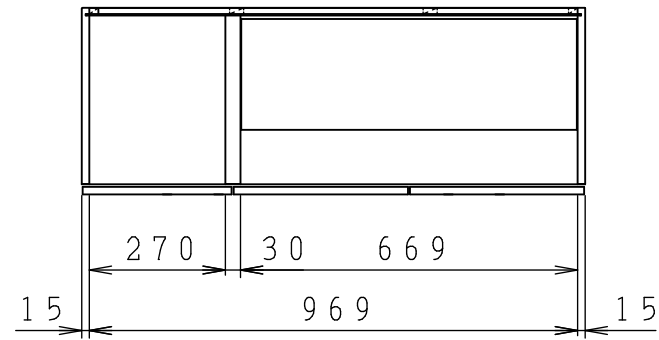

No.	名称	材質・仕様	個数	備考
1	側板(左)	不燃材	1	
2	側板(右)	低圧メラミン化粧Ptb	1	
3	底板	不燃材	1	
4	天板	低圧メラミン化粧Ptb	1	
5	背板	FF化粧MDF+Ptb	1	

型式	W***-100F R		図番	01AKMG221AD100B2	
	名称	クリンプレティ ショート吊戸棚(側・底板不燃仕様)		日付	2020-11-02
			尺度	1:15	
クリナップ株式会社					