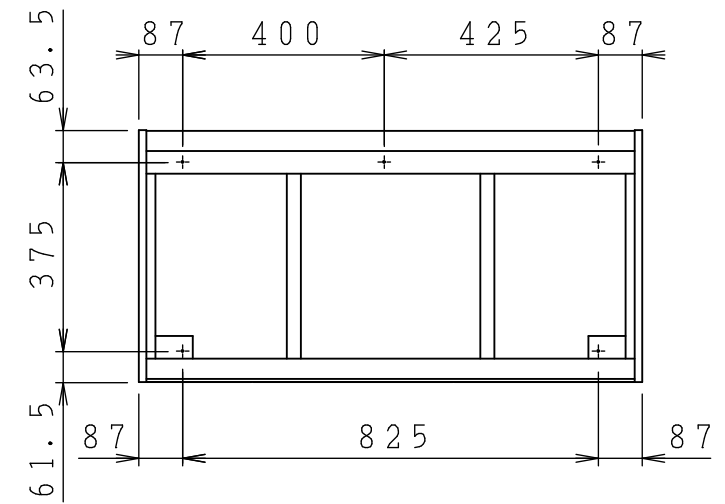

No.	名称	材質・仕様	個数	備考
1	側板(左)	不燃材	1	
2	側板(右)	低圧メラミン化粧Ptb	1	
3	底板	不燃材	1	
4	天板	低圧メラミン化粧Ptb	1	
5	背板	FF化粧MDF+Ptb	1	

型式	W***-100F R		図番	01AKMG221AD100B2	
	名称	クリンプレティ ショート吊戸棚(側・底板不燃仕様)		日付	2020-11-02
			尺度	1:15	
クリナップ株式会社					