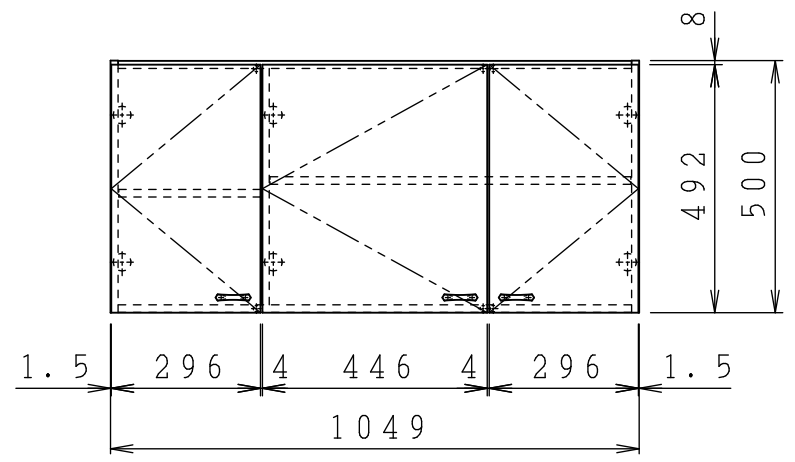

No.	名称	材質・仕様	個数	備考
1	側板	低圧メラミン化粧Ptb	2	
2	底板	低圧メラミン化粧Ptb	1	
3	天板	低圧メラミン化粧Ptb	1	
4	背板	FF化粧MDF+Ptb	1	

型式	W***-105		図番	01AKMG220AA105A1	
	名称	クリンプレティ ショート吊戸棚		日付	2020-11-02
			尺度	1:15	
クリナップ株式会社					