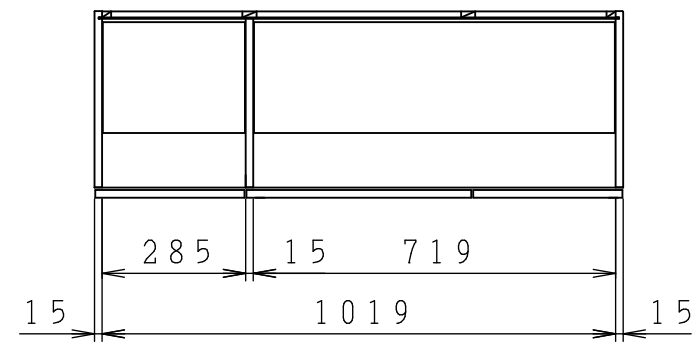

No.	名称	材質・仕様	個数	備考
1	側板	低圧メラミン化粧Ptb	2	
2	底板	低圧メラミン化粧Ptb	1	
3	天板	低圧メラミン化粧Ptb	1	
4	背板	FF化粧MDF+Ptb	1	

型式	W***-105		図番	01AKMG220AA105A1	
	名称	クリンプレティ ショート吊戸棚		日付	2020-11-02
			尺度	1:15	
クリナップ株式会社					