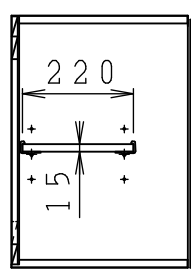

No.	名称	材質・仕様	個数	備考
1	側板	低圧メラミン化粧Ptb	2	
2	底板	低圧メラミン化粧Ptb	1	
3	天板	低圧メラミン化粧Ptb	1	
4	背板	FF化粧MDF+Ptb	1	

型式	W***-105		図番	01AKMG220AA105A1	
	名称	クリンプレティ ショート吊戸棚		日付	2020-11-02
			尺度	1:15	
クリナップ株式会社					