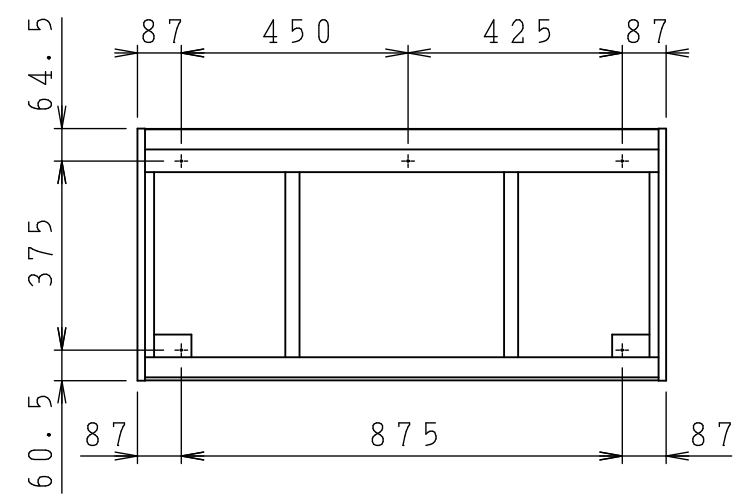

No.	名称	材質・仕様	個数	備考
1	側板	低圧メラミン化粧Ptb	2	
2	底板	低圧メラミン化粧Ptb	1	
3	天板	低圧メラミン化粧Ptb	1	
4	背板	FF化粧MDF+Ptb	1	

型式	W***-105		図番	01AKMG220AA105A1	
	名称	クリンプレティ ショート吊戸棚		日付	2020-11-02
			尺度	1:15	
クリナップ株式会社					