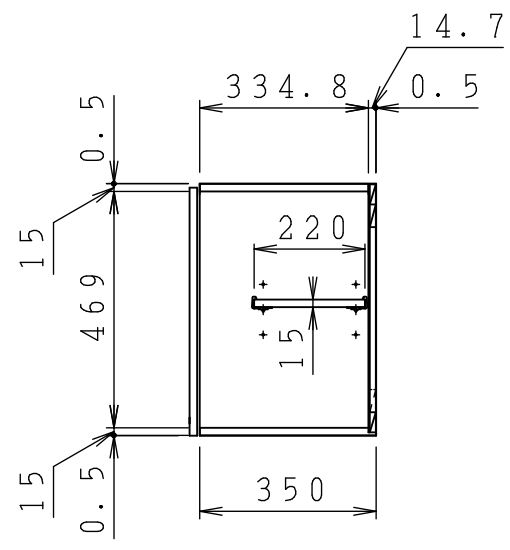

No.	名称	材質・仕様	個数	備考
1	側板	低圧メラミン化粧Ptb	2	
2	底板	低圧メラミン化粧Ptb	1	
3	天板	低圧メラミン化粧Ptb	1	
4	背板	FF化粧MDF+Ptb	1	

型式	W***-105		図番	01AKMG220AA105A1	
	名称	クリンプレティ ショート吊戸棚		日付	2020-11-02
			尺度	1:15	
クリナップ株式会社					