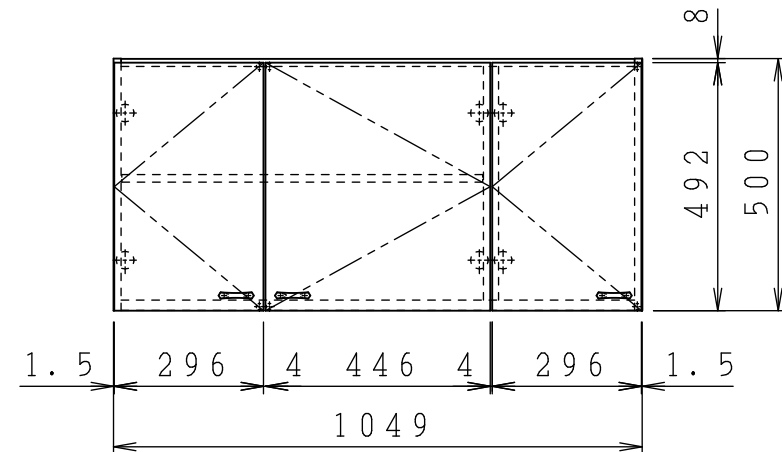

No.	名称	材質・仕様	個数	備考
1	側板(左)	低圧メラミン化粧Ptb	1	
2	側板(右)	不燃材	1	
3	底板	不燃材	1	
4	天板	低圧メラミン化粧Ptb	1	
5	背板	FF化粧MDF+Ptb	1	

型式	W***-105F L		図番	01AKMG221AD105B1	
	名称	クリンプレティ ショート吊戸棚(側・底板不燃仕様)		日付	2020-11-02
			尺度	1:15	
<b>クリナップ株式会社</b>					