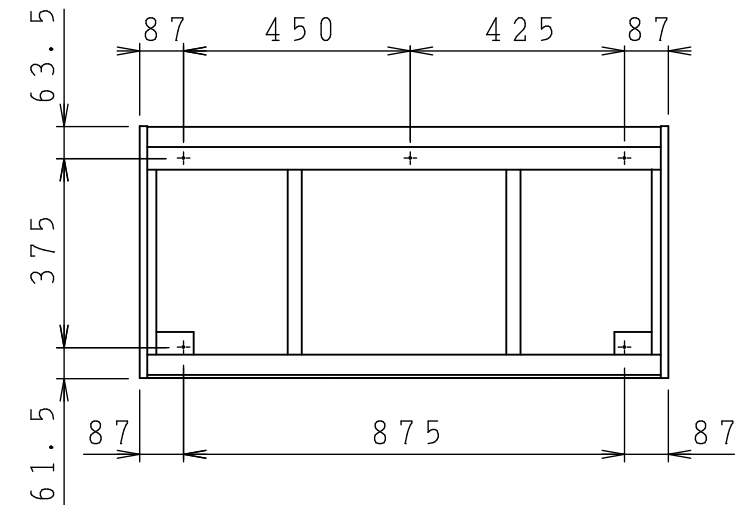

No.	名称	材質・仕様	個数	備考
1	側板(左)	低圧メラミン化粧Ptb	1	
2	側板(右)	不燃材	1	
3	底板	不燃材	1	
4	天板	低圧メラミン化粧Ptb	1	
5	背板	FF化粧MDF+Ptb	1	

型式	W***-105F L		図番	01AKMG221AD105B1	
	名称	クリンプレティ ショート吊戸棚(側・底板不燃仕様)		日付	2020-11-02
			尺度	1:15	
<b>クリナップ株式会社</b>					