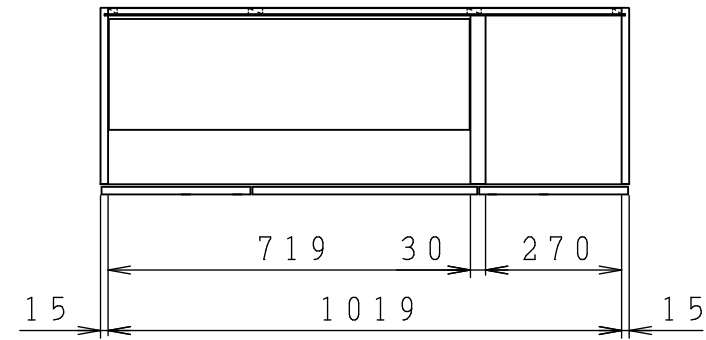

No.	名称	材質・仕様	個数	備考
1	側板(左)	低圧メラミン化粧Ptb	1	
2	側板(右)	不燃材	1	
3	底板	不燃材	1	
4	天板	低圧メラミン化粧Ptb	1	
5	背板	FF化粧MDF+Ptb	1	

型式	W***-105F L		図番	01AKMG221AD105B1	
	名称	クリンプレティ ショート吊戸棚(側・底板不燃仕様)		日付	2020-11-02
			尺度	1:15	
<b>クリナップ株式会社</b>					