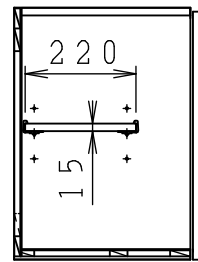

No.	名称	材質・仕様	個数	備考
1	側板(左)	低圧メラミン化粧Ptb	1	
2	側板(右)	不燃材	1	
3	底板	不燃材	1	
4	天板	低圧メラミン化粧Ptb	1	
5	背板	FF化粧MDF+Ptb	1	

型式	W***-105F L		図番	01AKMG221AD105B1	
	名称	クリンプレティ ショート吊戸棚(側・底板不燃仕様)		日付	2020-11-02
			尺度	1:15	
<b>クリナップ株式会社</b>					