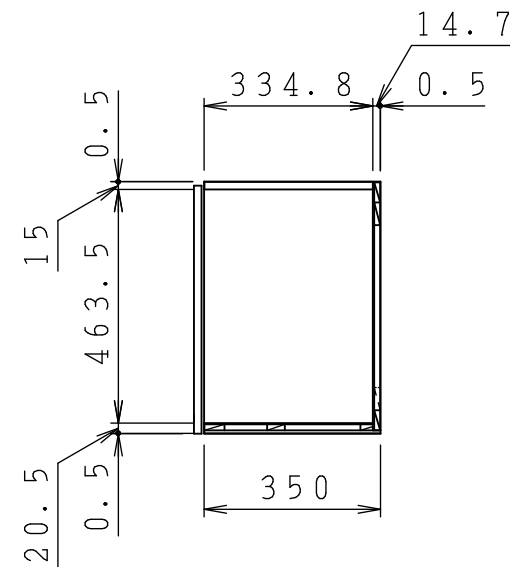

No.	名称	材質・仕様	個数	備考
1	側板(左)	低圧メラミン化粧Ptb	1	
2	側板(右)	不燃材	1	
3	底板	不燃材	1	
4	天板	低圧メラミン化粧Ptb	1	
5	背板	FF化粧MDF+Ptb	1	

型式	W***-105F L		図番	01AKMG221AD105B1	
	名称	クリンプレティ ショート吊戸棚(側・底板不燃仕様)		日付	2020-11-02
			尺度	1:15	
<b>クリナップ株式会社</b>					