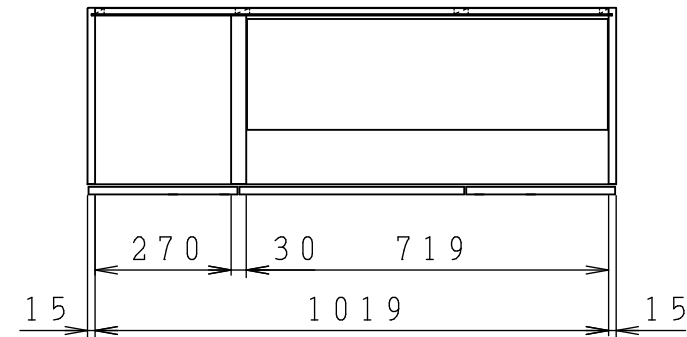

No.	名称	材質・仕様	個数	備考
1	側板(左)	不燃材	1	
2	側板(右)	低圧メラミン化粧Ptb	1	
3	底板	不燃材	1	
4	天板	低圧メラミン化粧Ptb	1	
5	背板	FF化粧MDF+Ptb	1	

型式	W***-105F R	図番	01AKMG221AD105B2	
		日付	2020-11-02	尺度 1:15
名称	クリンプレティ ショート吊戸棚(側・底板不燃仕様)		クリナップ株式会社	