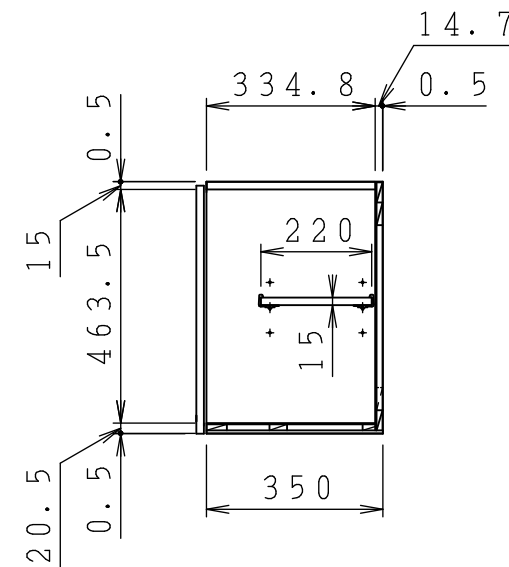

No.	名称	材質・仕様	個数	備考
1	側板(左)	不燃材	1	
2	側板(右)	低圧メラミン化粧Ptb	1	
3	底板	不燃材	1	
4	天板	低圧メラミン化粧Ptb	1	
5	背板	FF化粧MDF+Ptb	1	

型式	W***-105F R	図番	01AKMG221AD105B2	
		日付	2020-11-02	尺度 1:15
名称	クリンプレティ ショート吊戸棚(側・底板不燃仕様)		クリナップ株式会社	