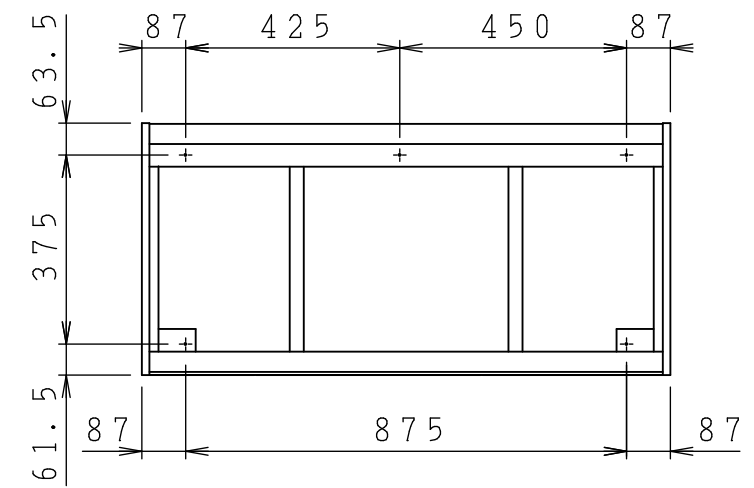

No.	名称	材質・仕様	個数	備考
1	側板(左)	不燃材	1	
2	側板(右)	低圧メラミン化粧Ptb	1	
3	底板	不燃材	1	
4	天板	低圧メラミン化粧Ptb	1	
5	背板	FF化粧MDF+Ptb	1	

型式	W***-105F R	図番	01AKMG221AD105B2	
		日付	2020-11-02	尺度 1:15
名称	クリンプレティ ショート吊戸棚(側・底板不燃仕様)		クリナップ株式会社	