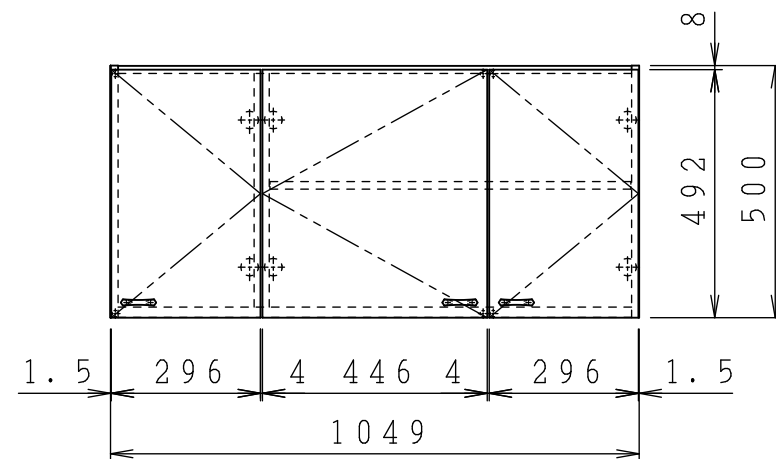

No.	名称	材質・仕様	個数	備考
1	側板(左)	不燃材	1	
2	側板(右)	低圧メラミン化粧Ptb	1	
3	底板	不燃材	1	
4	天板	低圧メラミン化粧Ptb	1	
5	背板	FF化粧MDF+Ptb	1	

型式	W***-105F R	図番	01AKMG221AD105B2	
		日付	2020-11-02	尺度 1:15
名称	クリンプレティ ショート吊戸棚(側・底板不燃仕様)		クリナップ株式会社	