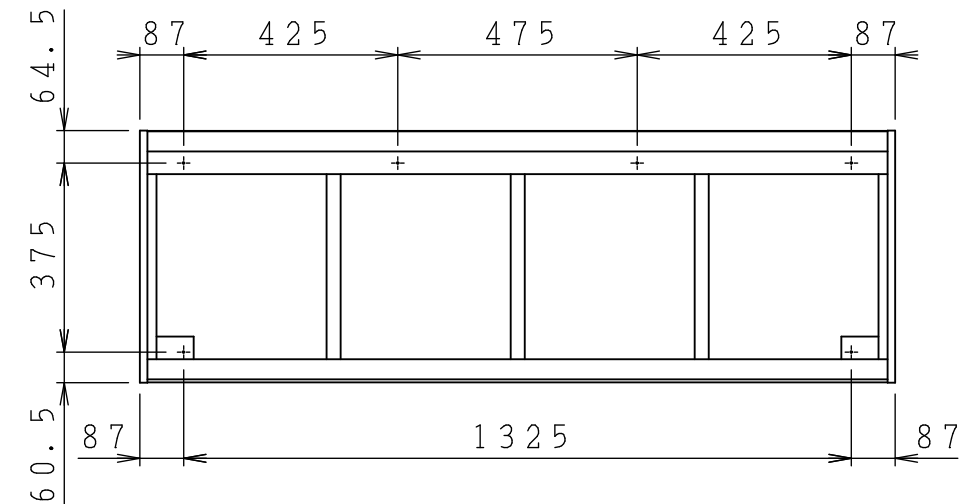

No.	名称	材質・仕様	個数	備考
1	側板	低圧メラミン化粧Ptb	2	
2	底板	低圧メラミン化粧Ptb	1	
3	天板	低圧メラミン化粧Ptb	1	
4	背板	FF化粧MDF+Ptb	1	

型式	W***-150		図番	01AKMG220AA150A1	
	名称	クリンプレティ ショート吊戸棚		日付	2020-11-02
			尺度	1:15	
<b>クリナップ株式会社</b>					