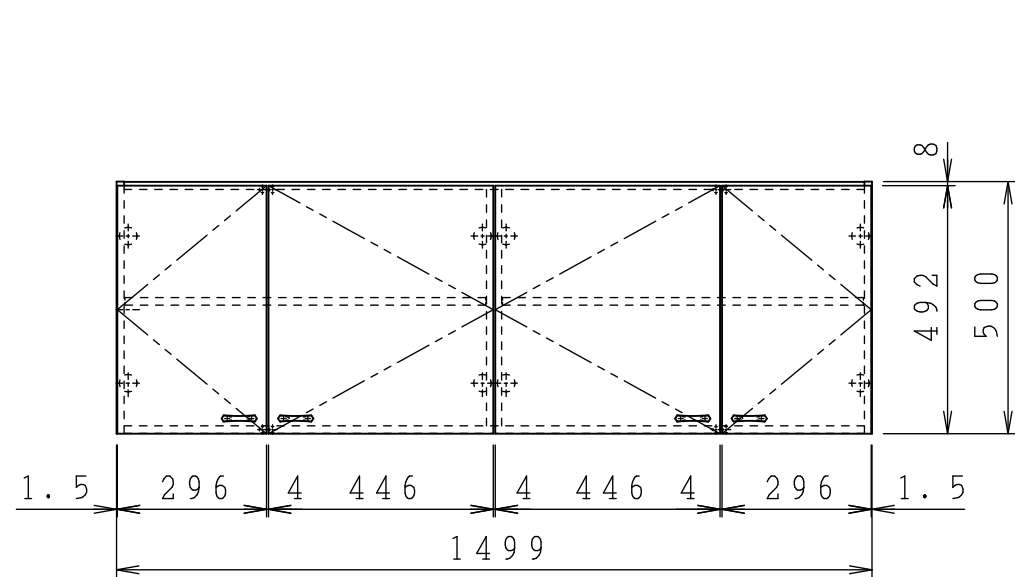

No.	名称	材質・仕様	個数	備考
1	側板	低圧メラミン化粧Ptb	2	
2	底板	低圧メラミン化粧Ptb	1	
3	天板	低圧メラミン化粧Ptb	1	
4	背板	FF化粧MDF+Ptb	1	

型式	W***-150		図番	01AKMG220AA150A1	
	名称	クリンプレティ ショート吊戸棚		日付	2020-11-02
			尺度	1:15	
<b>クリナップ株式会社</b>					