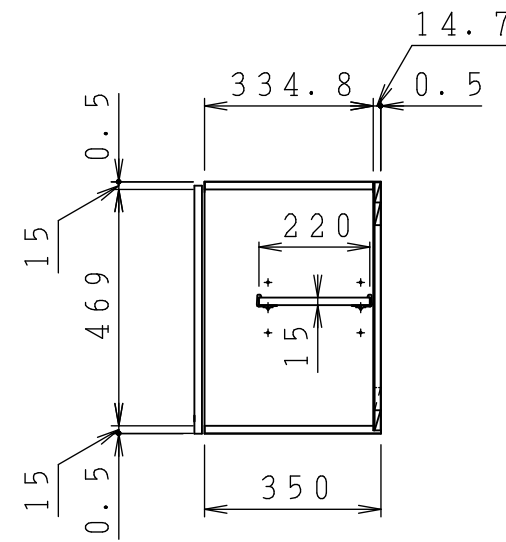

No.	名称	材質・仕様	個数	備考
1	側板	低圧メラミン化粧Ptb	2	
2	底板	低圧メラミン化粧Ptb	1	
3	天板	低圧メラミン化粧Ptb	1	
4	背板	FF化粧MDF+Ptb	1	

型式	W***-150		図番	01AKMG220AA150A1	
	名称	クリンプレティ ショート吊戸棚		日付	2020-11-02
			尺度	1:15	
<b>クリナップ株式会社</b>					