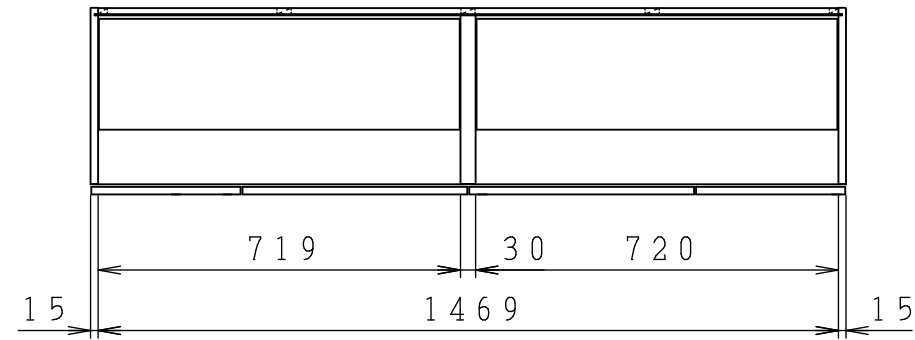

No.	名称	材質・仕様	個数	備考
1	側板	低圧メラミン化粧Ptb	2	
2	底板	低圧メラミン化粧Ptb	1	
3	天板	低圧メラミン化粧Ptb	1	
4	背板	FF化粧MDF+Ptb	1	

型式	W***-150		図番	01AKMG220AA150A1	
	名称	クリンプレティ ショート吊戸棚		日付	2020-11-02
			尺度	1:15	
<b>クリナップ株式会社</b>					