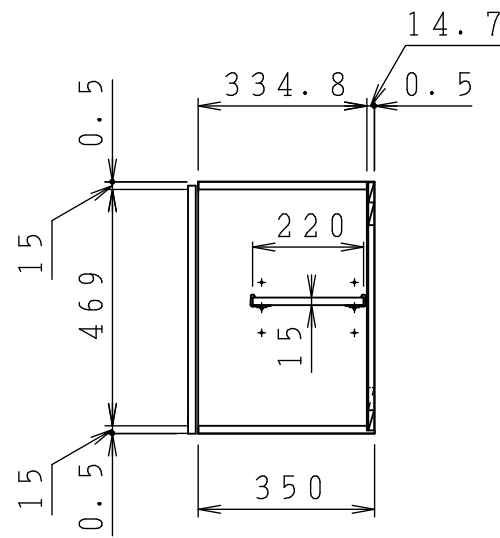

No.	名称	材質・仕様	個数	備考
1	側板	低圧メラミン化粧Ptb	2	
2	底板	低圧メラミン化粧Ptb	1	
3	天板	低圧メラミン化粧Ptb	1	
4	背板	FF化粧MDF+Ptb	1	

型式	W***-180		図番	01AKMG220AA180A1	
	名称	クリンプレティ ショート吊戸棚		日付	2020-11-02
			尺度	1:15	
<b>クリナップ株式会社</b>					