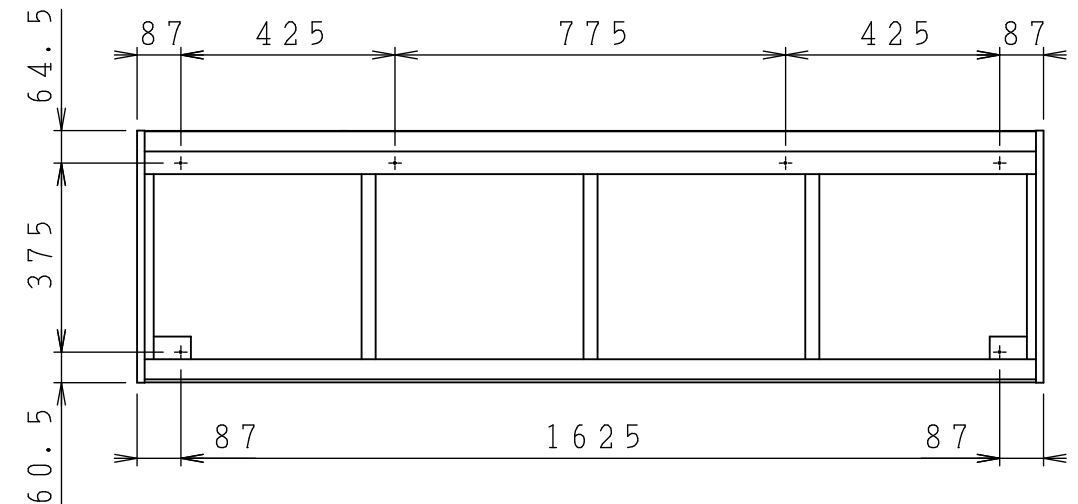

No.	名称	材質・仕様	個数	備考
1	側板	低圧メラミン化粧Ptb	2	
2	底板	低圧メラミン化粧Ptb	1	
3	天板	低圧メラミン化粧Ptb	1	
4	背板	FF化粧MDF+Ptb	1	

型式	W***-180		図番	01AKMG220AA180A1	
	名称	クリンプレティ ショート吊戸棚		日付	2020-11-02
			尺度	1:15	
<b>クリナップ株式会社</b>					