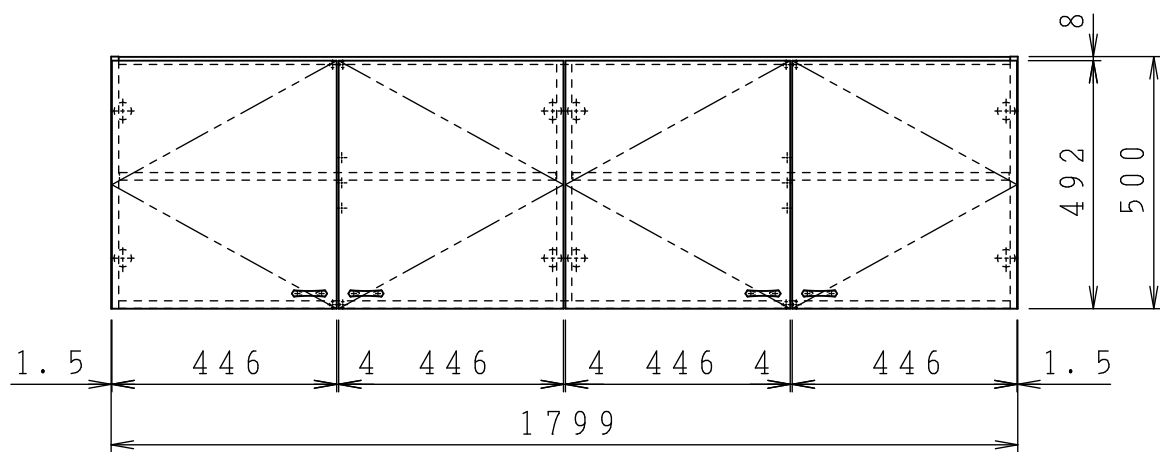

No.	名称	材質・仕様	個数	備考
1	側板	低圧メラミン化粧Ptb	2	
2	底板	低圧メラミン化粧Ptb	1	
3	天板	低圧メラミン化粧Ptb	1	
4	背板	FF化粧MDF+Ptb	1	

型式	W***-180		図番	01AKMG220AA180A1	
	名称	クリンプレティ ショート吊戸棚		日付	2020-11-02
			尺度	1:15	
<b>クリナップ株式会社</b>					