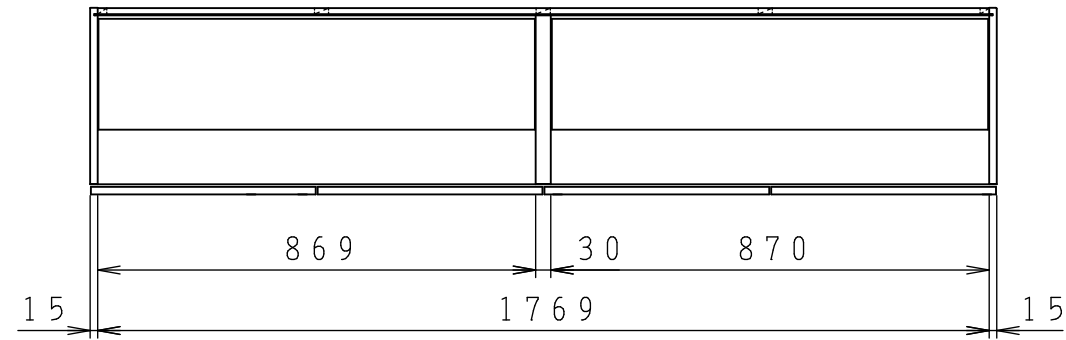

No.	名称	材質・仕様	個数	備考
1	側板	低圧メラミン化粧Ptb	2	
2	底板	低圧メラミン化粧Ptb	1	
3	天板	低圧メラミン化粧Ptb	1	
4	背板	FF化粧MDF+Ptb	1	

型式	W***-180		図番	01AKMG220AA180A1	
	名称	クリンプレティ ショート吊戸棚		日付	2020-11-02
			尺度	1:15	
<b>クリナップ株式会社</b>					