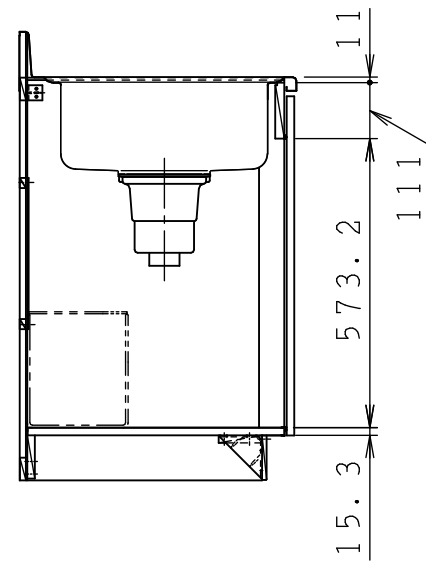

No.	名称	材質・仕様	個数	備考
1	トップ、シンク	NSSC180	1	
2	側板	低圧メラミン化粧Ptb	2	
3	底板	Ptb+SUS430	1	
4	背板	FF化粧MDF+Ptb	1	
5	仕切り板	低圧メラミン化粧Ptb	1	
6	補助幕板	FF化粧Ptb	2	
7	置き網棚	SWRM PEコーティング	1	

型式	***-105MT L	図番	01AKMT200GF105B3	
		日付	2020-11-02	尺度 1:15
名称	さくら 流し台	<b>クリナップ株式会社</b>		