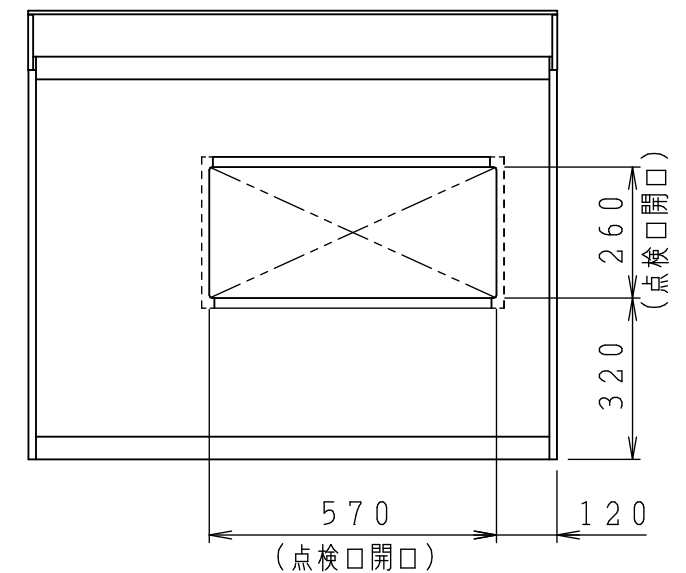

No.	名称	材質・仕様	個数	備考
1	トップ、シンク	NSSC180	1	
2	側板	低圧メラミン化粧Ptb	2	
3	底板	Ptb+SUS430	1	
4	背板	FF化粧MDF+Ptb	1	
5	仕切り板	低圧メラミン化粧Ptb	1	
6	補助幕板	FF化粧Ptb	2	
7	置き網棚	SWRM PEコーティング	1	

型式	***-105MT L	図番	01AKMT200GF105B3	
		日付	2020-11-02	尺度 1:15
名称	さくら 流し台	<b>クリナップ株式会社</b>		