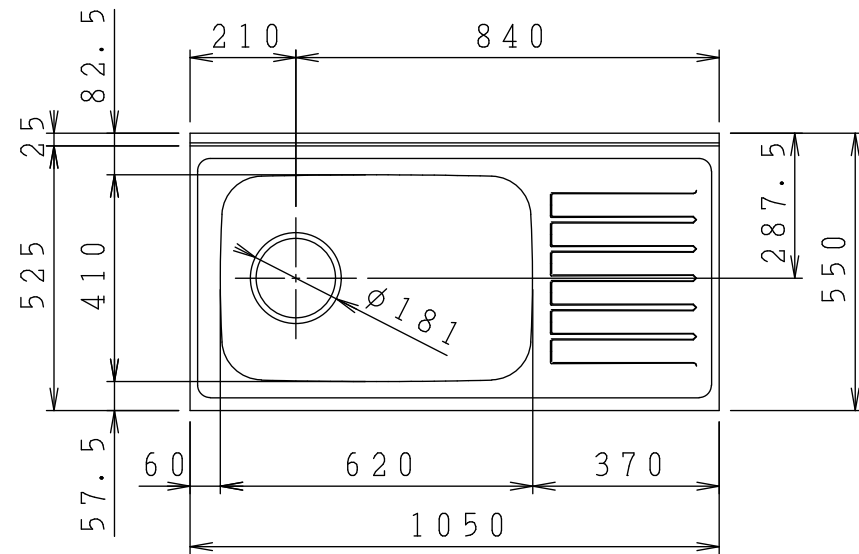

No.	名称	材質・仕様	個数	備考
1	トップ、シンク	NSSC180	1	
2	側板	低圧メラミン化粧Ptb	2	
3	底板	Ptb+SUS430	1	
4	背板	FF化粧MDF+Ptb	1	
5	仕切り板	低圧メラミン化粧Ptb	1	
6	補助幕板	FF化粧Ptb	2	
7	置き網棚	SWRM PEコーティング	1	

型式	***-105MT L	図番	01AKMT200GF105B3	
		日付	2020-11-02	尺度 1:15
名称	さくら 流し台	<b>クリナップ株式会社</b>		