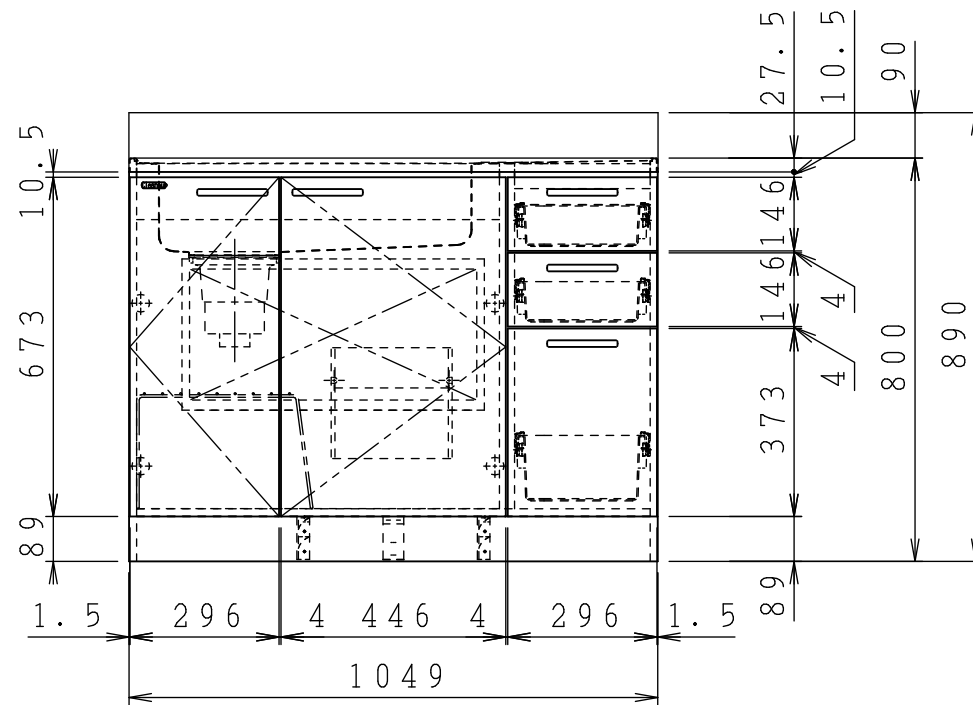

No.	名称	材質・仕様	個数	備考
1	トップ、シンク	NSSC180	1	
2	側板	低圧メラミン化粧Ptb	2	
3	底板	Ptb+SUS430	1	
4	背板	FF化粧MDF+Ptb	1	
5	仕切り板	低圧メラミン化粧Ptb	1	
6	補助幕板	FF化粧Ptb	2	
7	置き網棚	SWRM PEコーティング	1	

型式	***-105MT L	図番	01AKMT200GF105B3	
		日付	2020-11-02	尺度 1:15
名称	さくら 流し台	<b>クリナップ株式会社</b>		