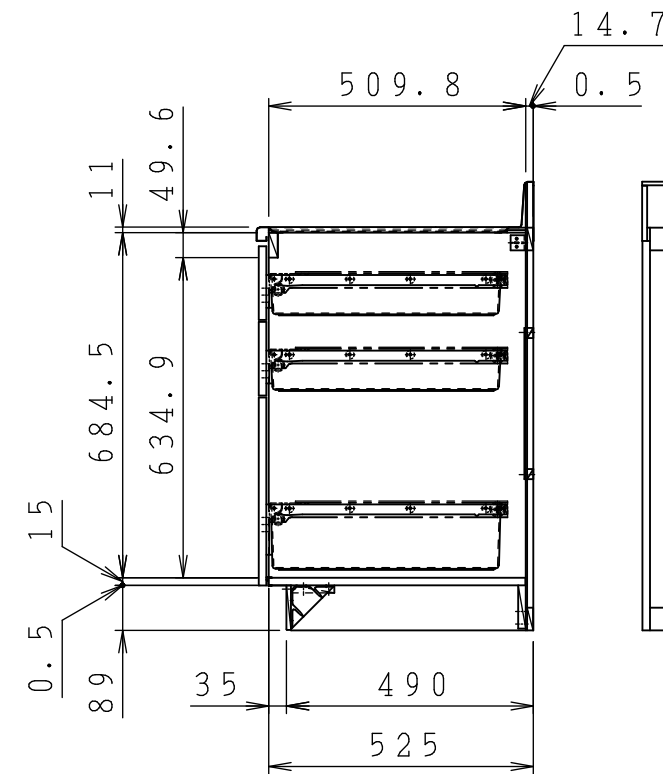

No.	名称	材質・仕様	個数	備考
1	トップ、シンク	NSSC180	1	
2	側板	低圧メラミン化粧Ptb	2	
3	底板	Ptb+SUS430	1	
4	背板	FF化粧MDF+Ptb	1	
5	仕切り板	低圧メラミン化粧Ptb	1	
6	補助幕板	FF化粧Ptb	2	
7	置き網棚	SWRM PEコーティング	1	

型式	***-105MT L	図番	01AKMT200GF105B3	
		日付	2020-11-02	尺度 1:15
名称	さくら 流し台	<b>クリナップ株式会社</b>		