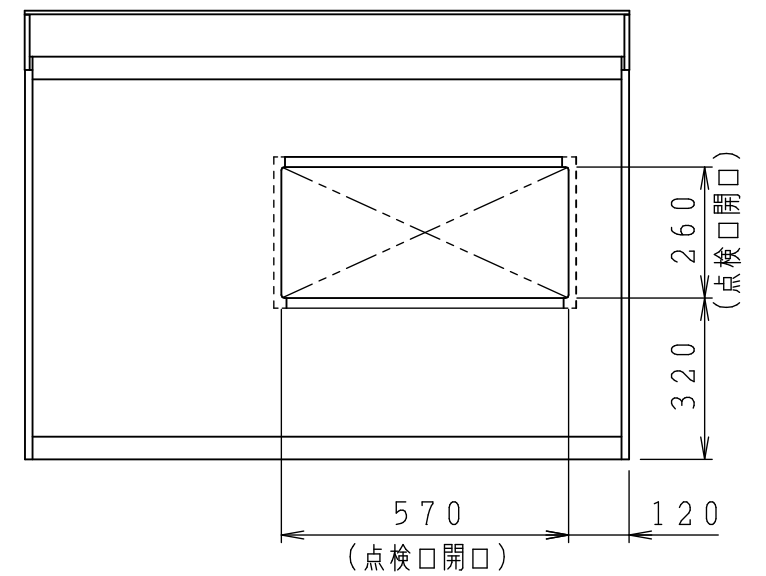

No.	名称	材質・仕様	個数	備考
1	トップ、シンク	NSSC180	1	
2	側板	低圧メラミン化粧Ptb	2	
3	底板	Ptb+SUS430	1	
4	背板	FF化粧MDF+Ptb	1	
5	仕切り板	低圧メラミン化粧Ptb	1	
6	補助幕板	FF化粧Ptb	2	
7	置き網棚	SWRM PEコーティング	1	

型式	***-120MT L		図番	01AKMT200GF120B3	
	名称	さくら 流し台		日付	2020-11-02
			尺度	1:15	