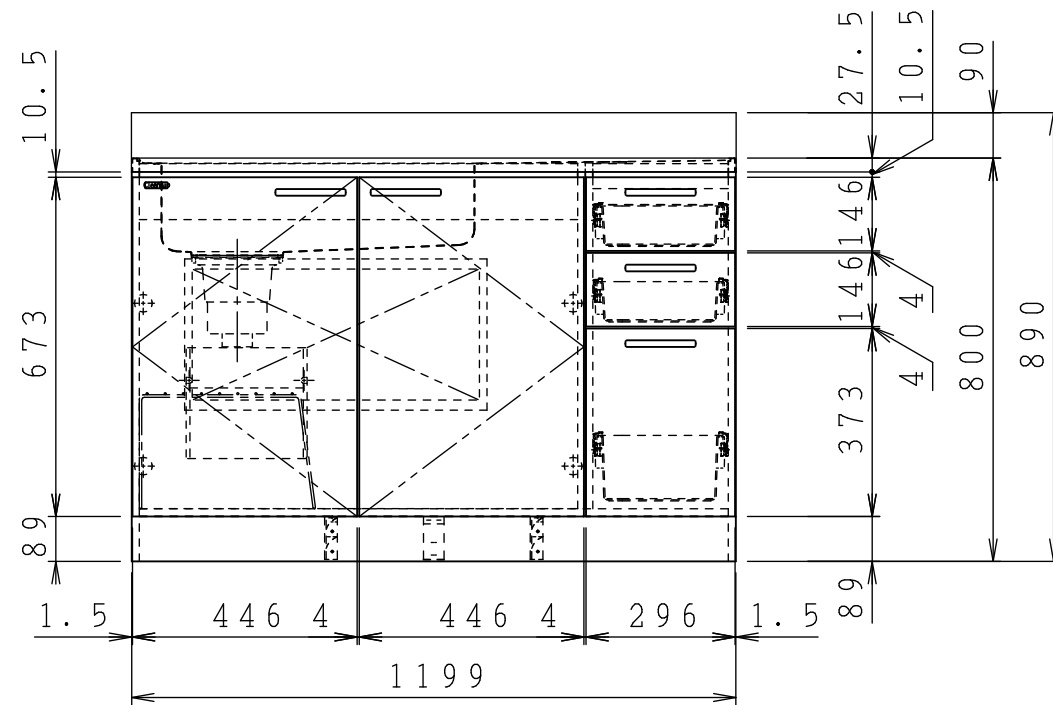

No.	名称	材質・仕様	個数	備考
1	トップ、シンク	NSSC180	1	
2	側板	低圧メラミン化粧Ptb	2	
3	底板	Ptb+SUS430	1	
4	背板	FF化粧MDF+Ptb	1	
5	仕切り板	低圧メラミン化粧Ptb	1	
6	補助幕板	FF化粧Ptb	2	
7	置き網棚	SWRM PEコーティング	1	

型式	***-120MT L		図番	01AKMT200GF120B3	
	名称	さくら 流し台		日付	2020-11-02
			尺度	1:15	