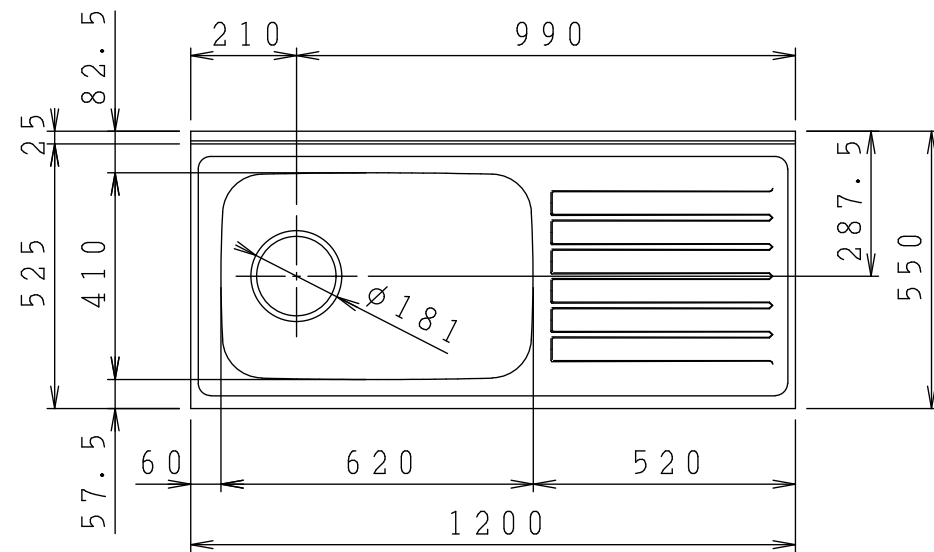

No.	名称	材質・仕様	個数	備考
1	トップ、シンク	NSSC180	1	
2	側板	低圧メラミン化粧Ptb	2	
3	底板	Ptb+SUS430	1	
4	背板	FF化粧MDF+Ptb	1	
5	仕切り板	低圧メラミン化粧Ptb	1	
6	補助幕板	FF化粧Ptb	2	
7	置き網棚	SWRM PEコーティング	1	

型式	***-120MT L		図番	01AKMT200GF120B3	
	名称	さくら 流し台		日付	2020-11-02
			尺度	1:15	