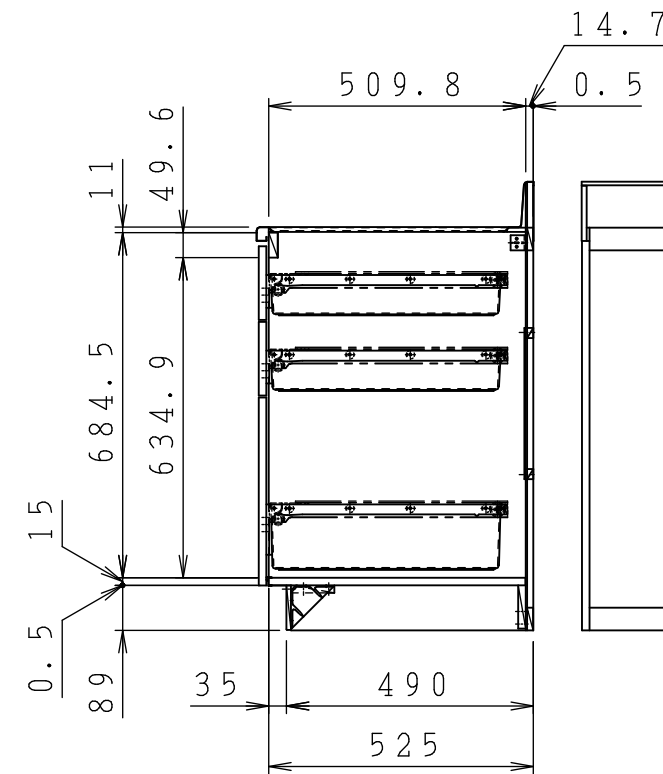

No.	名称	材質・仕様	個数	備考
1	トップ、シンク	NSSC180	1	
2	側板	低圧メラミン化粧Ptb	2	
3	底板	Ptb+SUS430	1	
4	背板	FF化粧MDF+Ptb	1	
5	仕切り板	低圧メラミン化粧Ptb	1	
6	補助幕板	FF化粧Ptb	2	
7	置き網棚	SWRM PEコーティング	1	

型式	***-120MT L		図番	01AKMT200GF120B3	
	名称	さくら 流し台		日付	2020-11-02
			尺度	1:15	