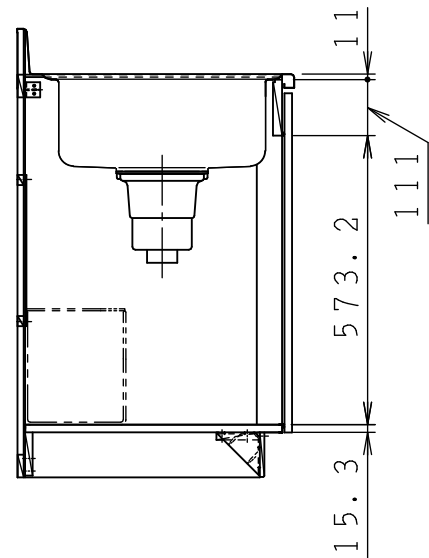

No.	名称	材質・仕様	個数	備考
1	トップ、シンク	NSSC180	1	
2	側板	低圧メラミン化粧Ptb	2	
3	底板	Ptb+SUS430	1	
4	背板	FF化粧MDF+Ptb	1	
5	仕切り板	低圧メラミン化粧Ptb	1	
6	補助幕板	FF化粧Ptb	2	
7	置き網棚	SWRM PEコーティング	1	

型式	***-120MT L		図番	01AKMT200GF120B3	
	名称	さくら 流し台		日付	2020-11-02
			尺度	1:15	