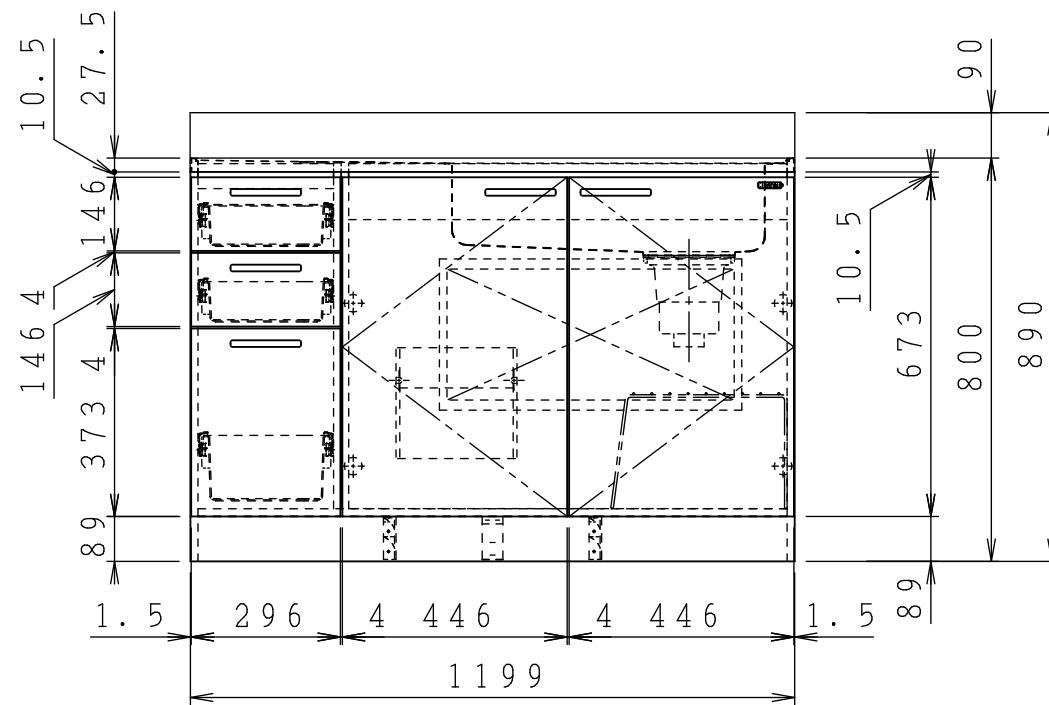

No.	名称	材質・仕様	個数	備考
1	トップ、シンク	NSSC180	1	
2	側板	低圧メラミン化粧Ptb	2	
3	底板	Ptb+SUS430	1	
4	背板	FF化粧MDF+Ptb	1	
5	仕切り板	低圧メラミン化粧Ptb	1	
6	補助幕板	FF化粧Ptb	2	
7	置き網棚	SWRM PEコーティング	1	

型式	***-120MT R	図番	01AKMT200GF120B4	
		日付	2020-11-02	尺度 1:15
名称	さくら 流し台	クリナップ株式会社		