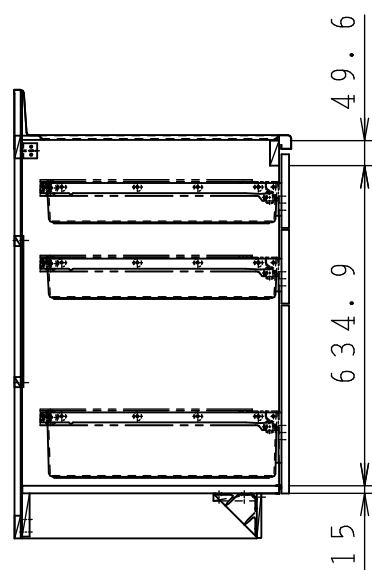

No.	名称	材質・仕様	個数	備考
1	トップ、シンク	NSSC180	1	
2	側板	低圧メラミン化粧Ptb	2	
3	底板	Ptb+SUS430	1	
4	背板	FF化粧MDF+Ptb	1	
5	仕切り板	低圧メラミン化粧Ptb	1	
6	補助幕板	FF化粧Ptb	2	
7	置き網棚	SWRM PEコーティング	1	

型式	***-120MT R	図番	01AKMT200GF120B4	
		日付	2020-11-02	尺度 1:15
名称	さくら 流し台	クリナップ株式会社		