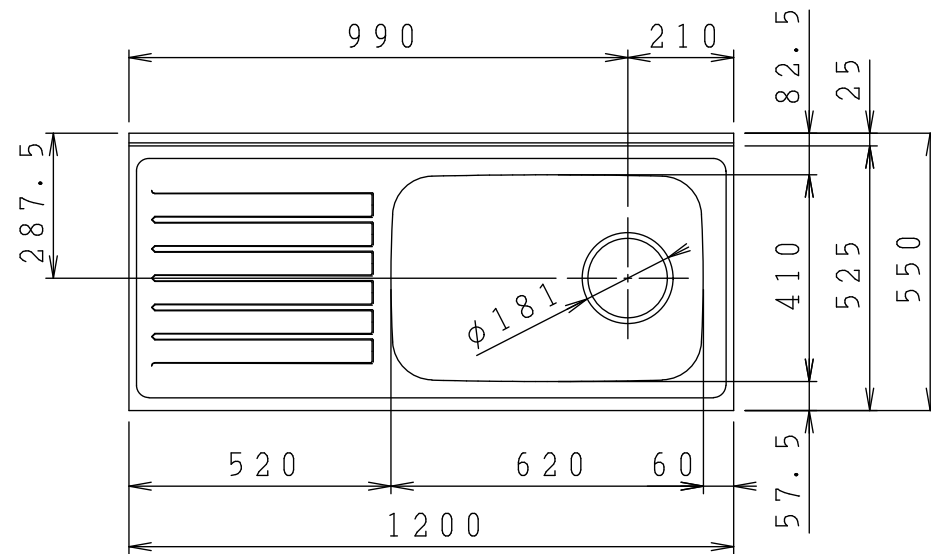

No.	名称	材質・仕様	個数	備考
1	トップ、シンク	NSSC180	1	
2	側板	低圧メラミン化粧Ptb	2	
3	底板	Ptb+SUS430	1	
4	背板	FF化粧MDF+Ptb	1	
5	仕切り板	低圧メラミン化粧Ptb	1	
6	補助幕板	FF化粧Ptb	2	
7	置き網棚	SWRM PEコーティング	1	

型式	***-120MT R	図番	01AKMT200GF120B4	
		日付	2020-11-02	尺度 1:15
名称	さくら 流し台	クリナップ株式会社		