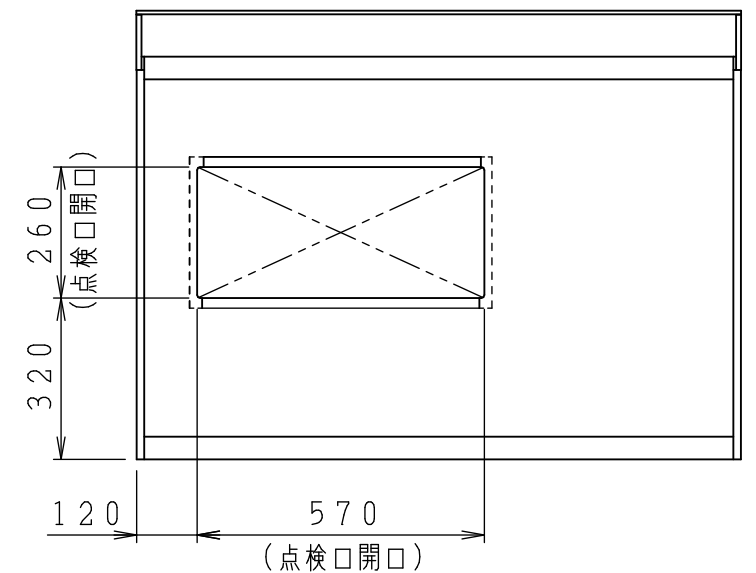

No.	名称	材質・仕様	個数	備考
1	トップ、シンク	NSSC180	1	
2	側板	低圧メラミン化粧Ptb	2	
3	底板	Ptb+SUS430	1	
4	背板	FF化粧MDF+Ptb	1	
5	仕切り板	低圧メラミン化粧Ptb	1	
6	補助幕板	FF化粧Ptb	2	
7	置き網棚	SWRM PEコーティング	1	

型式	***-120MT R	図番	01AKMT200GF120B4	
		日付	2020-11-02	尺度 1:15
名称	さくら 流し台	クリナップ株式会社		