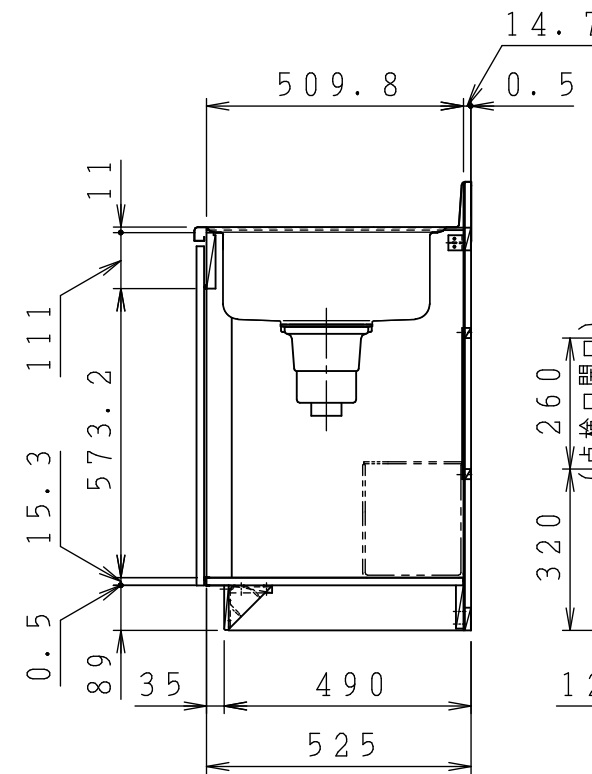

No.	名称	材質・仕様	個数	備考
1	トップ、シンク	NSSC180	1	
2	側板	低圧メラミン化粧Ptb	2	
3	底板	Ptb+SUS430	1	
4	背板	FF化粧MDF+Ptb	1	
5	仕切り板	低圧メラミン化粧Ptb	1	
6	補助幕板	FF化粧Ptb	2	
7	置き網棚	SWRM PEコーティング	1	

型式	***-120MT R	図番	01AKMT200GF120B4	
		日付	2020-11-02	尺度 1:15
名称	さくら 流し台	クリナップ株式会社		