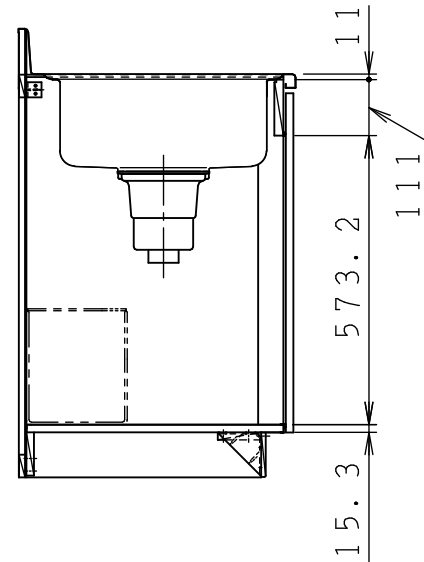

No.	名称	材質・仕様	個数	備考
1	トップ、シンク	NSSC180	1	
2	側板	低圧メラミン化粧Ptb	2	
3	底板	Ptb+SUS430	1	
4	背板	FF化粧MDF+Ptb	1	
5	仕切り板	低圧メラミン化粧Ptb	1	
6	補助幕板	FF化粧Ptb	2	
7	置き網棚	SWRM PEコーティング	1	

型式	***-120M L		図番	01AKMT200GF120B1	
	名称	さくら 流し台		日付	2020-11-02
			尺度	1:15	
クリナップ株式会社					