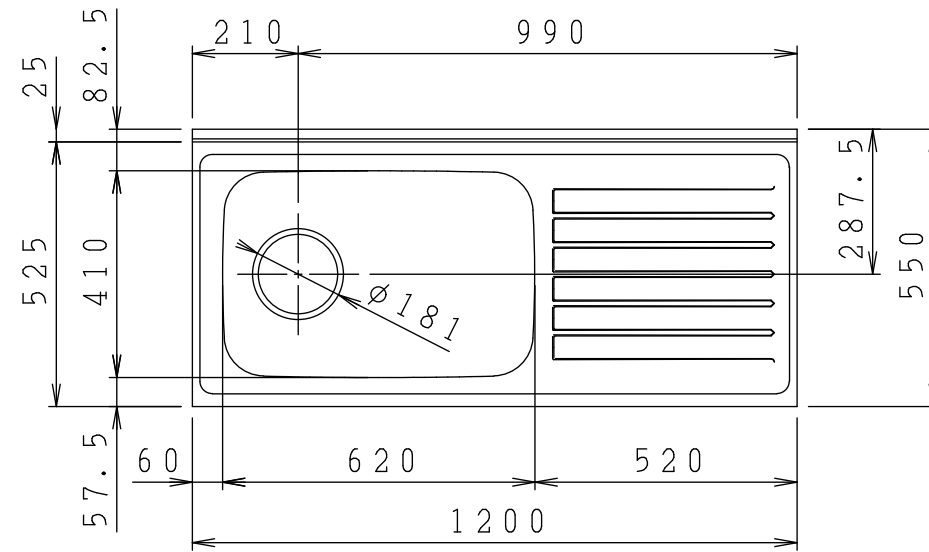

No.	名称	材質・仕様	個数	備考
1	トップ、シンク	NSSC180	1	
2	側板	低圧メラミン化粧Ptb	2	
3	底板	Ptb+SUS430	1	
4	背板	FF化粧MDF+Ptb	1	
5	仕切り板	低圧メラミン化粧Ptb	1	
6	補助幕板	FF化粧Ptb	2	
7	置き網棚	SWRM PEコーティング	1	

型式	***-120M L		図番	01AKMT200GF120B1	
	名称	さくら 流し台		日付	2020-11-02
			尺度	1:15	
クリナップ株式会社					