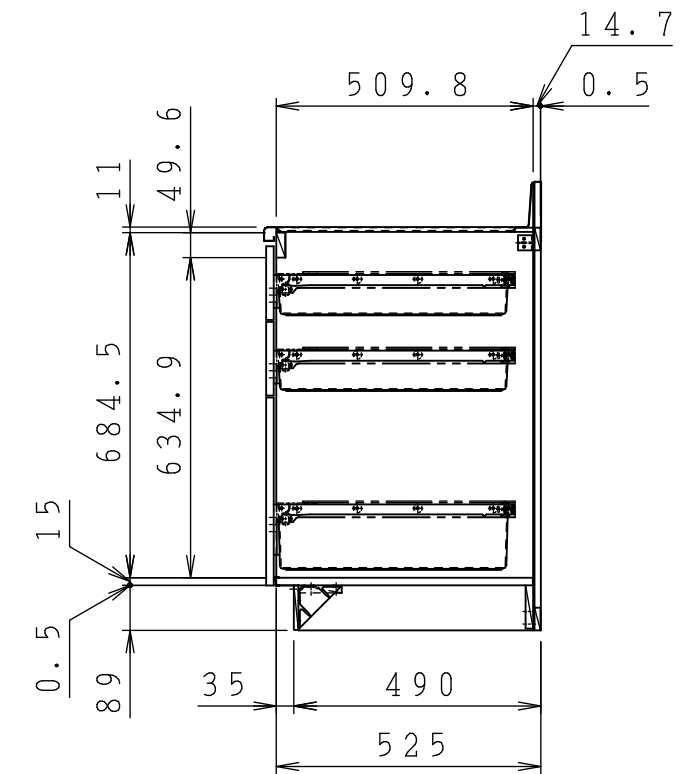

No.	名称	材質・仕様	個数	備考
1	トップ、シンク	NSSC180	1	
2	側板	低圧メラミン化粧Ptb	2	
3	底板	Ptb+SUS430	1	
4	背板	FF化粧MDF+Ptb	1	
5	仕切り板	低圧メラミン化粧Ptb	1	
6	補助幕板	FF化粧Ptb	2	
7	置き網棚	SWRM PEコーティング	1	

型式	***-120M L		図番	01AKMT200GF120B1	
	名称	さくら 流し台		日付	2020-11-02
			尺度	1:15	
クリナップ株式会社					