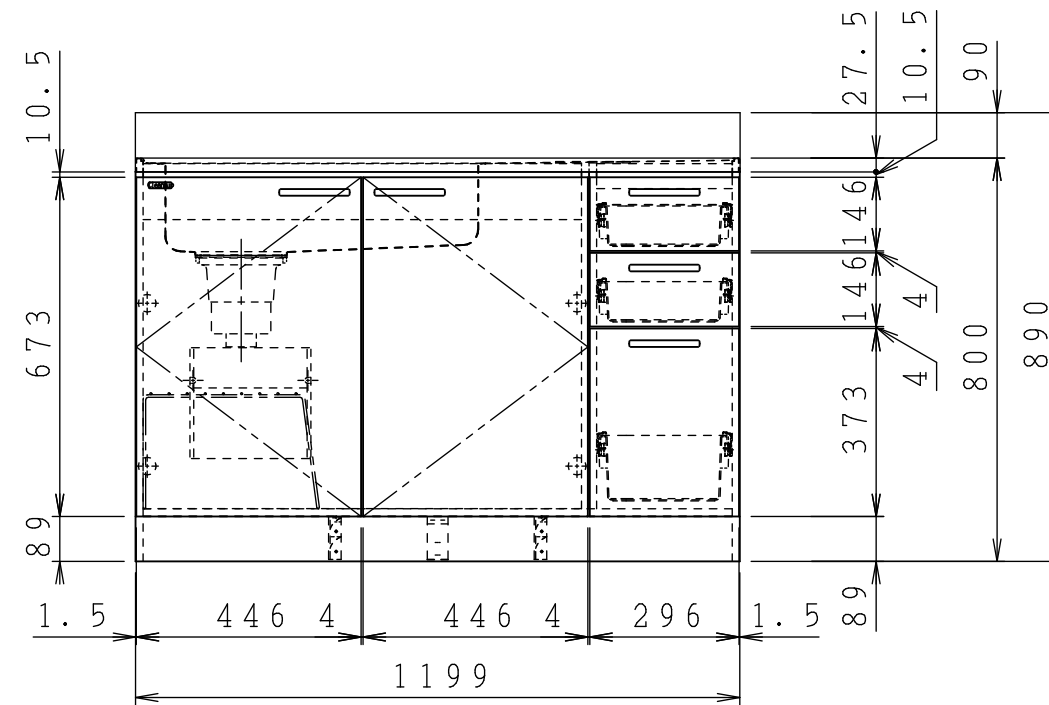

No.	名称	材質・仕様	個数	備考
1	トップ、シンク	NSSC180	1	
2	側板	低圧メラミン化粧Ptb	2	
3	底板	Ptb+SUS430	1	
4	背板	FF化粧MDF+Ptb	1	
5	仕切り板	低圧メラミン化粧Ptb	1	
6	補助幕板	FF化粧Ptb	2	
7	置き網棚	SWRM PEコーティング	1	

型式	***-120M L		図番	01AKMT200GF120B1	
	名称	さくら 流し台		日付	2020-11-02
			尺度	1:15	
クリナップ株式会社					