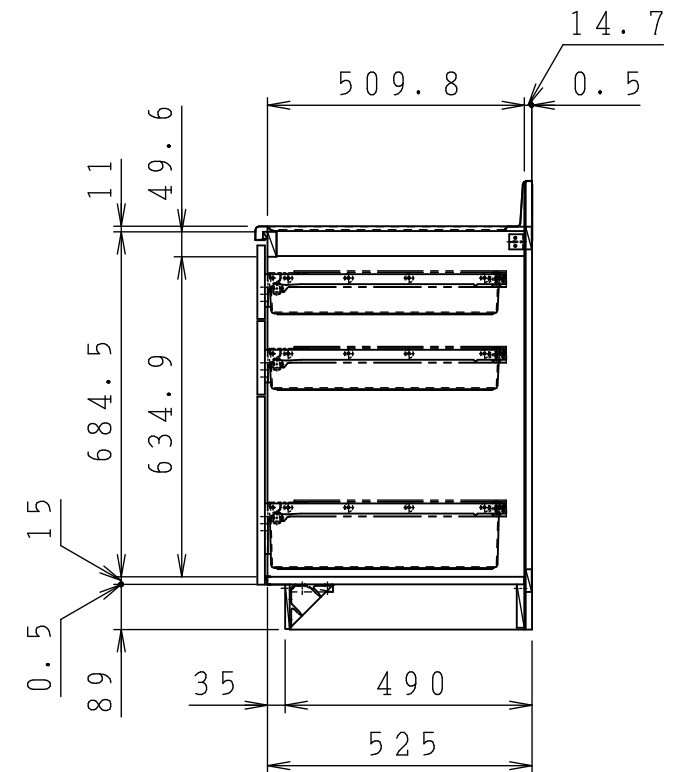

No.	名称	材質・仕様	個数	備考
1	トップ、シンク	NSSC180	1	
2	側板	低圧メラミン化粧Ptb	2	
3	底板	Ptb+SUS430	1	
4	背板	FF化粧MDF+Ptb	1	
5	仕切り板	低圧メラミン化粧Ptb	1	
6	中束	FF化粧Ptb	1	
7	補助幕板	FF化粧Ptb	2	
8	置き網棚	SWRM PEコーティング	1	

型式	***-180M L		図番	01AKMT200GF180B1	
	名称	さくら 流し台		日付	2020-11-02
			尺度	1:15	