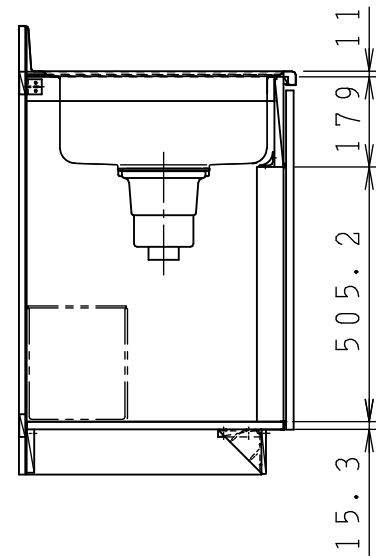

No.	名称	材質・仕様	個数	備考
1	トップ、シンク	NSSC180	1	
2	側板	低圧メラミン化粧Ptb	2	
3	底板	Ptb+SUS430	1	
4	背板	FF化粧MDF+Ptb	1	
5	仕切り板	低圧メラミン化粧Ptb	1	
6	中束	FF化粧Ptb	1	
7	補助幕板	FF化粧Ptb	2	
8	置き網棚	SWRM PEコーティング	1	

型式	***-180M L		図番	01AKMT200GF180B1	
	名称	さくら 流し台		日付	2020-11-02
			尺度	1:15	