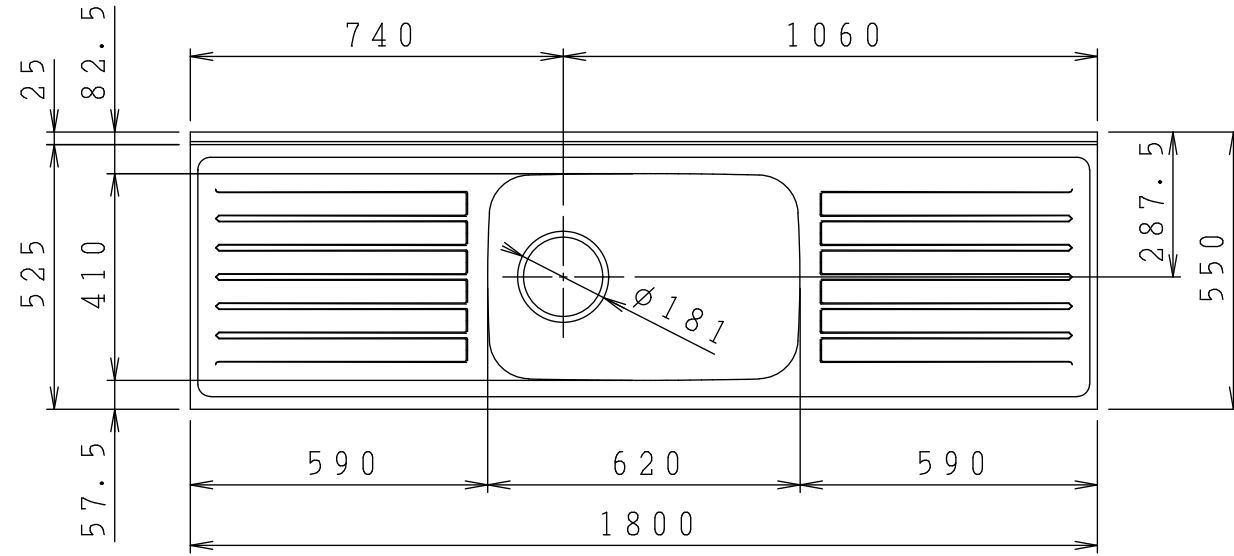

No.	名称	材質・仕様	個数	備考
1	トップ、シンク	NSSC180	1	
2	側板	低圧メラミン化粧Ptb	2	
3	底板	Ptb+SUS430	1	
4	背板	FF化粧MDF+Ptb	1	
5	仕切り板	低圧メラミン化粧Ptb	1	
6	中束	FF化粧Ptb	1	
7	補助幕板	FF化粧Ptb	2	
8	置き網棚	SWRM PEコーティング	1	

型式	***-180M L		図番	01AKMT200GF180B1	
	名称	さくら 流し台		日付	2020-11-02
			尺度	1:15	