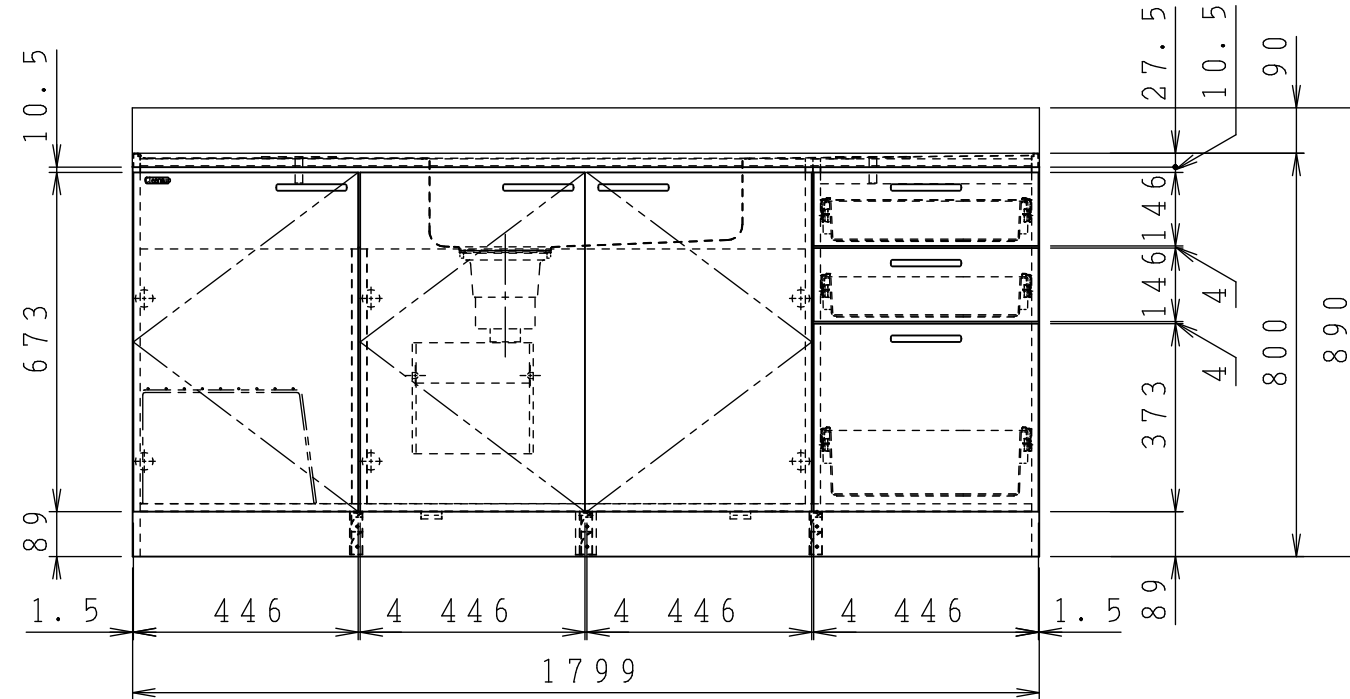

No.	名称	材質・仕様	個数	備考
1	トップ、シンク	NSSC180	1	
2	側板	低圧メラミン化粧Ptb	2	
3	底板	Ptb+SUS430	1	
4	背板	FF化粧MDF+Ptb	1	
5	仕切り板	低圧メラミン化粧Ptb	1	
6	中束	FF化粧Ptb	1	
7	補助幕板	FF化粧Ptb	2	
8	置き網棚	SWRM PEコーティング	1	

型式	***-180M L		図番	01AKMT200GF180B1	
	名称	さくら 流し台		日付	2020-11-02
			尺度	1:15	