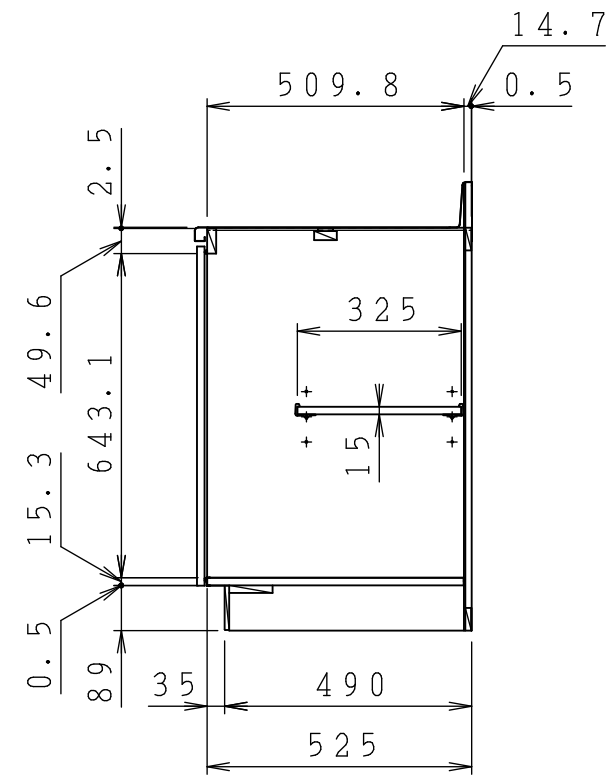

No.	名称	材質・仕様	個数	備考
1	トップ	NSSC180	1	
2	側板	低圧メラミン化粧Ptb	2	
3	底板	Ptb+SUS430	1	
4	背板	FF化粧MDF+Ptb	1	
5	補助幕板	FF化粧Ptb	1	

型式	***-60C		図番	01AKMT201AD060B1	
	名称	さくら調理台		日付	2020-11-02
			尺度	1:15	
<b>クリナップ株式会社</b>					