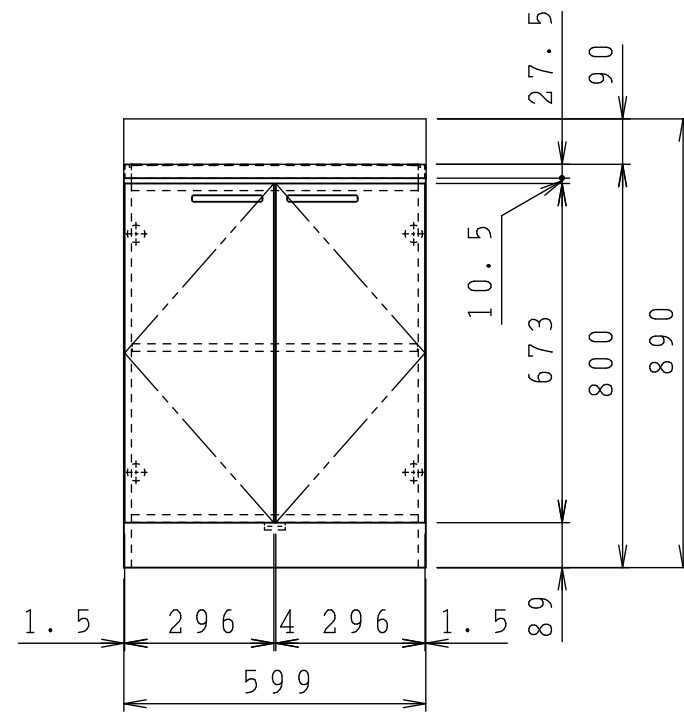

No.	名称	材質・仕様	個数	備考
1	トップ	NSSC180	1	
2	側板	低圧メラミン化粧Ptb	2	
3	底板	Ptb+SUS430	1	
4	背板	FF化粧MDF+Ptb	1	
5	補助幕板	FF化粧Ptb	1	

型式	***-60C		図番	01AKMT201AD060B1	
	名称	さくら調理台		日付	2020-11-02
			尺度	1:15	
<b>クリナップ株式会社</b>					