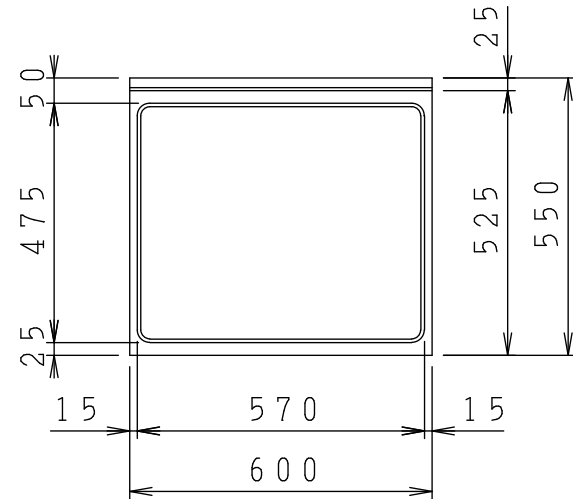

No.	名称	材質・仕様	個数	備考
1	トップ	NSSC180	1	
2	側板	低圧メラミン化粧Ptb	2	
3	底板	Ptb+SUS430	1	
4	背板	FF化粧MDF+Ptb	1	
5	補助幕板	FF化粧Ptb	1	

型式	***-60C		図番	01AKMT201AD060B1	
	名称	さくら調理台		日付	2020-11-02
			尺度	1:15	
<b>クリナップ株式会社</b>					