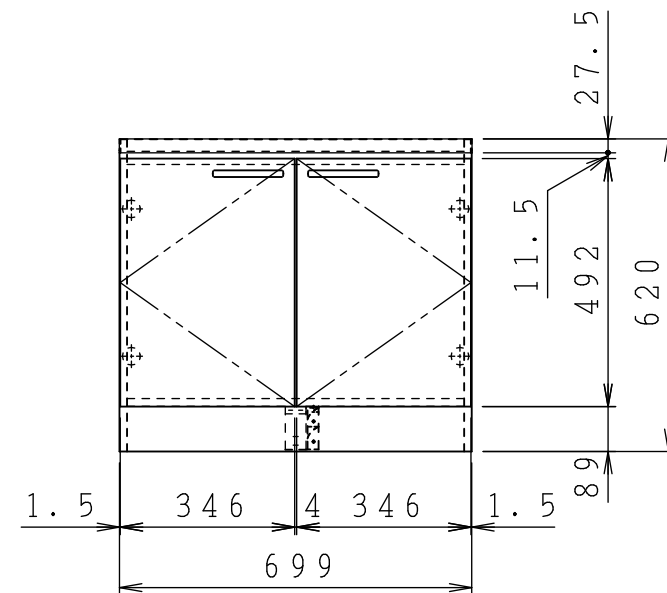

No.	名称	材質・仕様	個数	備考
1	トップ	NSSC180	1	
2	側板	低圧メラミン化粧Ptb	2	
3	底板	Ptb+SUS430	1	
4	背板	FF化粧MDF+Ptb	1	
5	補助幕板	FF化粧Ptb	1	

型式	***-70K		図番	01AKMT203AA070A1	
	名称	さくら コンロ台		日付	2020-11-02
			尺度	1:15	
<b>クリナップ株式会社</b>					