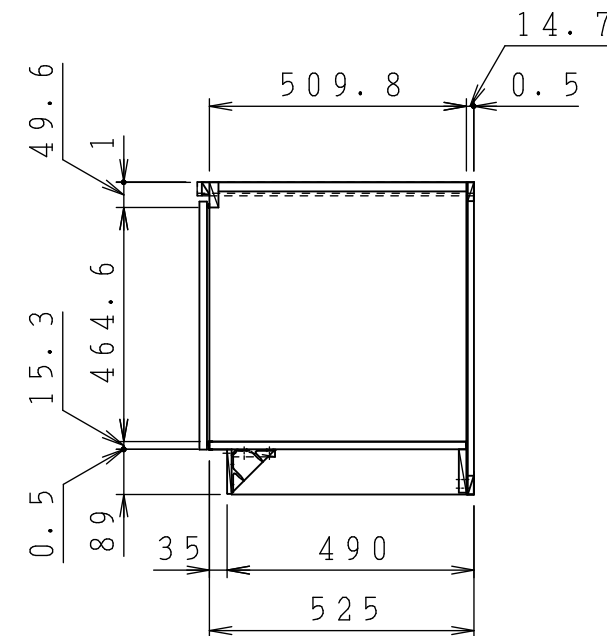

No.	名称	材質・仕様	個数	備考
1	トップ	NSSC180	1	
2	側板	低圧メラミン化粧Ptb	2	
3	底板	Ptb+SUS430	1	
4	背板	FF化粧MDF+Ptb	1	
5	補助幕板	FF化粧Ptb	1	

型式	***-70K		図番	01AKMT203AA070A1	
	名称	さくら コンロ台		日付	2020-11-02
			尺度	1:15	
<b>クリナップ株式会社</b>					