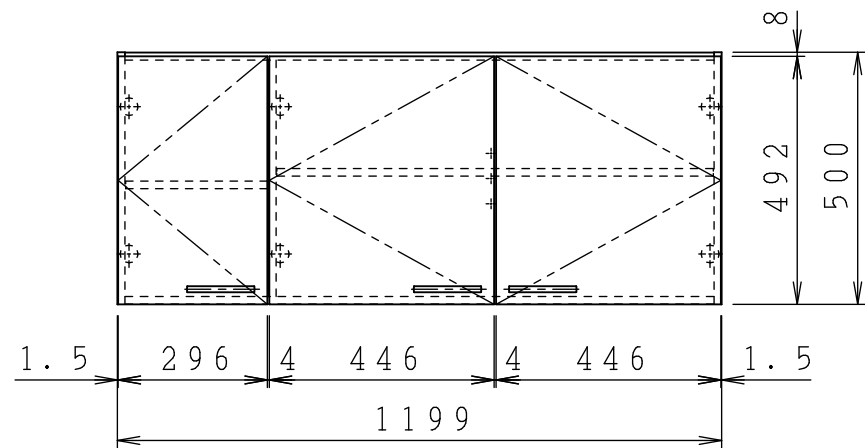

No.	名称	材質・仕様	個数	備考
1	側板	低圧メラミン化粧Ptb	2	
2	底板	低圧メラミン化粧Ptb	1	
3	天板	低圧メラミン化粧Ptb	1	
4	背板	FF化粧MDF+Ptb	1	

型式	W***-120		図番	01AKMT220AA120A1	
	名称	さくら ショート吊戸棚		日付	2020-11-02
			尺度	1:15	
<b>クリナップ株式会社</b>					