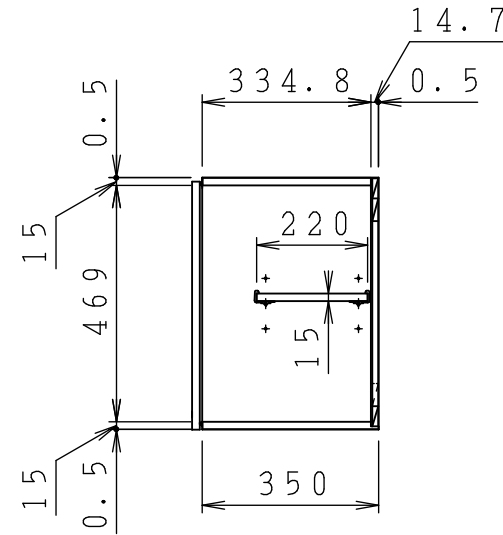

No.	名称	材質・仕様	個数	備考
1	側板	低圧メラミン化粧Ptb	2	
2	底板	低圧メラミン化粧Ptb	1	
3	天板	低圧メラミン化粧Ptb	1	
4	背板	FF化粧MDF+Ptb	1	

型式	W***-120		図番	01AKMT220AA120A1	
	名称	さくら ショート吊戸棚		日付	2020-11-02
			尺度	1:15	
<b>クリナップ株式会社</b>					