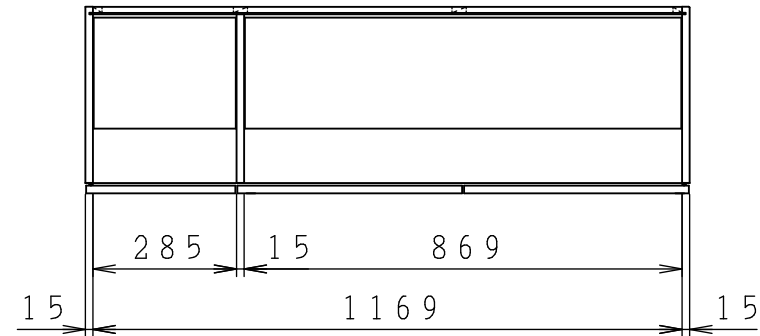

No.	名称	材質・仕様	個数	備考
1	側板	低圧メラミン化粧Ptb	2	
2	底板	低圧メラミン化粧Ptb	1	
3	天板	低圧メラミン化粧Ptb	1	
4	背板	FF化粧MDF+Ptb	1	

型式	W***-120		図番	01AKMT220AA120A1	
	名称	さくら ショート吊戸棚		日付	2020-11-02
			尺度	1:15	
<b>クリナップ株式会社</b>					