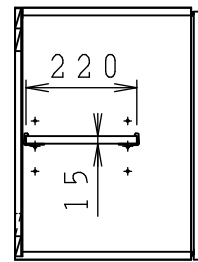

No.	名称	材質・仕様	個数	備考
1	側板	低圧メラミン化粧Ptb	2	
2	底板	低圧メラミン化粧Ptb	1	
3	天板	低圧メラミン化粧Ptb	1	
4	背板	FF化粧MDF+Ptb	1	

型式	W***-120		図番	01AKMT220AA120A1	
	名称	さくら ショート吊戸棚		日付	2020-11-02
			尺度	1:15	
<b>クリナップ株式会社</b>					