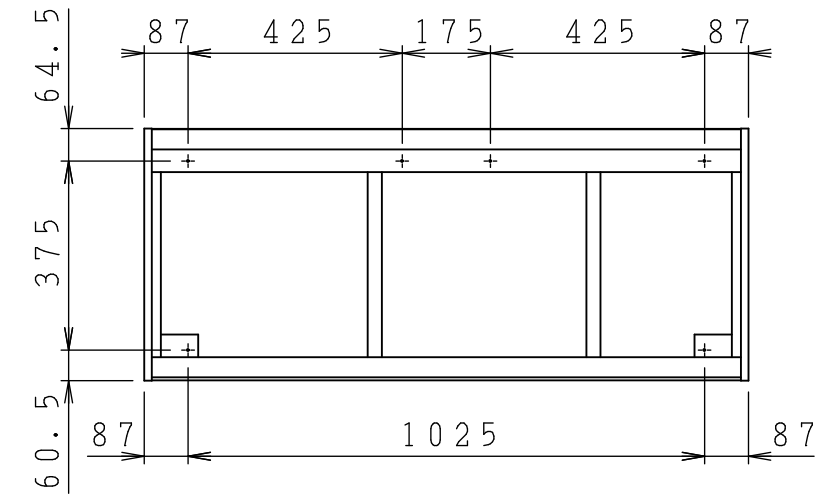

No.	名称	材質・仕様	個数	備考
1	側板	低圧メラミン化粧Ptb	2	
2	底板	低圧メラミン化粧Ptb	1	
3	天板	低圧メラミン化粧Ptb	1	
4	背板	FF化粧MDF+Ptb	1	

型式	W***-120		図番	01AKMT220AA120A1	
	名称	さくら ショート吊戸棚		日付	2020-11-02
			尺度	1:15	
<b>クリナップ株式会社</b>					