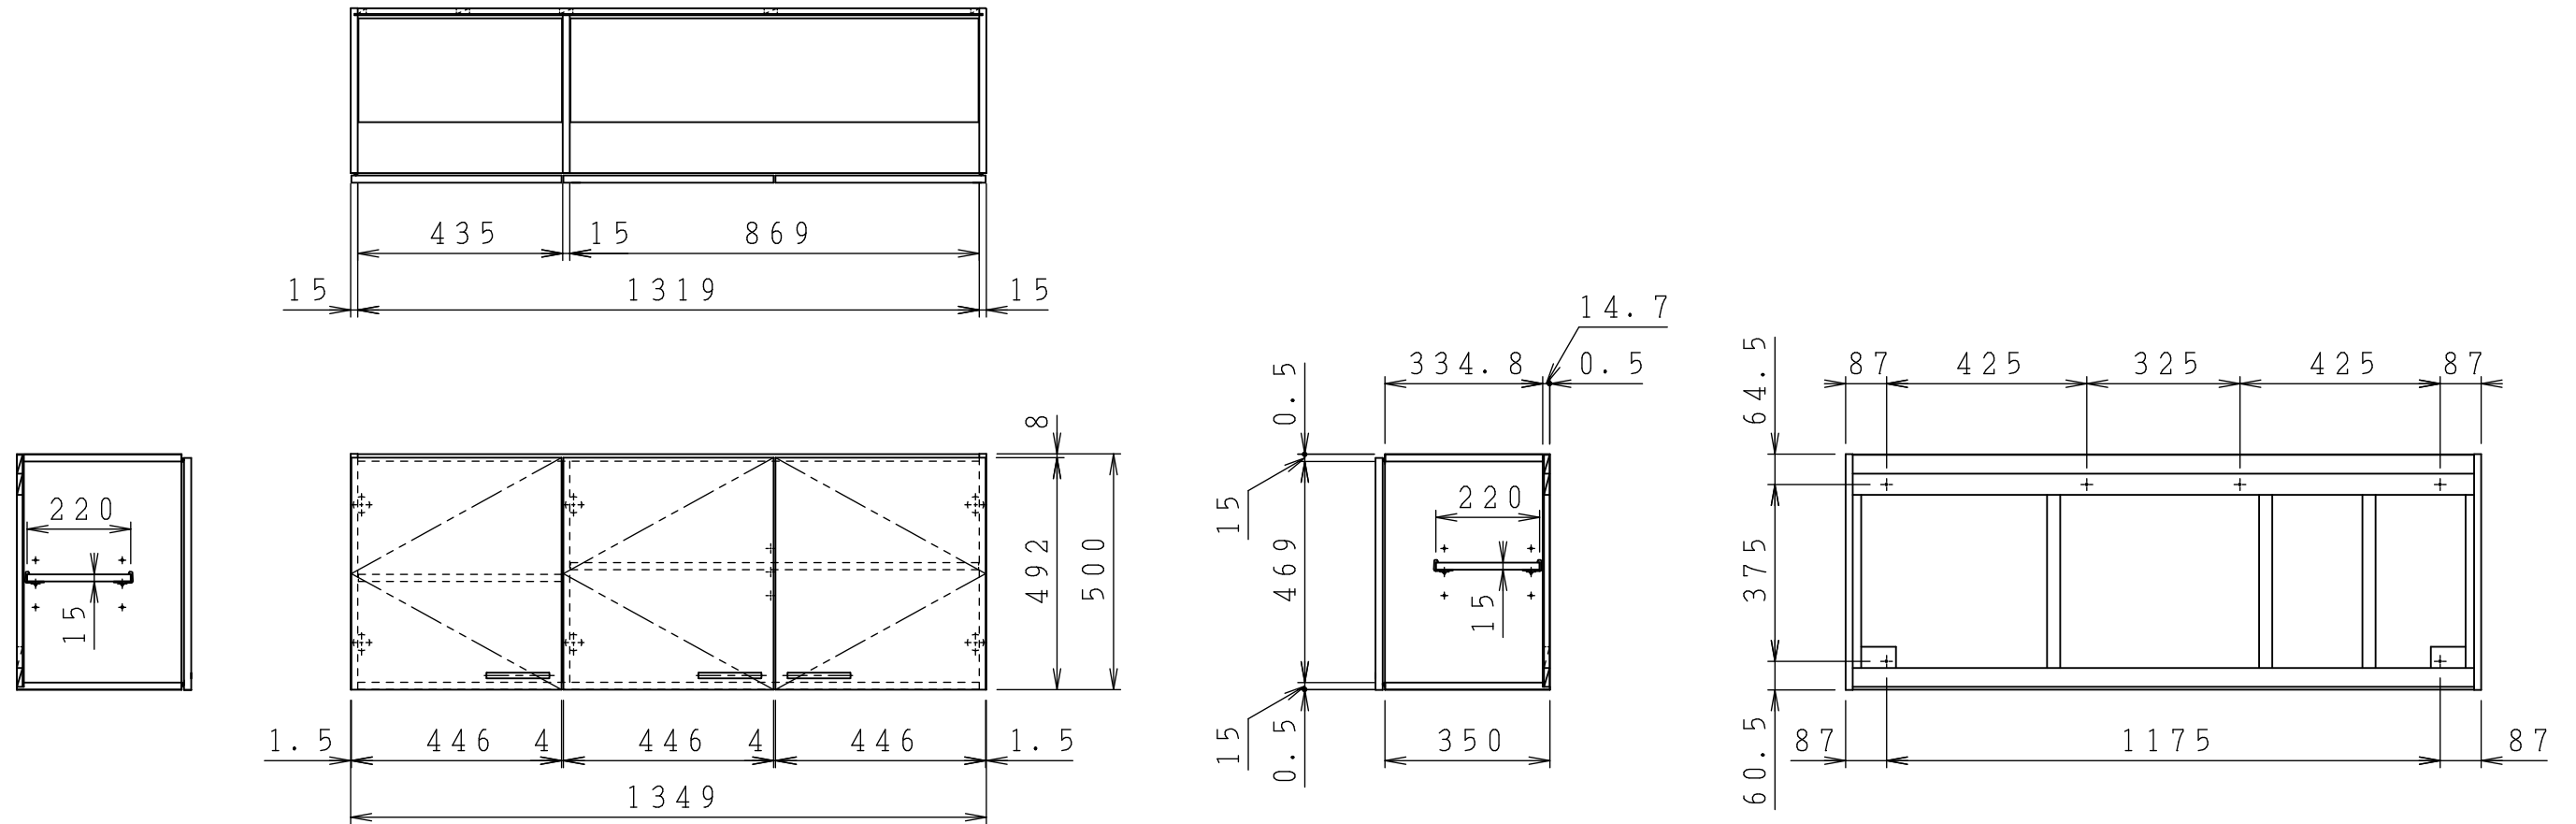

No.	名称	材質・仕様	個数	備考
1	側板	低圧メラミン化粧P t b	2	
2	底板	低圧メラミン化粧P t b	1	
3	天板	低圧メラミン化粧P t b	1	
4	背板	FF化粧MDF+P t b	1	

型式	W***-135		図番	01AKMT220AA135A1	
	名称	さくら ショート吊戸棚		日付	2020-11-02
			尺度	1:15	
<b>クリナップ株式会社</b>					