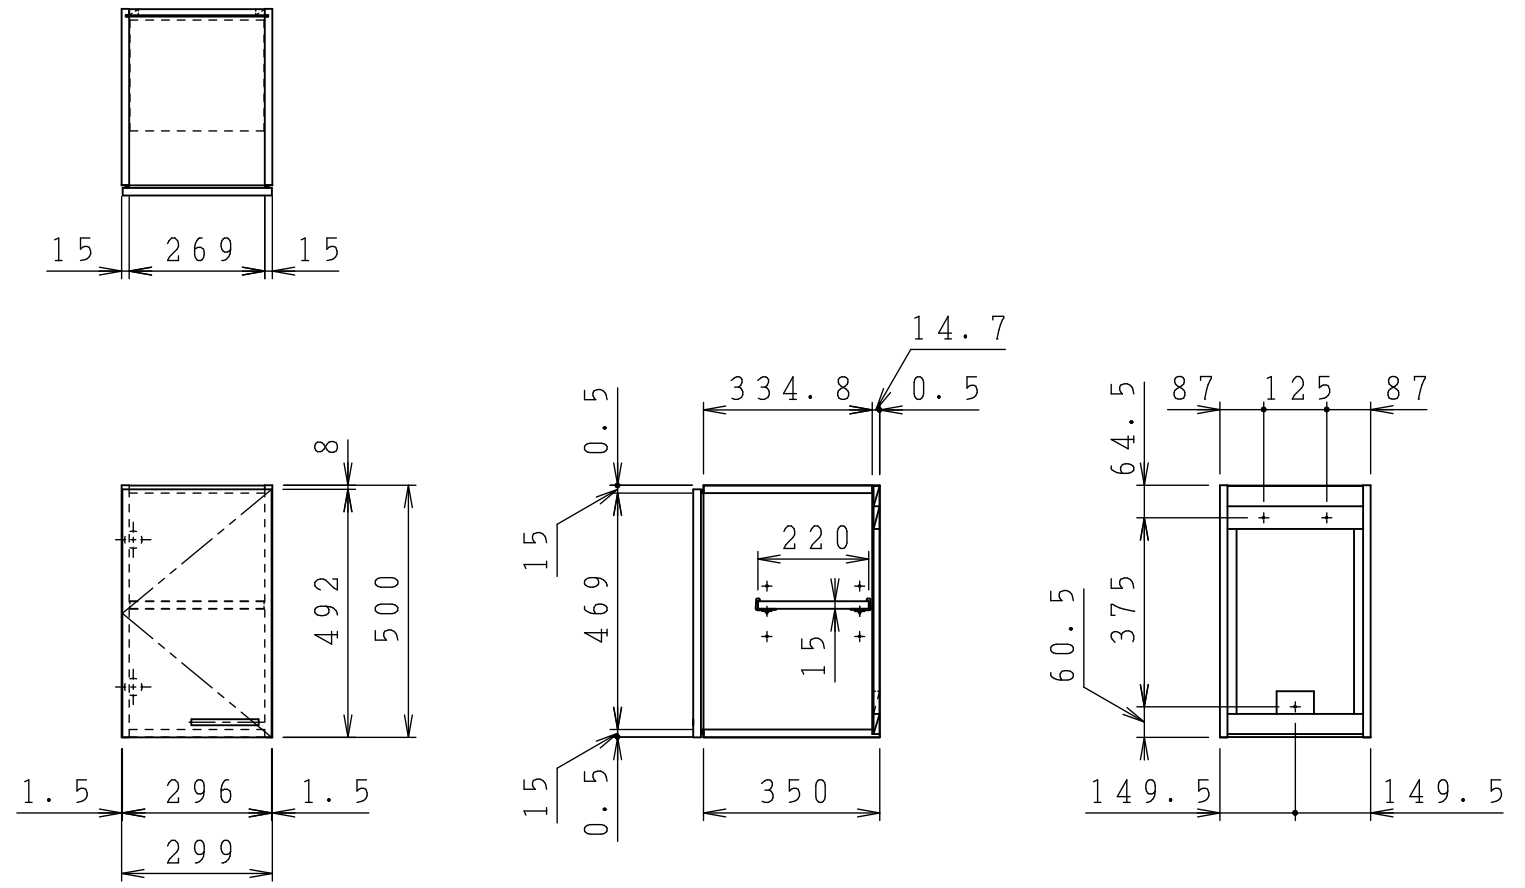

No.	名称	材質・仕様	個数	備考
1	側板	低圧メラミン化粧P t b	2	
2	底板	低圧メラミン化粧P t b	1	
3	天板	低圧メラミン化粧P t b	1	
4	背板	FF化粧MDF+P t b	1	

型式	W***-30 L		図番	01AKMT220AA030B1	
	名称	さくら ショート吊戸棚		日付	2020-11-02
			尺度	1:15	
クリナップ株式会社					