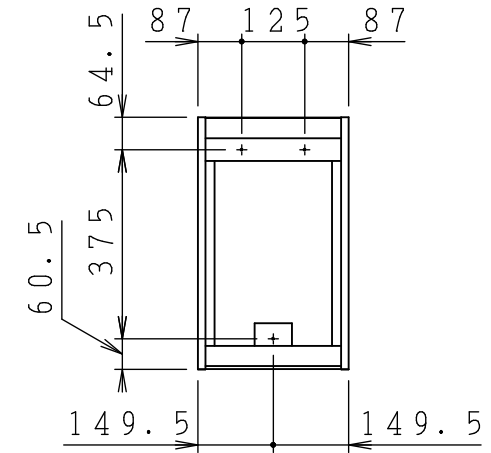

No.	名称	材質・仕様	個数	備考
1	側板	低圧メラミン化粧P t b	2	
2	底板	低圧メラミン化粧P t b	1	
3	天板	低圧メラミン化粧P t b	1	
4	背板	FF化粧MDF+P t b	1	

型式	W***-30 R		図番	01AKMT220AA030B2	
	名称	さくら ショート吊戸棚		日付	2020-11-02
			尺度	1:15	
クリナップ株式会社					