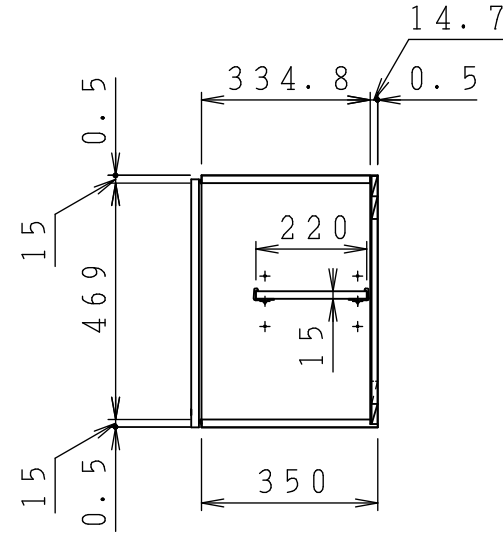

No.	名称	材質・仕様	個数	備考
1	側板	低圧メラミン化粧P t b	2	
2	底板	低圧メラミン化粧P t b	1	
3	天板	低圧メラミン化粧P t b	1	
4	背板	FF化粧MDF+P t b	1	

型式	W***-30 R		図番	01AKMT220AA030B2	
	名称	さくら ショート吊戸棚		日付	2020-11-02
			尺度	1:15	
クリナップ株式会社					