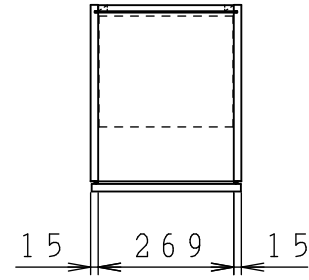

No.	名称	材質・仕様	個数	備考
1	側板	低圧メラミン化粧P t b	2	
2	底板	低圧メラミン化粧P t b	1	
3	天板	低圧メラミン化粧P t b	1	
4	背板	FF化粧MDF+P t b	1	

型式	W***-30 R		図番	01AKMT220AA030B2	
	名称	さくら ショート吊戸棚		日付	2020-11-02
			尺度	1:15	
クリナップ株式会社					