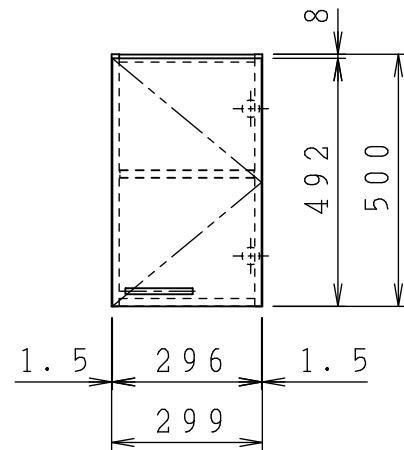

No.	名称	材質・仕様	個数	備考
1	側板	低圧メラミン化粧P t b	2	
2	底板	低圧メラミン化粧P t b	1	
3	天板	低圧メラミン化粧P t b	1	
4	背板	FF化粧MDF+P t b	1	

型式	W***-30 R		図番	01AKMT220AA030B2	
	名称	さくら ショート吊戸棚		日付	2020-11-02
			尺度	1:15	
クリナップ株式会社					