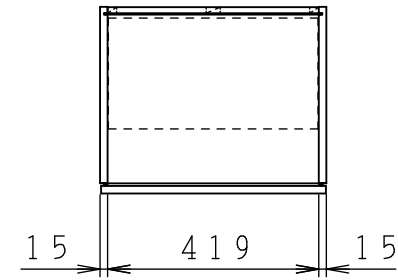

No.	名称	材質・仕様	個数	備考
1	側板	低圧メラミン化粧P t b	2	
2	底板	低圧メラミン化粧P t b	1	
3	天板	低圧メラミン化粧P t b	1	
4	背板	FF化粧MDF+P t b	1	

型式	W***-45 L		図番	01AKMT220AA045B1	
	名称	さくら ショート吊戸棚		日付	2020-11-02
			尺度	1:15	
クリナップ株式会社					