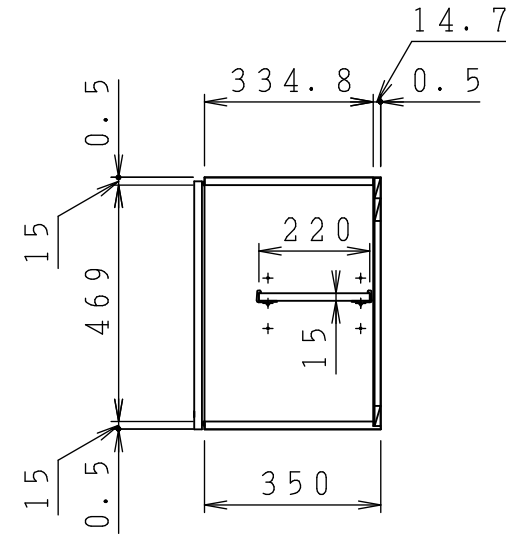

No.	名称	材質・仕様	個数	備考
1	側板	低圧メラミン化粧P t b	2	
2	底板	低圧メラミン化粧P t b	1	
3	天板	低圧メラミン化粧P t b	1	
4	背板	FF化粧MDF+P t b	1	

型式	W***-45 L		図番	01AKMT220AA045B1	
	名称	さくら ショート吊戸棚		日付	2020-11-02
			尺度	1:15	
クリナップ株式会社					