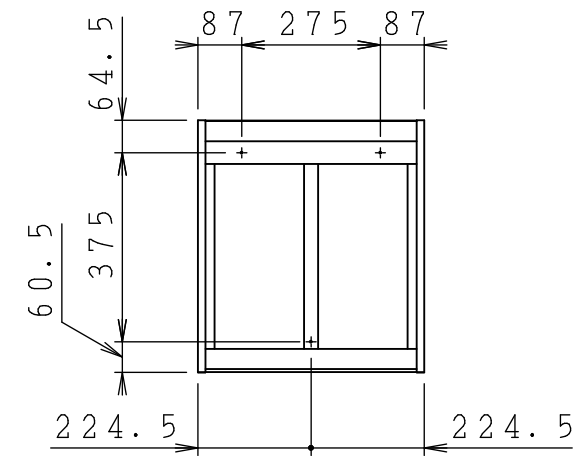

No.	名称	材質・仕様	個数	備考
1	側板	低圧メラミン化粧P t b	2	
2	底板	低圧メラミン化粧P t b	1	
3	天板	低圧メラミン化粧P t b	1	
4	背板	FF化粧MDF+P t b	1	

型式	W***-45 L		図番	01AKMT220AA045B1	
	名称	さくら ショート吊戸棚		日付	2020-11-02
			尺度	1:15	
クリナップ株式会社					