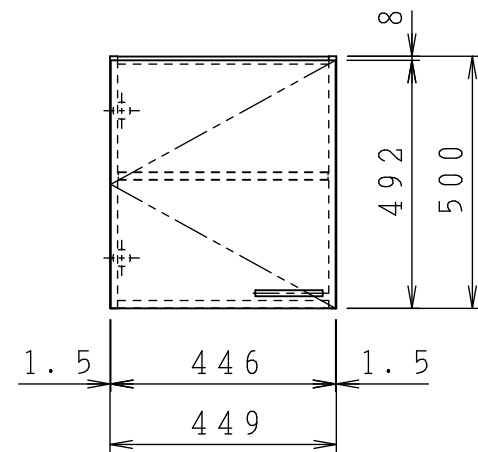

No.	名称	材質・仕様	個数	備考
1	側板	低圧メラミン化粧P t b	2	
2	底板	低圧メラミン化粧P t b	1	
3	天板	低圧メラミン化粧P t b	1	
4	背板	FF化粧MDF+P t b	1	

型式	W***-45 L		図番	01AKMT220AA045B1	
	名称	さくら ショート吊戸棚		日付	2020-11-02
			尺度	1:15	
クリナップ株式会社					