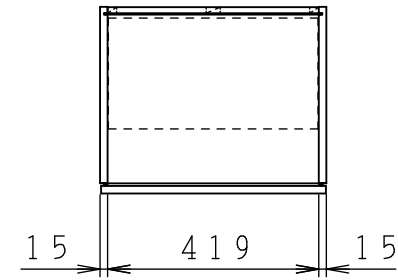

No.	名称	材質・仕様	個数	備考
1	側板	低圧メラミン化粧P t b	2	
2	底板	低圧メラミン化粧P t b	1	
3	天板	低圧メラミン化粧P t b	1	
4	背板	FF化粧MDF+P t b	1	

型式	W***-45 R		図番	01AKMT220AA045B2	
	名称	さくら ショート吊戸棚		日付	2020-11-02
			尺度	1:15	
クリナップ株式会社					