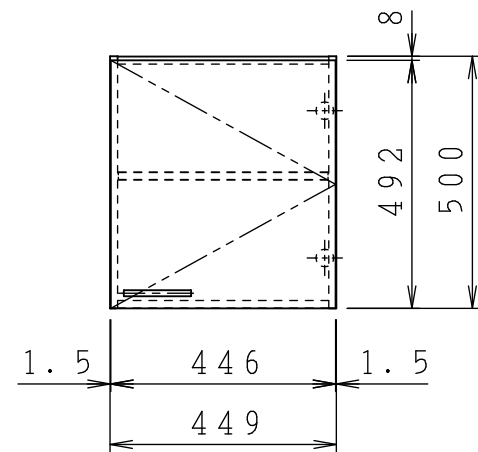

No.	名称	材質・仕様	個数	備考
1	側板	低圧メラミン化粧P t b	2	
2	底板	低圧メラミン化粧P t b	1	
3	天板	低圧メラミン化粧P t b	1	
4	背板	FF化粧MDF+P t b	1	

型式	W***-45 R		図番	01AKMT220AA045B2	
	名称	さくら ショート吊戸棚		日付	2020-11-02
			尺度	1:15	
クリナップ株式会社					