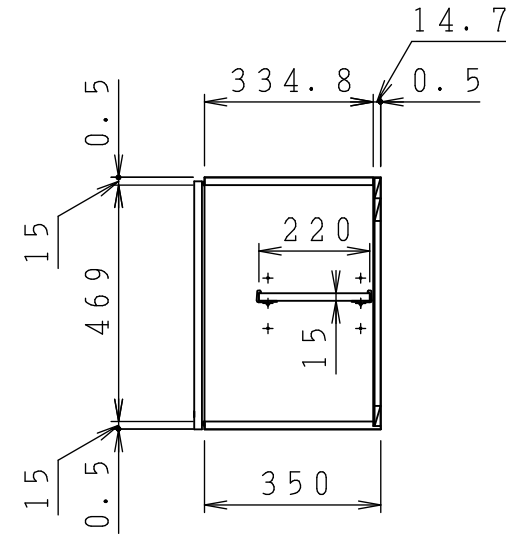

No.	名称	材質・仕様	個数	備考
1	側板	低圧メラミン化粧P t b	2	
2	底板	低圧メラミン化粧P t b	1	
3	天板	低圧メラミン化粧P t b	1	
4	背板	FF化粧MDF+P t b	1	

型式	W***-45 R		図番	01AKMT220AA045B2	
	名称	さくら ショート吊戸棚		日付	2020-11-02
			尺度	1:15	
クリナップ株式会社					