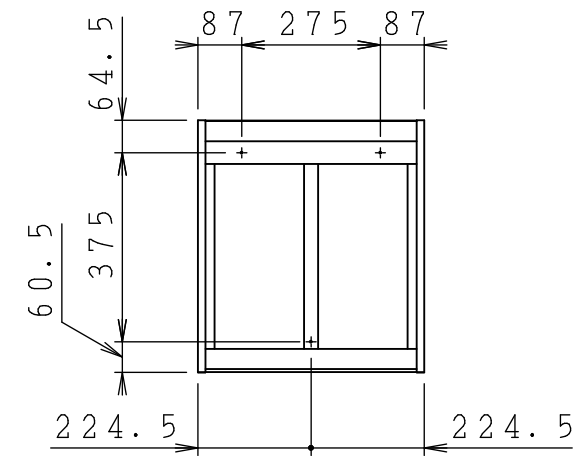

No.	名称	材質・仕様	個数	備考
1	側板	低圧メラミン化粧P t b	2	
2	底板	低圧メラミン化粧P t b	1	
3	天板	低圧メラミン化粧P t b	1	
4	背板	FF化粧MDF+P t b	1	

型式	W***-45 R		図番	01AKMT220AA045B2	
	名称	さくら ショート吊戸棚		日付	2020-11-02
			尺度	1:15	
クリナップ株式会社					