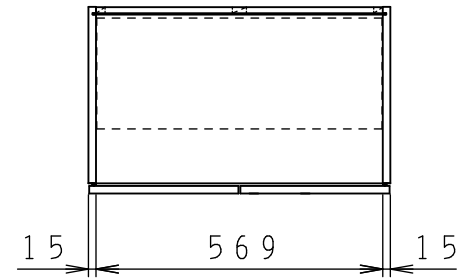

No.	名称	材質・仕様	個数	備考
1	側板	低圧メラミン化粧Ptb	2	
2	底板	低圧メラミン化粧Ptb	1	
3	天板	低圧メラミン化粧Ptb	1	
4	背板	FF化粧MDF+Ptb	1	

型式	W***-60		図番	01AKMT220AA060A1	
	名称	さくら ショート吊戸棚		日付	2020-11-02
			尺度	1:15	
クリナップ株式会社					