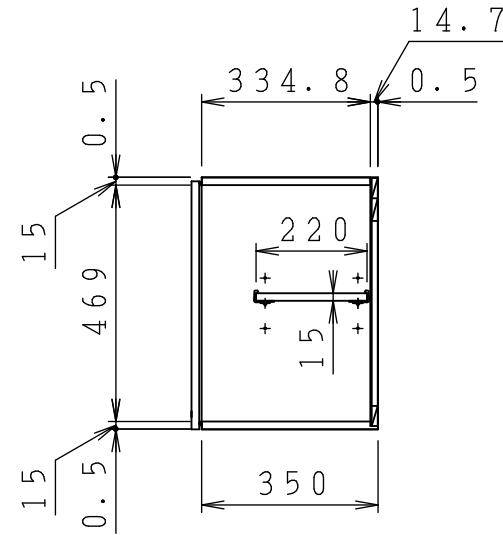

No.	名称	材質・仕様	個数	備考
1	側板	低圧メラミン化粧Ptb	2	
2	底板	低圧メラミン化粧Ptb	1	
3	天板	低圧メラミン化粧Ptb	1	
4	背板	FF化粧MDF+Ptb	1	

型式	W***-60		図番	01AKMT220AA060A1	
	名称	さくら ショート吊戸棚		日付	2020-11-02
			尺度	1:15	
クリナップ株式会社					