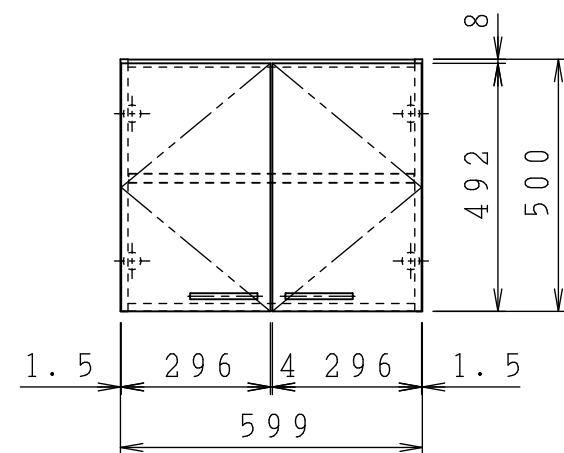

No.	名称	材質・仕様	個数	備考
1	側板	低圧メラミン化粧Ptb	2	
2	底板	低圧メラミン化粧Ptb	1	
3	天板	低圧メラミン化粧Ptb	1	
4	背板	FF化粧MDF+Ptb	1	

型式	W***-60		図番	01AKMT220AA060A1	
	名称	さくら ショート吊戸棚		日付	2020-11-02
			尺度	1:15	
クリナップ株式会社					