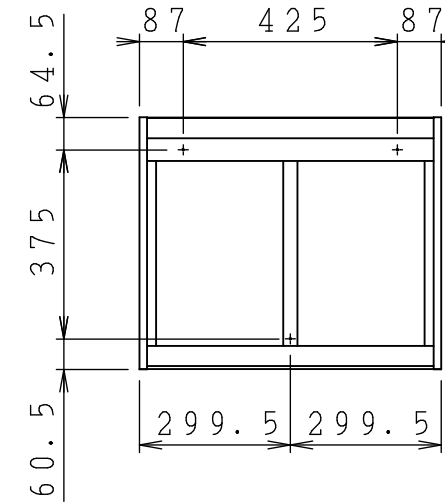

No.	名称	材質・仕様	個数	備考
1	側板	低圧メラミン化粧Ptb	2	
2	底板	低圧メラミン化粧Ptb	1	
3	天板	低圧メラミン化粧Ptb	1	
4	背板	FF化粧MDF+Ptb	1	

型式	W***-60		図番	01AKMT220AA060A1	
	名称	さくら ショート吊戸棚		日付	2020-11-02
			尺度	1:15	
クリナップ株式会社					