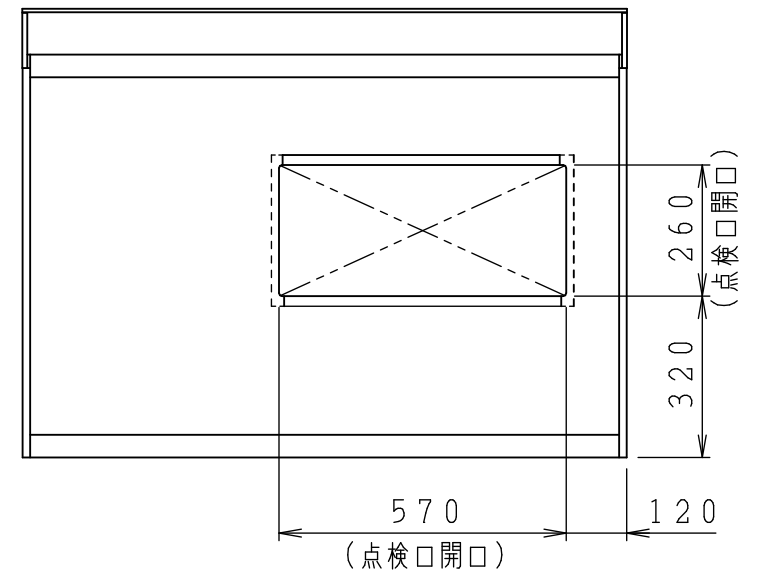

No.	名称	材質・仕様	個数	備考
1	トップ、シンク	NSSC180	1	
2	側板	低圧メラミン化粧Ptb	2	
3	底板	低圧メラミン化粧Ptb	1	
4	背板	FF化粧MDF+Ptb	1	
5	中束	FF化粧Ptb	1	
6	補助幕板	FF化粧Ptb	2	
7	置き網棚	SWRM PEコーティング	1	

型式	***-120MTF L	図番	01AKML200GN120B3	
名称	すみれ 流し台	日付	2020-11-02	尺度 1:15
<b>クリナップ株式会社</b>				