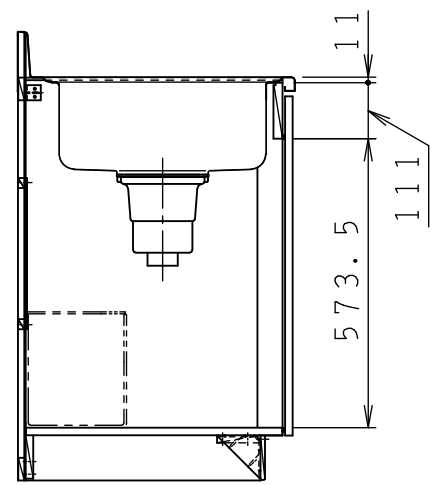

No.	名称	材質・仕様	個数	備考
1	トップ、シンク	NSSC180	1	
2	側板	低圧メラミン化粧Ptb	2	
3	底板	低圧メラミン化粧Ptb	1	
4	背板	FF化粧MDF+Ptb	1	
5	中束	FF化粧Ptb	1	
6	補助幕板	FF化粧Ptb	2	
7	置き網棚	SWRM PEコーティング	1	

型式	***-120MTF L	図番	01AKML200GN120B3	
名称	すみれ 流し台	日付	2020-11-02	尺度 1:15
<b>クリナップ株式会社</b>				