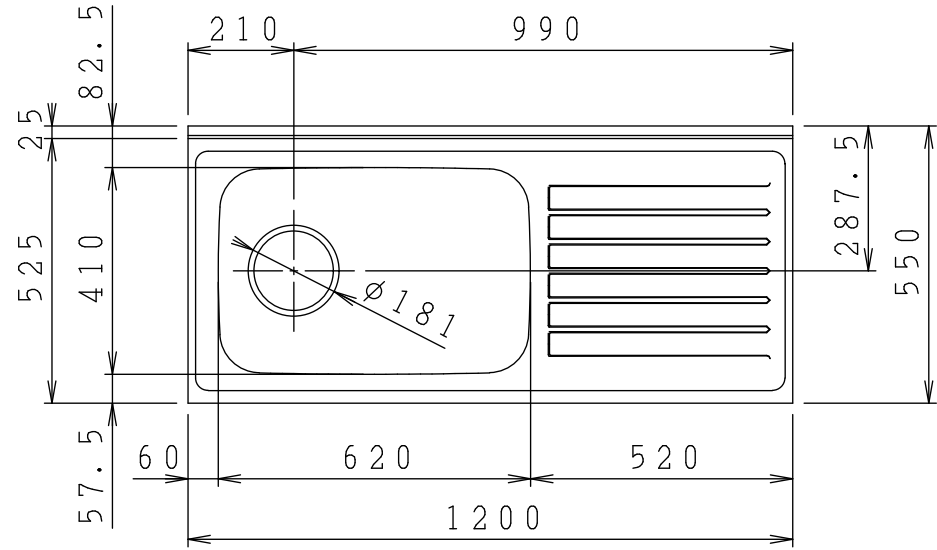

No.	名称	材質・仕様	個数	備考
1	トップ、シンク	NSSC180	1	
2	側板	低圧メラミン化粧Ptb	2	
3	底板	低圧メラミン化粧Ptb	1	
4	背板	FF化粧MDF+Ptb	1	
5	中束	FF化粧Ptb	1	
6	補助幕板	FF化粧Ptb	2	
7	置き網棚	SWRM PEコーティング	1	

型式	***-120MTF L	図番	01AKML200GN120B3	
名称	すみれ 流し台	日付	2020-11-02	尺度 1:15
<b>クリナップ株式会社</b>				