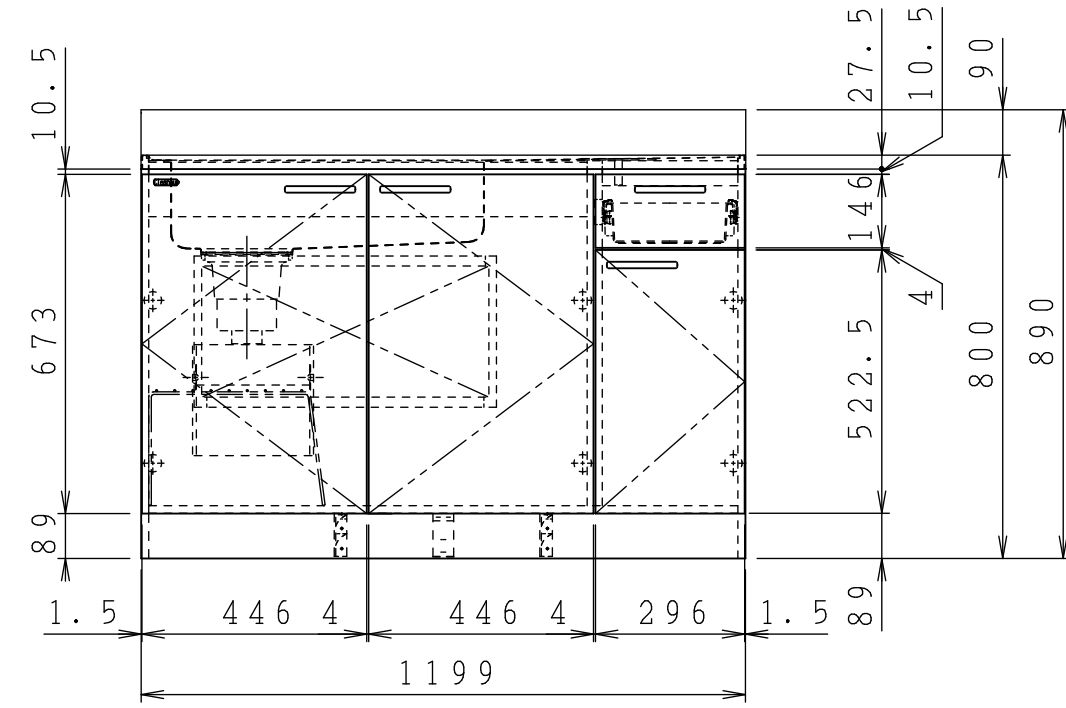

No.	名称	材質・仕様	個数	備考
1	トップ、シンク	NSSC180	1	
2	側板	低圧メラミン化粧Ptb	2	
3	底板	低圧メラミン化粧Ptb	1	
4	背板	FF化粧MDF+Ptb	1	
5	中束	FF化粧Ptb	1	
6	補助幕板	FF化粧Ptb	2	
7	置き網棚	SWRM PEコーティング	1	

型式	***-120MTF L	図番	01AKML200GN120B3	
名称	すみれ 流し台	日付	2020-11-02	尺度 1:15
<b>クリナップ株式会社</b>				