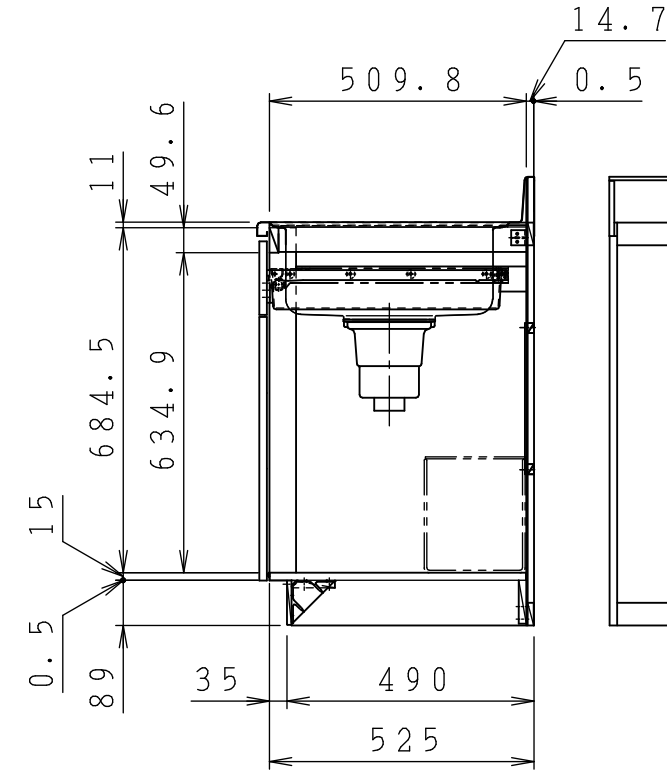

No.	名称	材質・仕様	個数	備考
1	トップ、シンク	NSSC180	1	
2	側板	低圧メラミン化粧Ptb	2	
3	底板	低圧メラミン化粧Ptb	1	
4	背板	FF化粧MDF+Ptb	1	
5	中束	FF化粧Ptb	1	
6	補助幕板	FF化粧Ptb	2	
7	置き網棚	SWRM PEコーティング	1	

型式	***-120MTF L	図番	01AKML200GN120B3	
名称	すみれ 流し台	日付	2020-11-02	尺度 1:15
<b>クリナップ株式会社</b>				