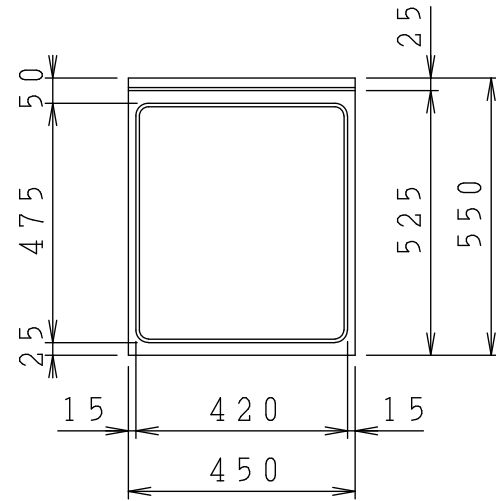

No.	名称	材質・仕様	個数	備考
1	トップ	NSSC180	1	
2	側板	低圧メラミン化粧Ptb	2	
3	底板	低圧メラミン化粧Ptb	1	
4	背板	FF化粧MDF+Ptb	1	
5	補助幕板	FF化粧Ptb	1	

型式	***-45C R		図番	01AKML201AA045B2	
	名称	すみれ調理台		日付	2020-11-02
			尺度	1:15	
<b>クリナップ株式会社</b>					