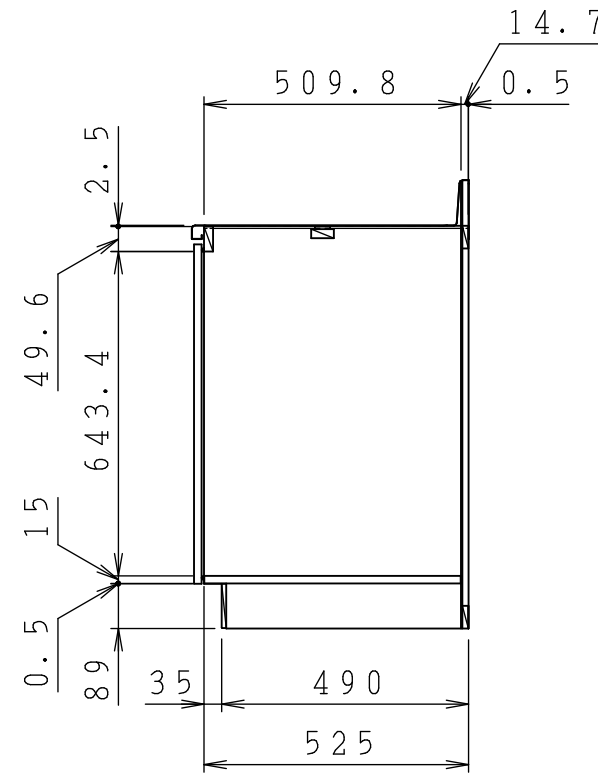

No.	名称	材質・仕様	個数	備考
1	トップ	NSSC180	1	
2	側板	低圧メラミン化粧Ptb	2	
3	底板	低圧メラミン化粧Ptb	1	
4	背板	FF化粧MDF+Ptb	1	
5	補助幕板	FF化粧Ptb	1	

型式	***-45C R		図番	01AKML201AA045B2	
	名称	すみれ調理台		日付	2020-11-02
			尺度	1:15	
<b>クリナップ株式会社</b>					