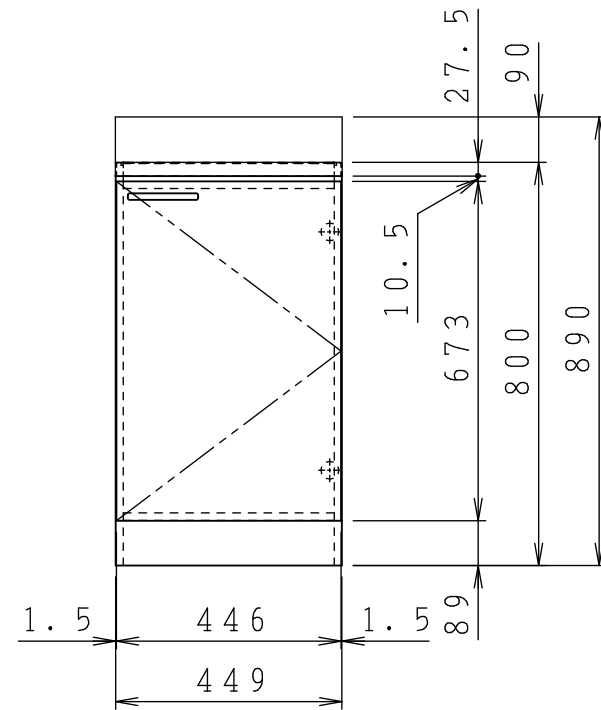

No.	名称	材質・仕様	個数	備考
1	トップ	NSSC180	1	
2	側板	低圧メラミン化粧Ptb	2	
3	底板	低圧メラミン化粧Ptb	1	
4	背板	FF化粧MDF+Ptb	1	
5	補助幕板	FF化粧Ptb	1	

型式	***-45C R		図番	01AKML201AA045B2	
	名称	すみれ調理台		日付	2020-11-02
			尺度	1:15	
<b>クリナップ株式会社</b>					