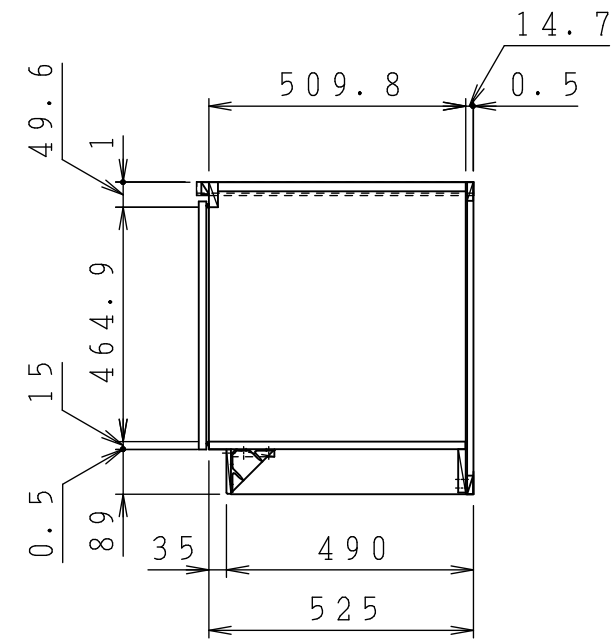

No.	名称	材質・仕様	個数	備考
1	トップ	NSSC180	1	
2	側板	低圧メラミン化粧Ptb	2	
3	底板	低圧メラミン化粧Ptb	1	
4	背板	FF化粧MDF+Ptb	1	
5	補助幕板	FF化粧Ptb	1	

型式	***-70K		図番	01AKML203AA070A1	
	名称	すみれ コンロ台		日付	2020-11-02
			尺度	1:15	
クリナップ株式会社					