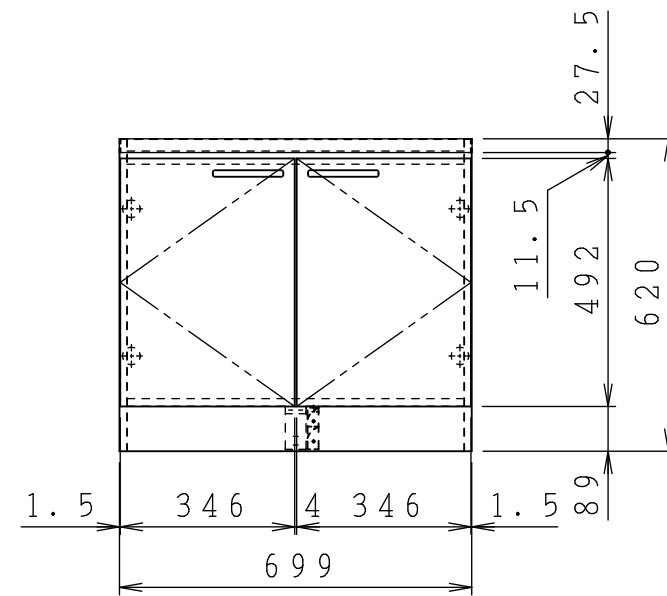

No.	名称	材質・仕様	個数	備考
1	トップ	NSSC180	1	
2	側板	低圧メラミン化粧Ptb	2	
3	底板	低圧メラミン化粧Ptb	1	
4	背板	FF化粧MDF+Ptb	1	
5	補助幕板	FF化粧Ptb	1	

型式	***-70K		図番	01AKML203AA070A1	
	名称	すみれ コンロ台		日付	2020-11-02
			尺度	1:15	
クリナップ株式会社					