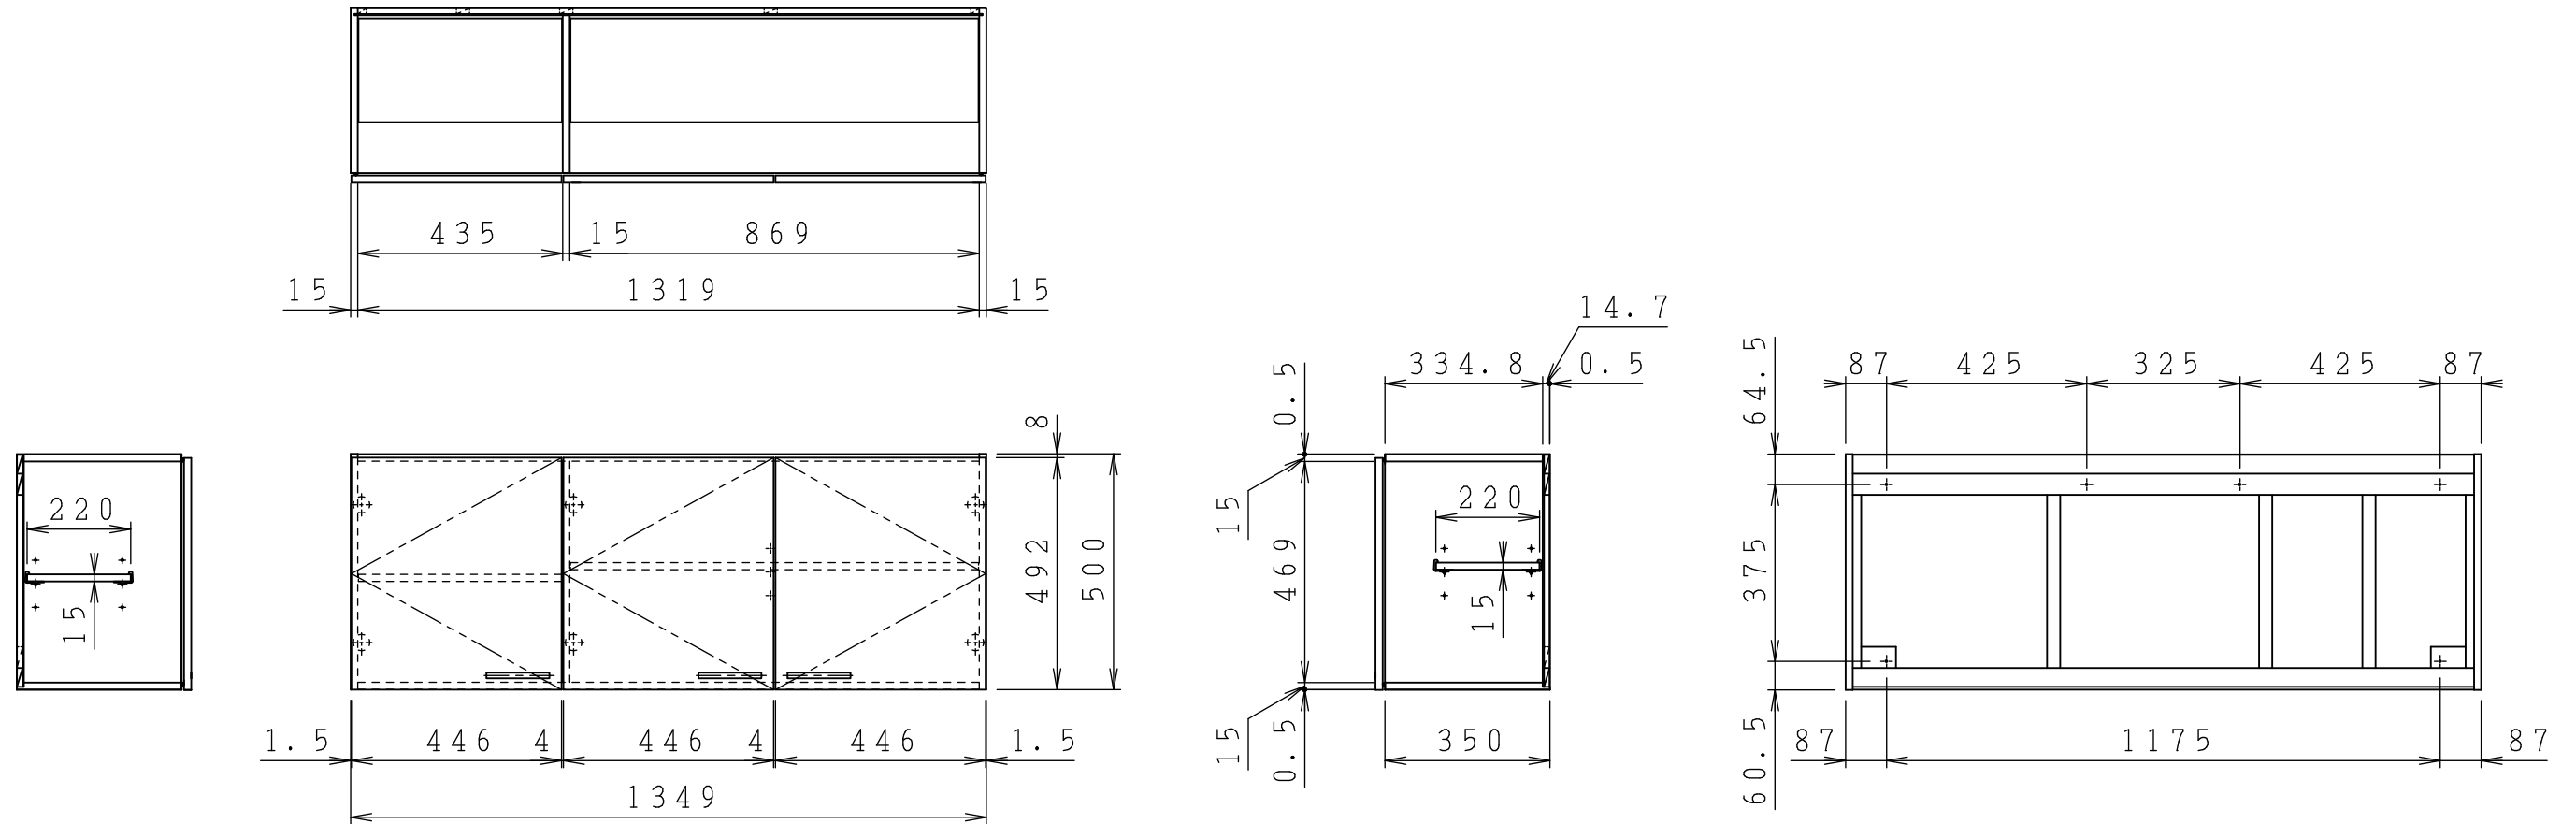

No.	名称	材質・仕様	個数	備考
1	側板	低圧メラミン化粧P t b	2	
2	底板	低圧メラミン化粧P t b	1	
3	天板	低圧メラミン化粧P t b	1	
4	背板	FF化粧MDF+P t b	1	

型式	W***-135		図番	01AKML220AA135A1	
	名称	すみれ ショート吊戸棚		日付	2020-11-02
			尺度	1:15	
クリナップ株式会社					