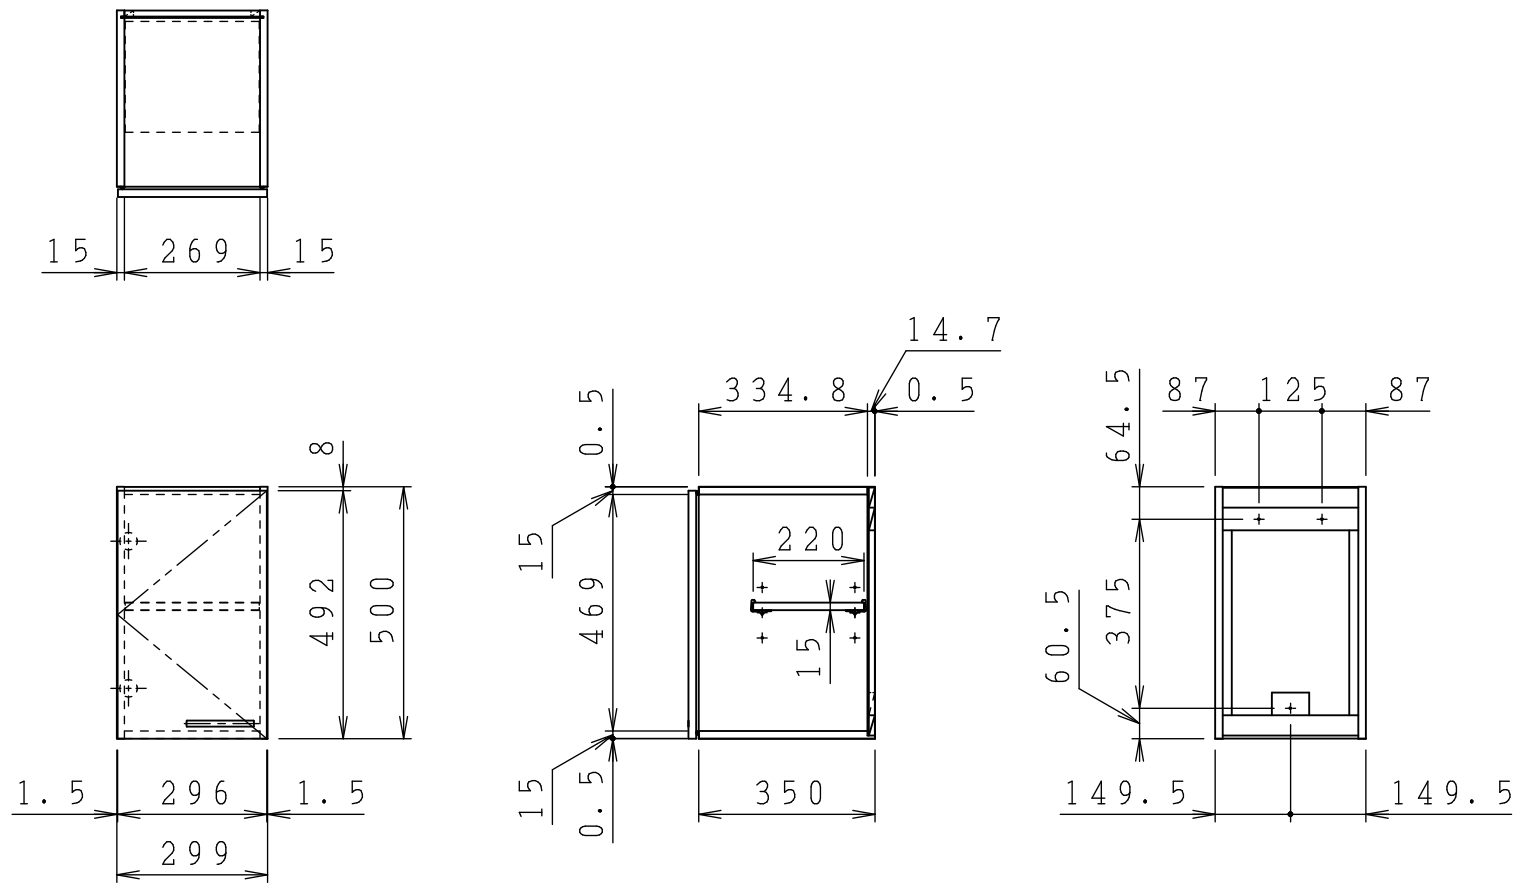

No.	名称	材質・仕様	個数	備考
1	側板	低圧メラミン化粧Ptb	2	
2	底板	低圧メラミン化粧Ptb	1	
3	天板	低圧メラミン化粧Ptb	1	
4	背板	FF化粧MDF+Ptb	1	

型式	W***-30 L	図番	01AKML220AA030B1	
		日付	2020-11-02	尺度 1:15
名称	すみれ ショート吊戸棚	<b>クリナップ株式会社</b>		