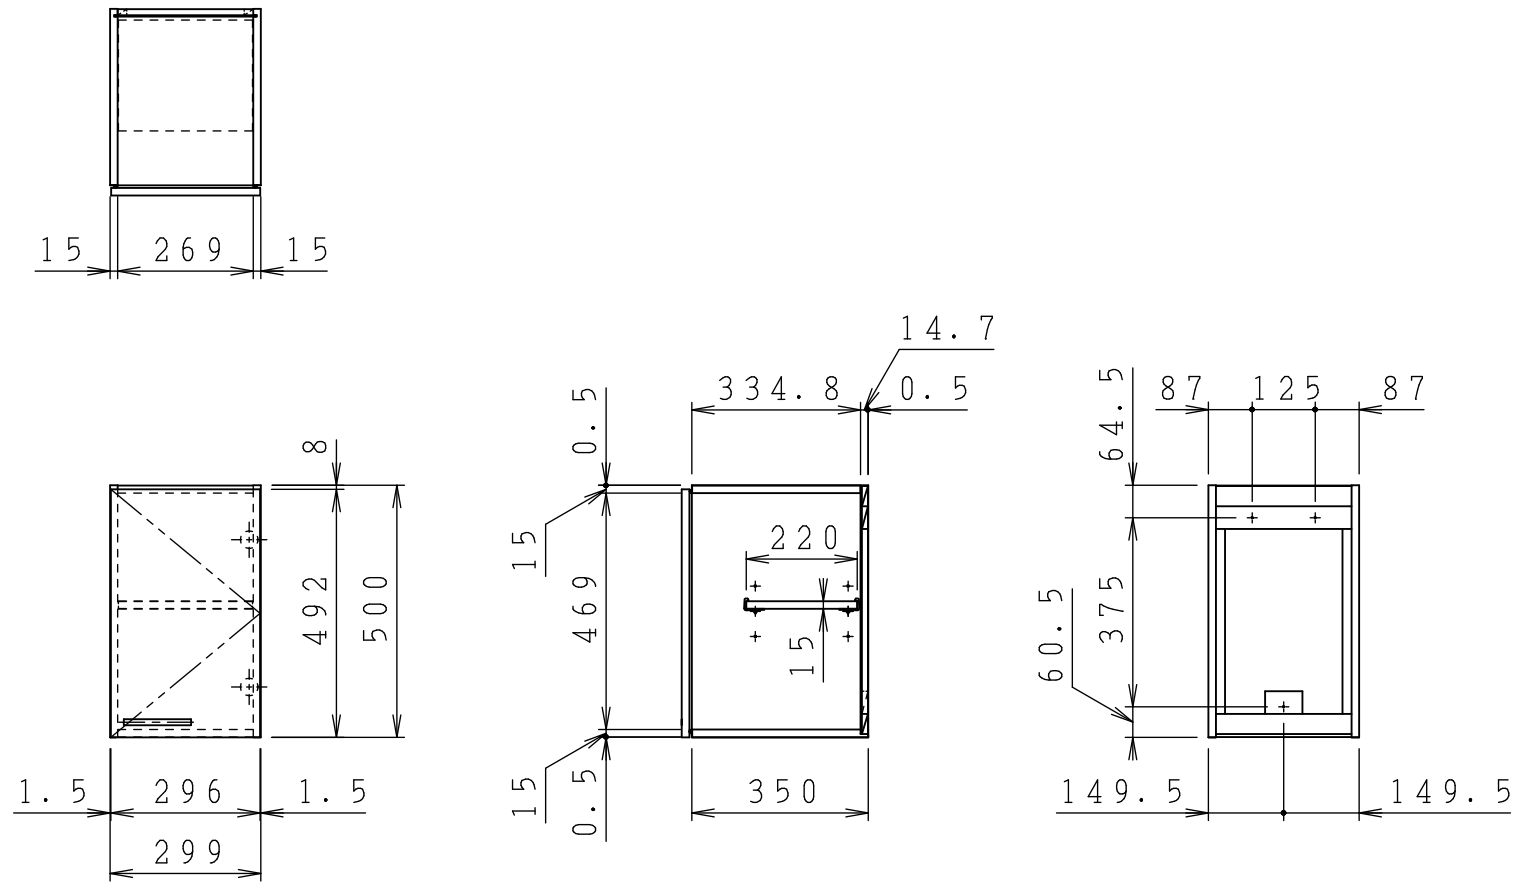

No.	名称	材質・仕様	個数	備考
1	側板	低圧メラミン化粧P t b	2	
2	底板	低圧メラミン化粧P t b	1	
3	天板	低圧メラミン化粧P t b	1	
4	背板	FF化粧MDF+P t b	1	

型式	W***-30 R	図番	01AKML220AA030B2	
		日付	2020-11-02	尺度 1:15
名称	すみれ ショート吊戸棚	クリナップ株式会社		