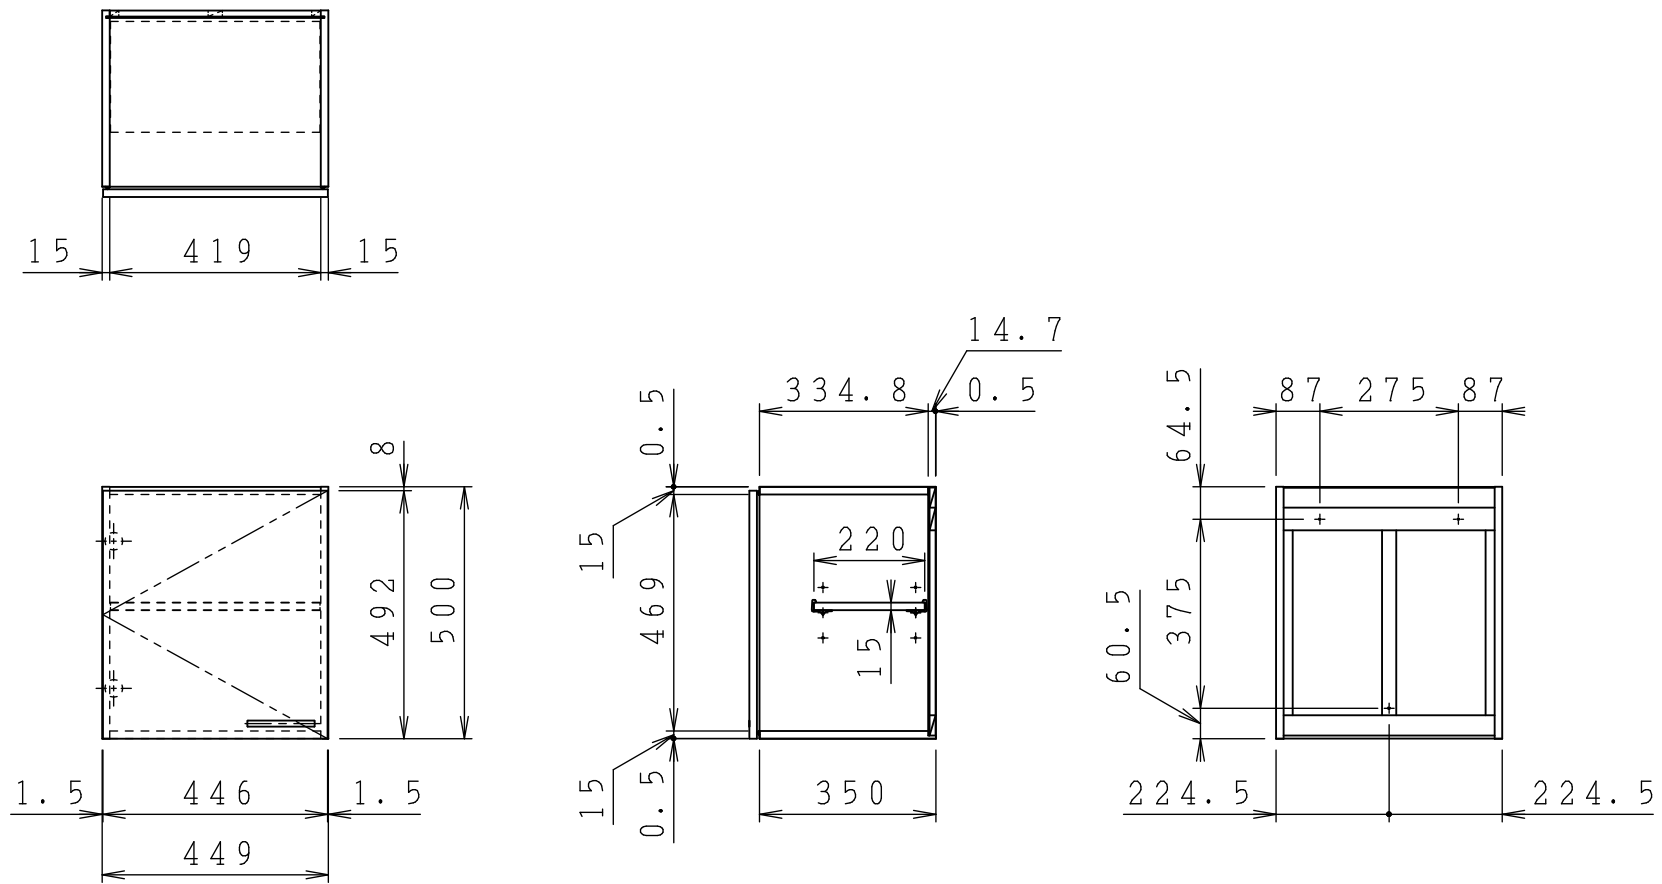

No.	名称	材質・仕様	個数	備考
1	側板	低圧メラミン化粧Ptb	2	
2	底板	低圧メラミン化粧Ptb	1	
3	天板	低圧メラミン化粧Ptb	1	
4	背板	FF化粧MDF+Ptb	1	

型式	W***-45 L		図番	01AKML220AA045B1	
	名称	すみれ ショート吊戸棚		日付	2020-11-02
			尺度	1:15	
<b>クリナップ株式会社</b>					