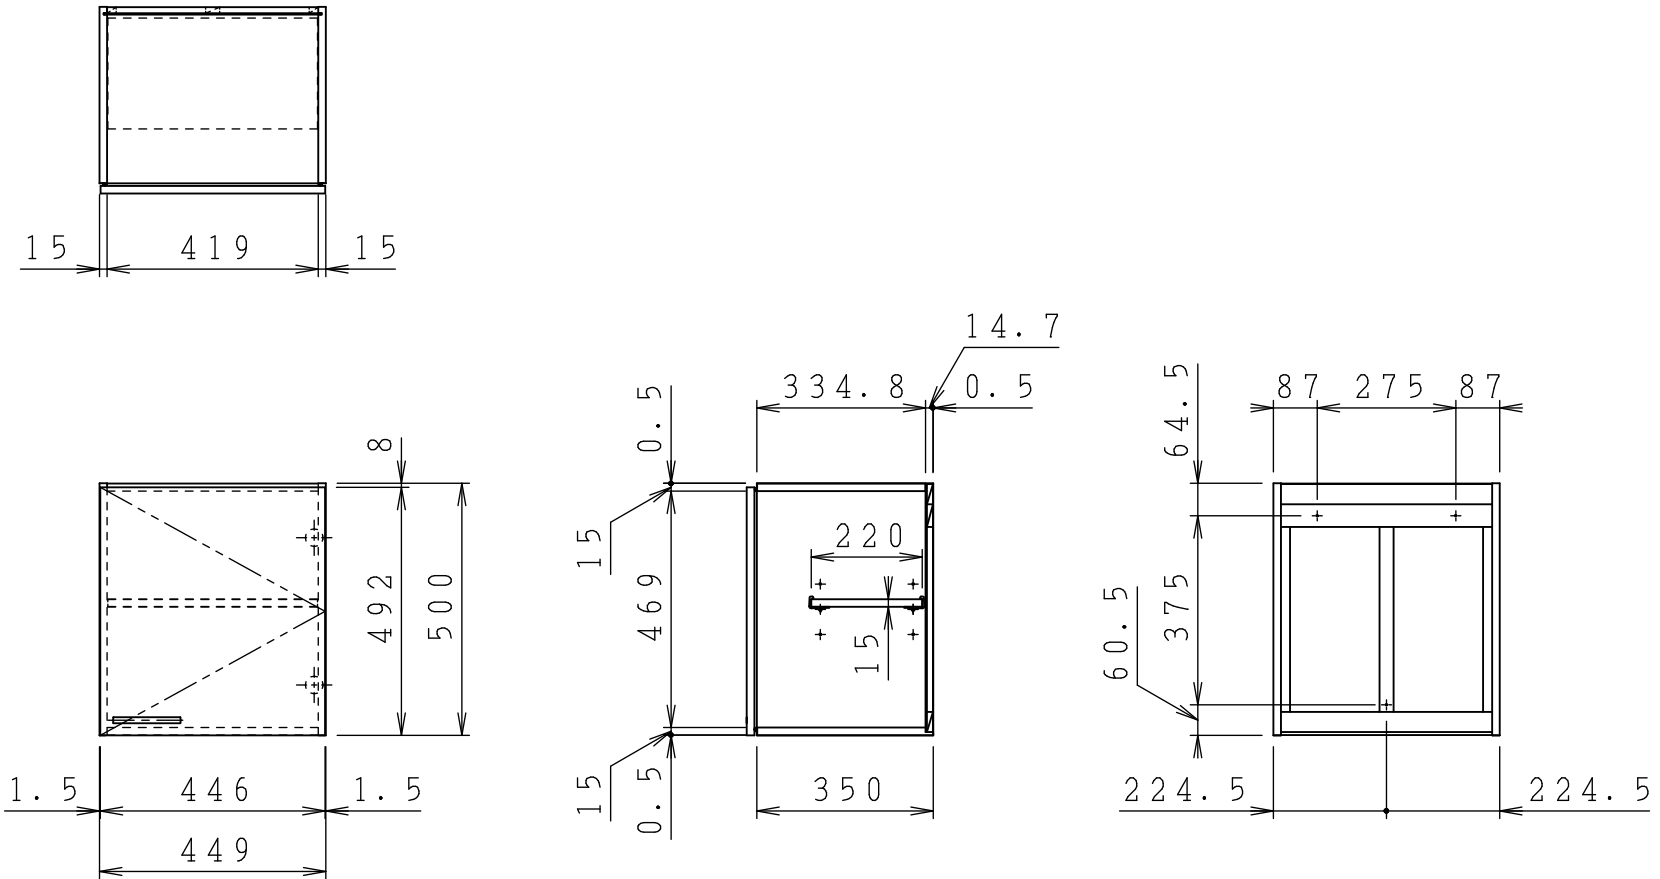

No.	名称	材質・仕様	個数	備考
1	側板	低圧メラミン化粧P t b	2	
2	底板	低圧メラミン化粧P t b	1	
3	天板	低圧メラミン化粧P t b	1	
4	背板	FF化粧MDF+P t b	1	

型式	W***-45 R		図番	01AKML220AA045B2	
	名称	すみれ ショート吊戸棚		日付	2020-11-02
			尺度	1:15	
クリナップ株式会社					