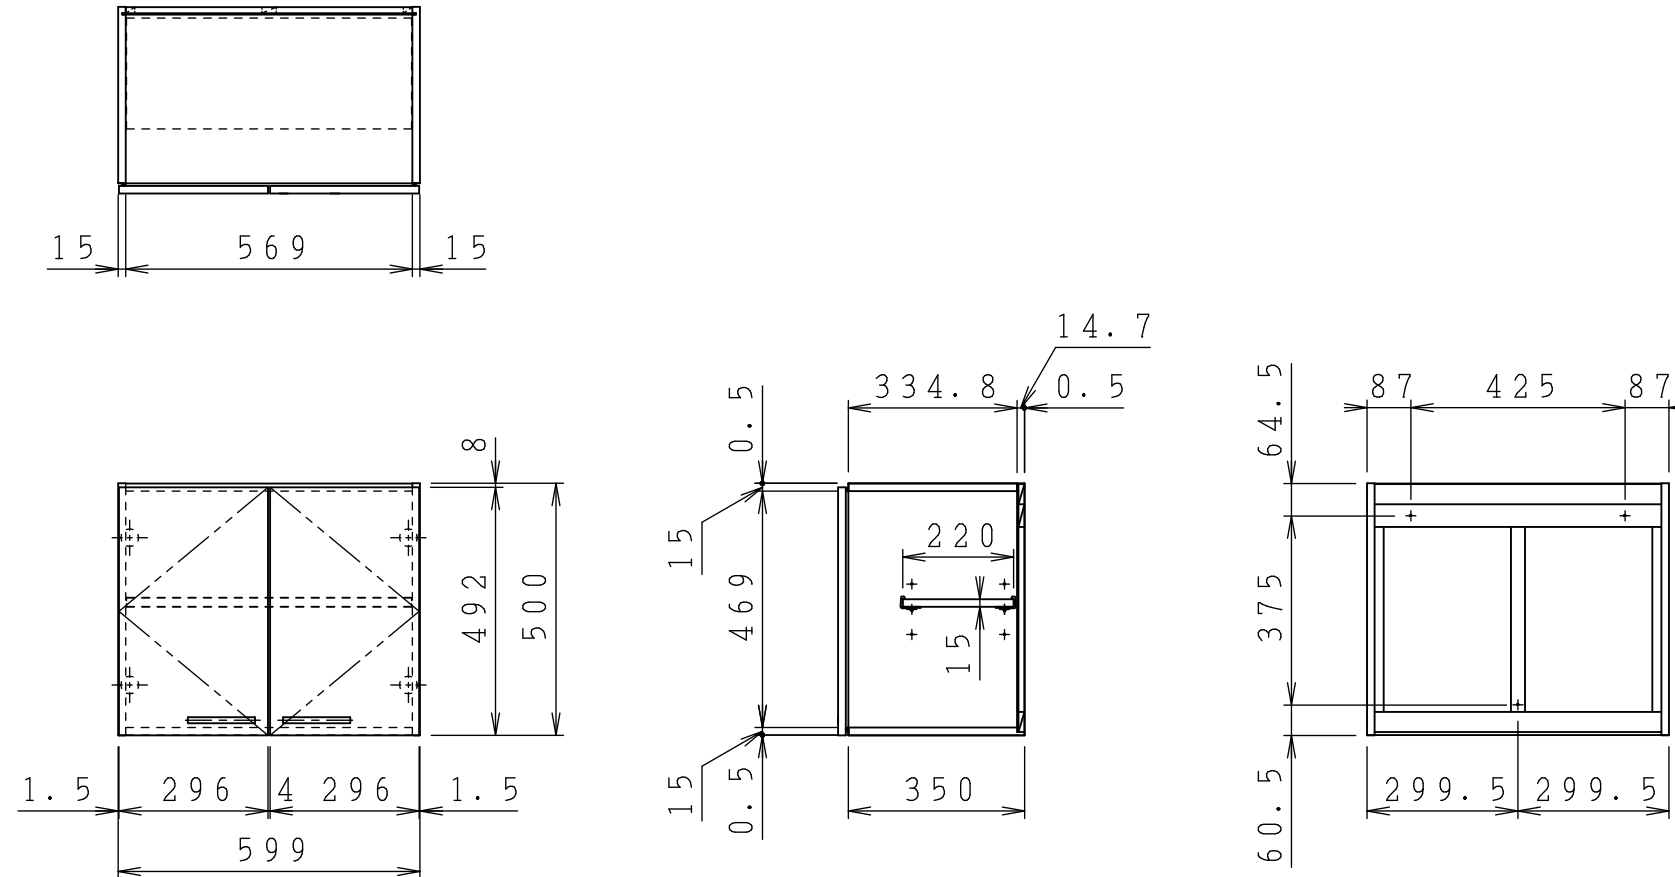

No.	名称	材質・仕様	個数	備考
1	側板	低圧メラミン化粧P t b	2	
2	底板	低圧メラミン化粧P t b	1	
3	天板	低圧メラミン化粧P t b	1	
4	背板	FF化粧MDF+P t b	1	

型式	W***-60		図番	01AKML220AA060A1	
	名称	すみれ ショート吊戸棚		日付	2020-11-02
			尺度	1:15	
<b>クリナップ株式会社</b>					