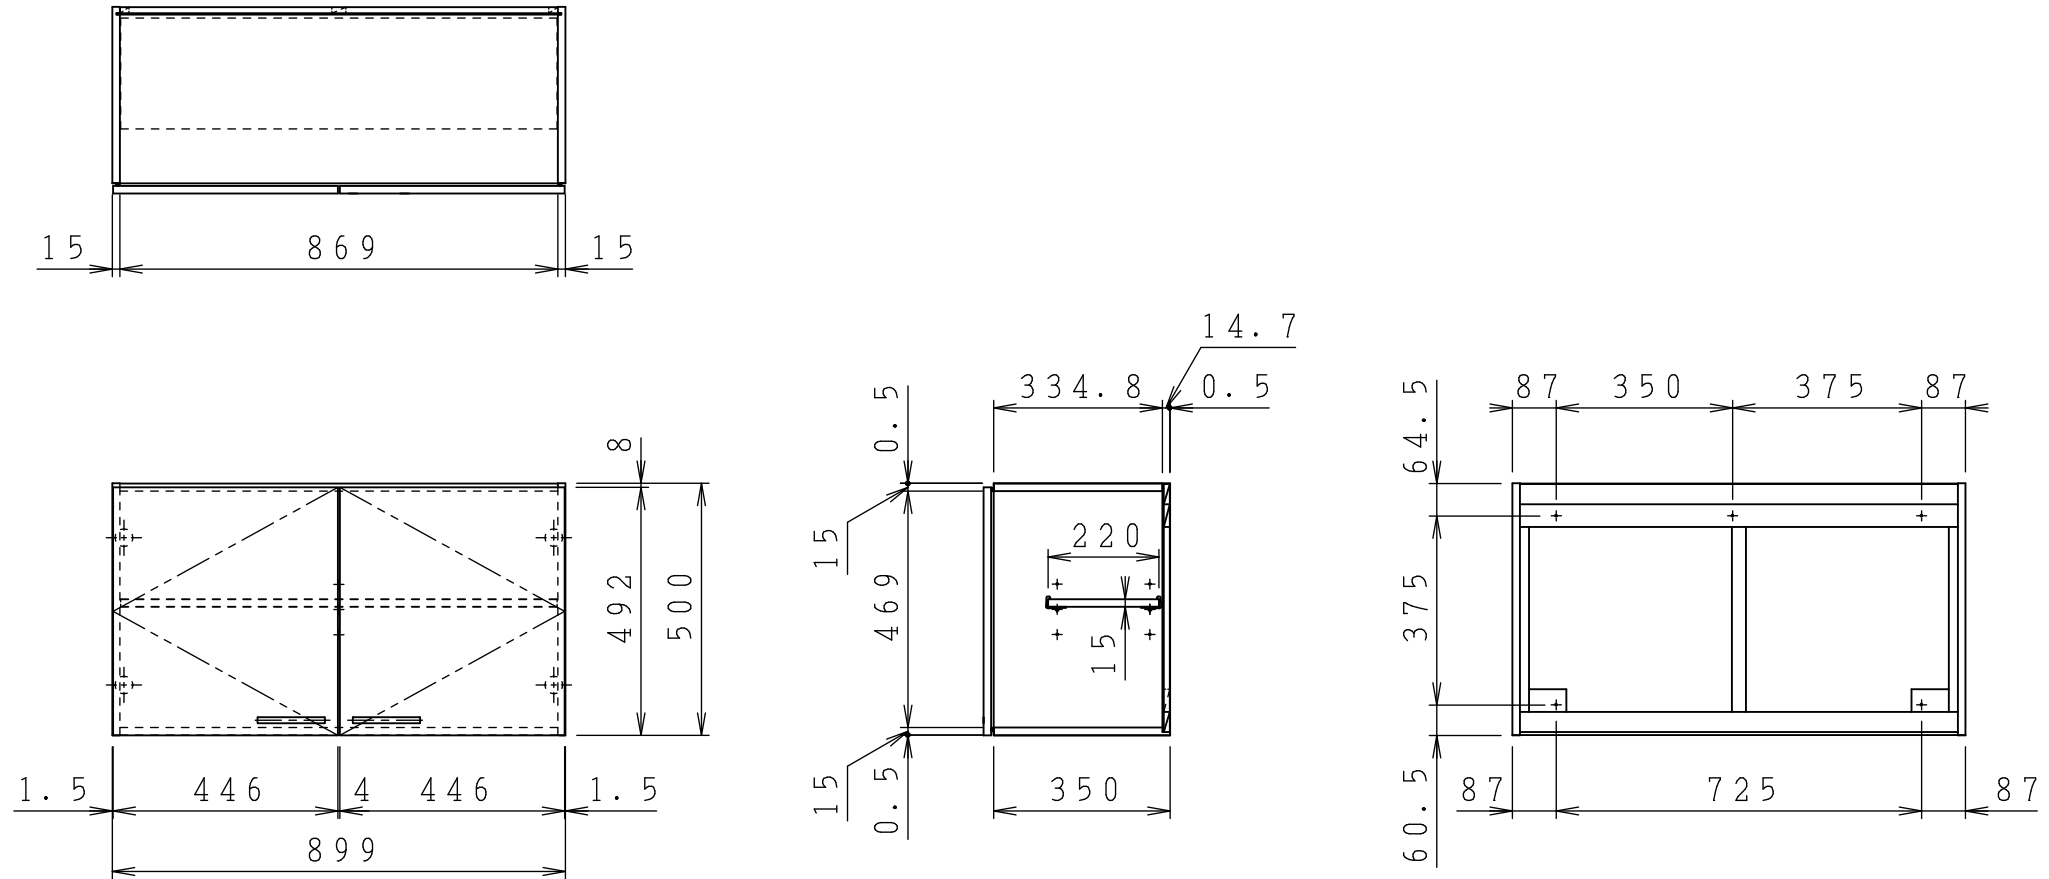

No.	名称	材質・仕様	個数	備考
1	側板	低圧メラミン化粧Ptb	2	
2	底板	低圧メラミン化粧Ptb	1	
3	天板	低圧メラミン化粧Ptb	1	
4	背板	FF化粧MDF+Ptb	1	

型式	W***-90		図番	01AKML220AA090A1	
	名称	すみれ ショート吊戸棚		日付	2020-11-02
			尺度	1:15	
クリナップ株式会社					